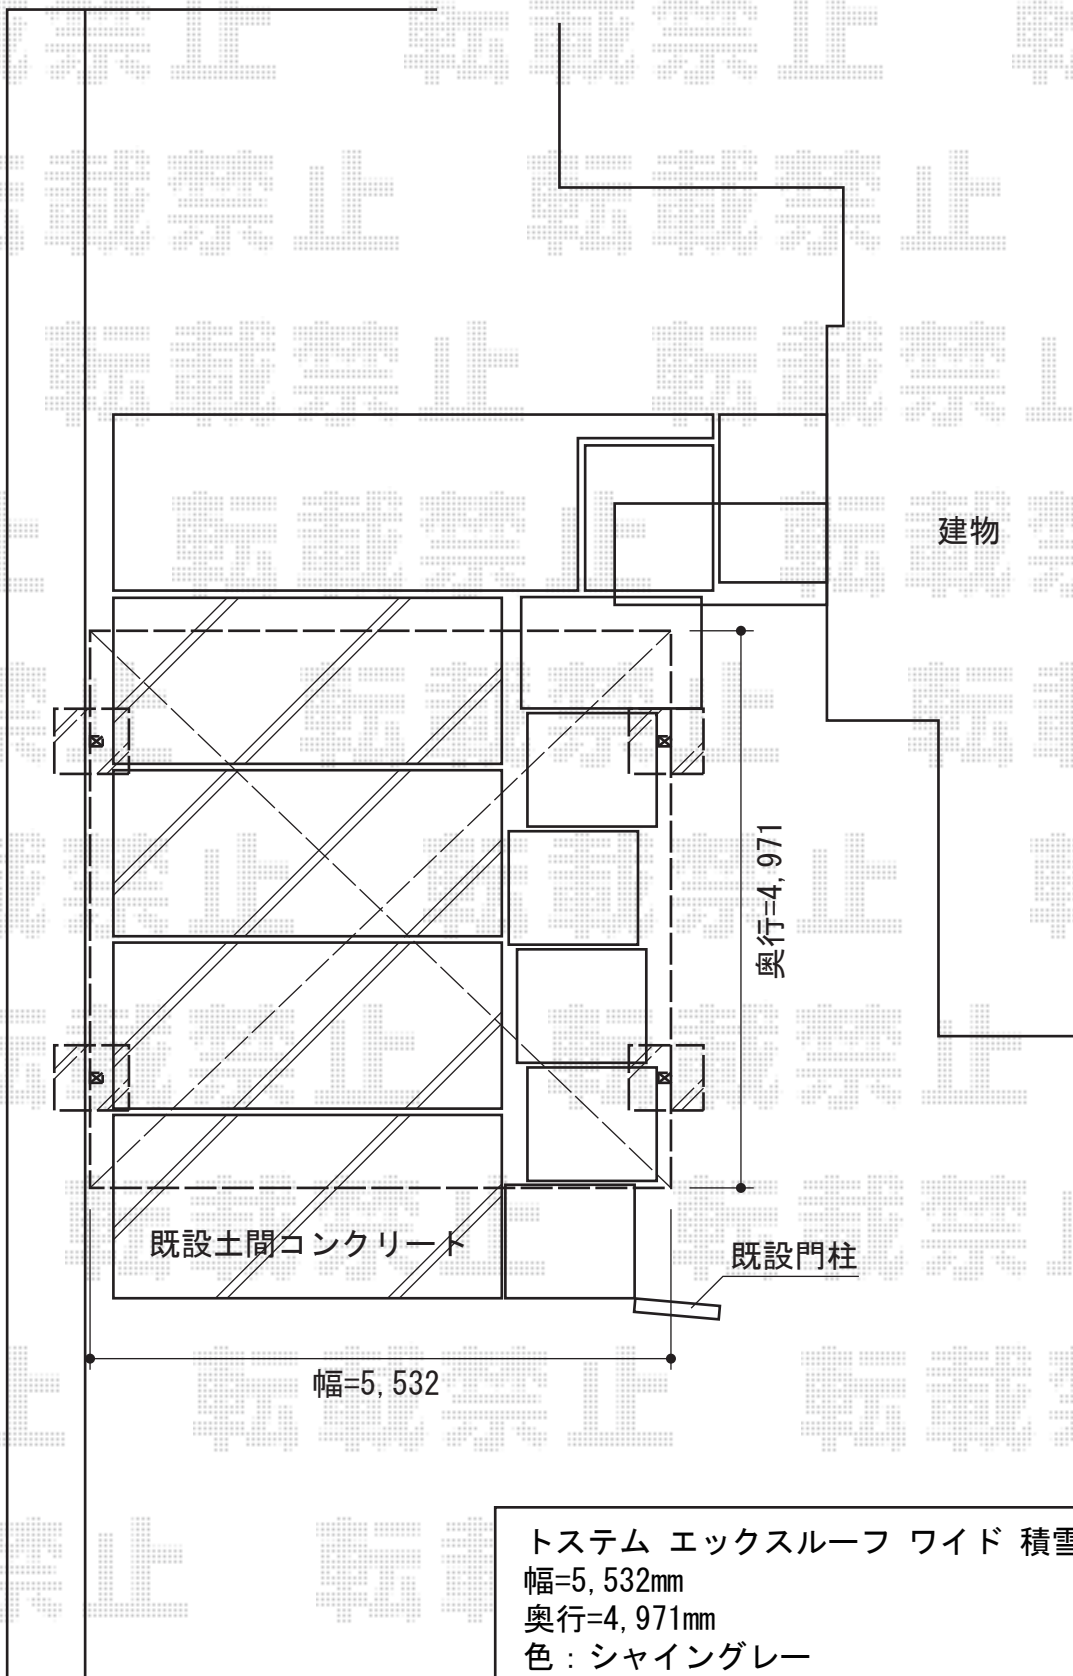

# エクスルーフ ワイド 積雪～30cm対応

トステム エクスルーフ ワイド 積雪～30cm対応  
幅=5,532mm  
奥行=4,971mm  
色：シャイングレー  
屋根材：熱線吸収ポリカーボネート  
（ライトブルーマット調）  
柱仕様：ロング柱24仕様（有効高 約2,400mm）

現場状況や作図制限により概略図の内容と多少の違いが生じることがございます。  
施工時は、現場優先とさせていただきますので、お立会い頂き、  
最終のご指示のほど、何卒、宜しくお願い致します。