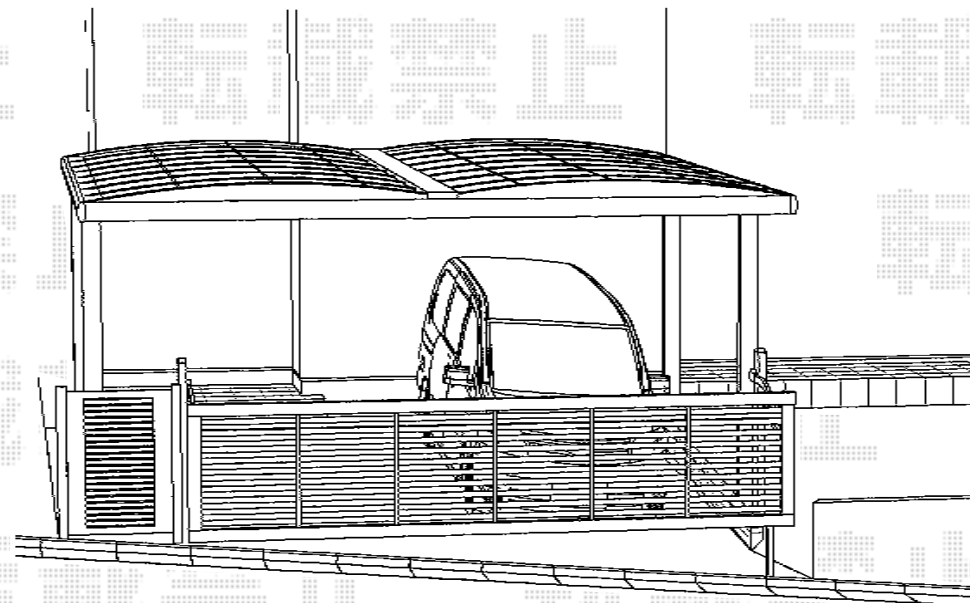

カーポート・カーゲート・門扉

カーポート
【TOEX】キューポートプラス ワイド
ロング柱28 60-57型 ポリカ

イメージ図

TOEX キューポートプラスワイド 積雪~20cm対応
幅=6,006mm
奥行=5,712mm
色：シャイングレー
屋根材：ポリカーボネート（クリアマット/すりガラス調）
柱仕様：ロング柱28仕様（有効高 約2,800mm）
オプション：竿掛セットD（柱取付タイプ）2本入り

TOEX ワイドオーバードアR3型 電動式
本体 (W×H) = (5,050×1,200mm)
色：シャイングレー
柱仕様：ハイルフ仕様（有効高 約2,150mm）
駆動：外観左側駆動/ソーラー仕様
追加部材：[外観右側] ロング柱仕様（+250mm）
追加部材：ロング接地ストッパー×1

TOEX シャレオR3型門扉 片開き 柱使用タイプ
扉1枚 (W×H) = (800×1,200mm)
色：シャイングレー
錠：プッシュプルRT錠
開き：内開き