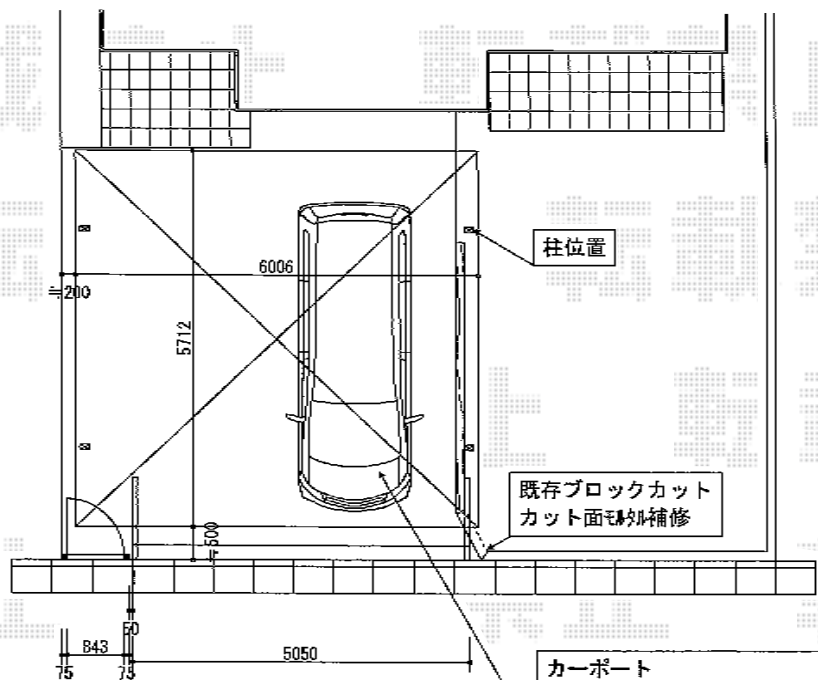

カーポート・カーゲート・門扉

カーポート
【TOEX】キューポートプラス ワイド
ロング柱28 60-57型 ポリカ

イメージ図

TOEX キューポートプラスワイド 積雪~20cm対応
幅=6,006mm
奥行=5,712mm
色：シャイングレー
屋根材：ポリカーボネート（クリアマット/すりガラス調）
柱仕様：ロング柱28仕様（有効高 約2,800mm）
オプション：竿掛セットD（柱取付タイプ）2本入り

TOEX ワイドオーバードアR3型 電動式
本体 (W×H) = (5,050×1,200mm)
色：シャイングレー
柱仕様：ハイルフ仕様（有効高 約2,150mm）
駆動：外観左側駆動/ソーラー仕様
追加部材：[外観右側] ロング柱仕様（+250mm）
追加部材：ロング接地ストッパー×1

TOEX シャレオR3型門扉 片開き 柱使用タイプ
扉1枚 (W×H) = (800×1,200mm)
色：シャイングレー
錠：プッシュプルRT錠
開き：内開き