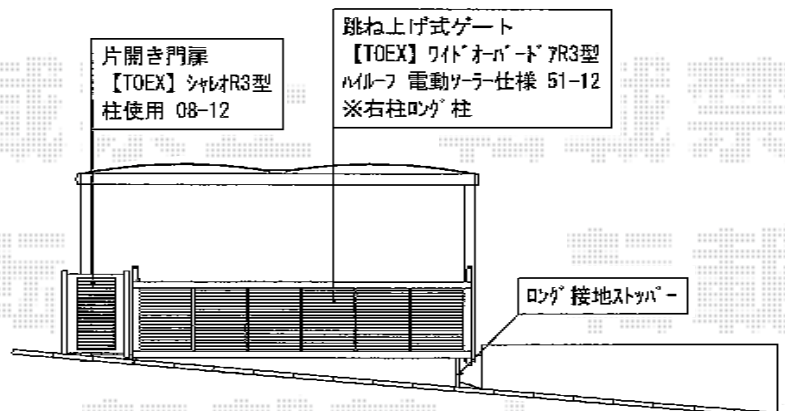

カーポート・カーゲート・門扉

カーポート
【TOEX】キューポートプラス ワイド
ロング柱28 60-57型 ポリカ

イメージ図

TOEX キューポートプラスワイド 積雪~20cm対応
幅=6,006mm
奥行=5,712mm
色：シャイングレー
屋根材：ポリカーボネート（クリアマット/すりガラス調）
柱仕様：ロング柱28仕様（有効高 約2,800mm）
オプション：竿掛セットD（柱取付タイプ）2本入り

TOEX ワイドオーバードアR3型 電動式
本体 (W×H) = (5,050×1,200mm)
色：シャイングレー
柱仕様：ハイルフ仕様（有効高 約2,150mm）
駆動：外観左側駆動/ソーラー仕様
追加部材：[外観右側] ロング柱仕様（+250mm）
追加部材：ロング接地ストッパー×1

TOEX シャレオR3型門扉 片開き 柱使用タイプ
扉1枚 (W×H) = (800×1,200mm)
色：シャイングレー
錠：プッシュプルRT錠
開き：内開き