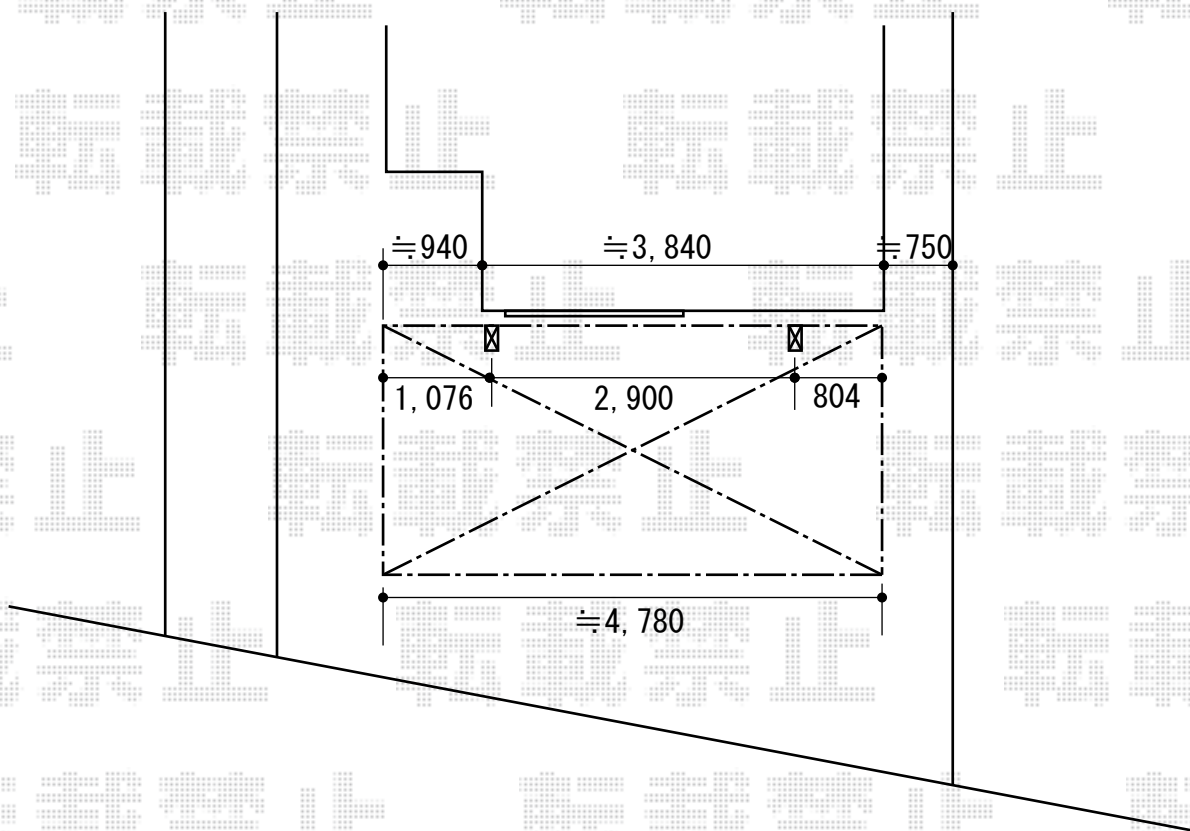

プレシオスポート 積雪～20cm対応

Value Select プレシオスポート 積雪～20cm対応  
幅=2,400mm  
奥行=5,052mm  
色：ノーブルステン  
屋根材：ポリカーボネート（スカイブルー）  
柱仕様：ハイルーフ仕様（有効高 約2,355mm）

現場状況や作図制限により概略図の内容と多少の違いが生じることがございます。  
施工時は、現場優先とさせて頂きたく思いますので、お立会い頂き、  
最終のご指示のほど、何卒、宜しくお願い致します。