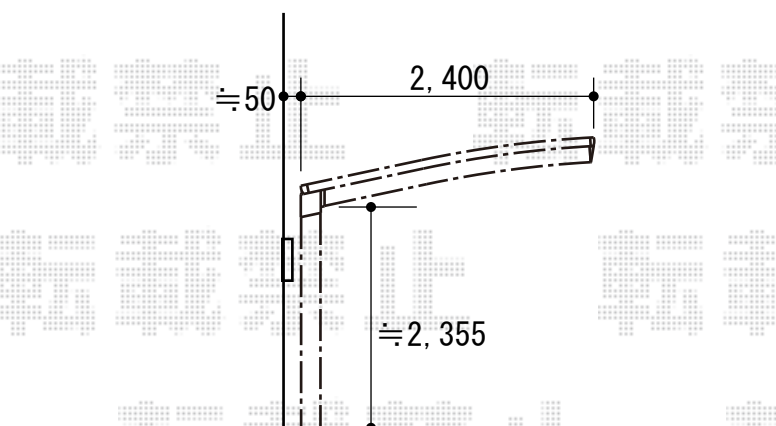

プレシオスポート 積雪～20cm対応

Value Select プレシオスポート 積雪～20cm対応  
幅=2,400mm  
奥行=5,052mm  
色：ノーブルステン  
屋根材：ポリカーボネート（スカイブルー）  
柱仕様：ハイルーフ仕様（有効高 約2,355mm）

現場状況や作図制限により概略図の内容と多少の違いが生じることがございます。  
施工時は、現場優先とさせて頂きたく思いますので、お立会い頂き、  
最終のご指示のほど、何卒、宜しくお願い致します。