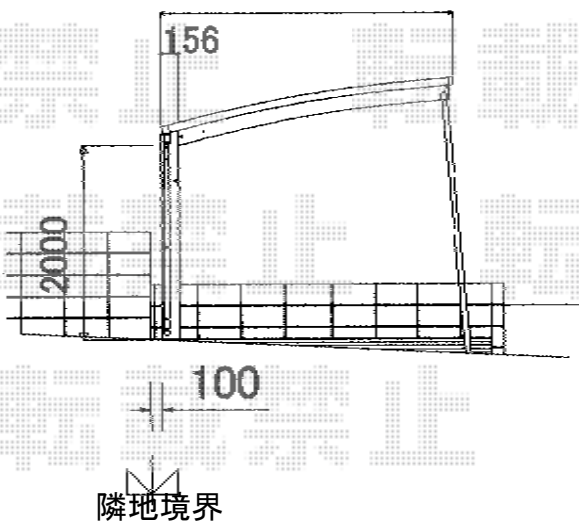

プレシオスポーツ 積雪～20cm対応

27:2700

現場状況や作図制限により概略図の内容と多少の違いが生じることがございます。
施工時は、現場優先とさせていただきますので、お立会い頂き、
最終のご指示のほど、何卒、宜しくお願い致します。

Value Select プレシオスポーツ 積雪～20cm対応
幅=2,700mm
奥行=5,052mm
色：グレースブラウン
屋根材：ポリカーボネート（スカイブルー）
柱仕様：標準柱仕様（有効高 約1,800mm）