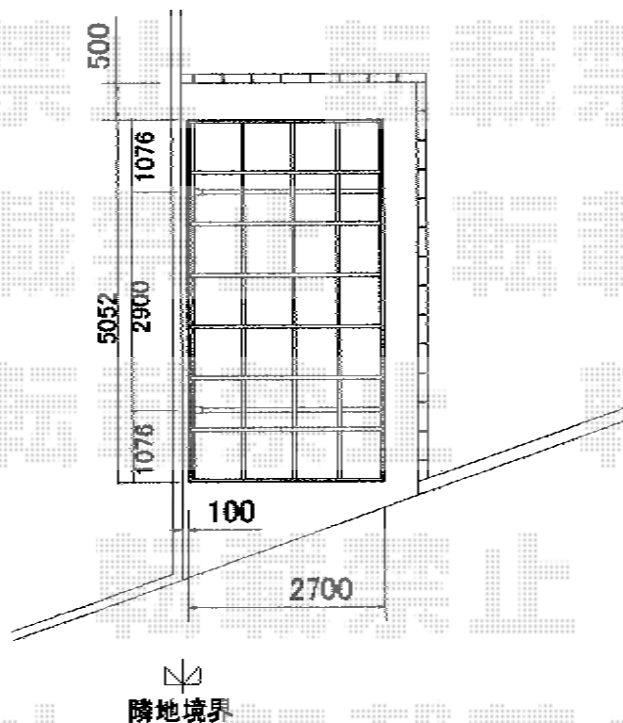

プレシオスポーツ 積雪～20cm対応

27:2700

現場状況や作図制限により概略図の内容と多少の違いが生じることがございます。
施工時は、現場優先とさせていただきますので、お立会い頂き、
最終のご指示のほど、何卒、宜しくお願い致します。

Value Select プレシオスポーツ 積雪～20cm対応
幅=2,700mm
奥行=5,052mm
色：グレースブラウン
屋根材：ポリカーボネート（スカイブルー）
柱仕様：標準柱仕様（有効高 約1,800mm）