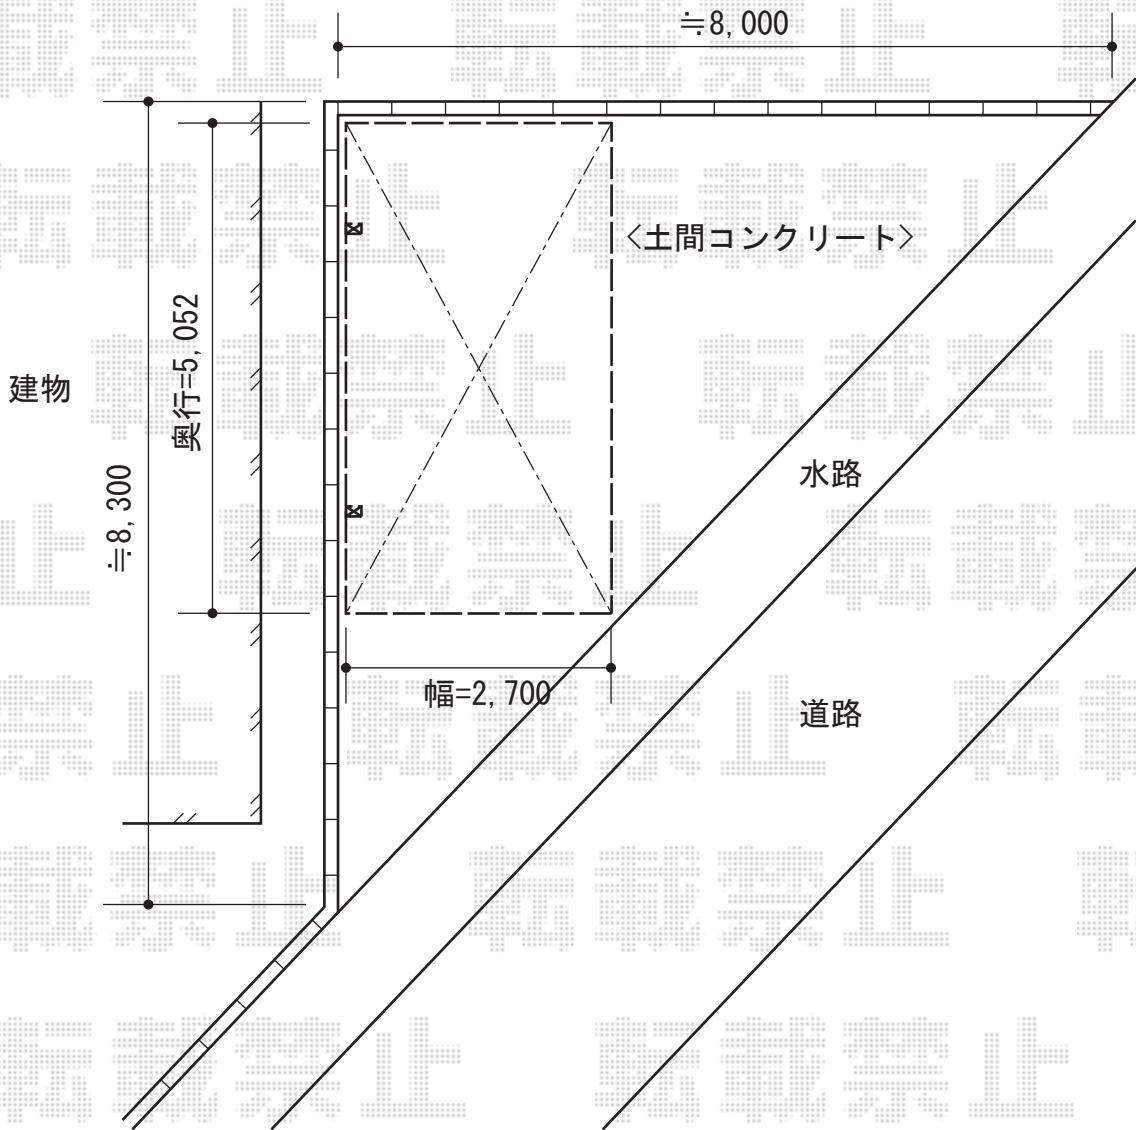

プレシオSPORT 積雪～20cm対応

境界面に合わせて
設置致します

Value Select プレシオSPORT 積雪～20cm対応

幅=2,700mm

奥行=5,052mm

色：ノーブルステン

屋根材：熱線遮断ポリカーボネート（スカイブルーマット調）

柱仕様：標準柱仕様（有効高 約1,800mm）