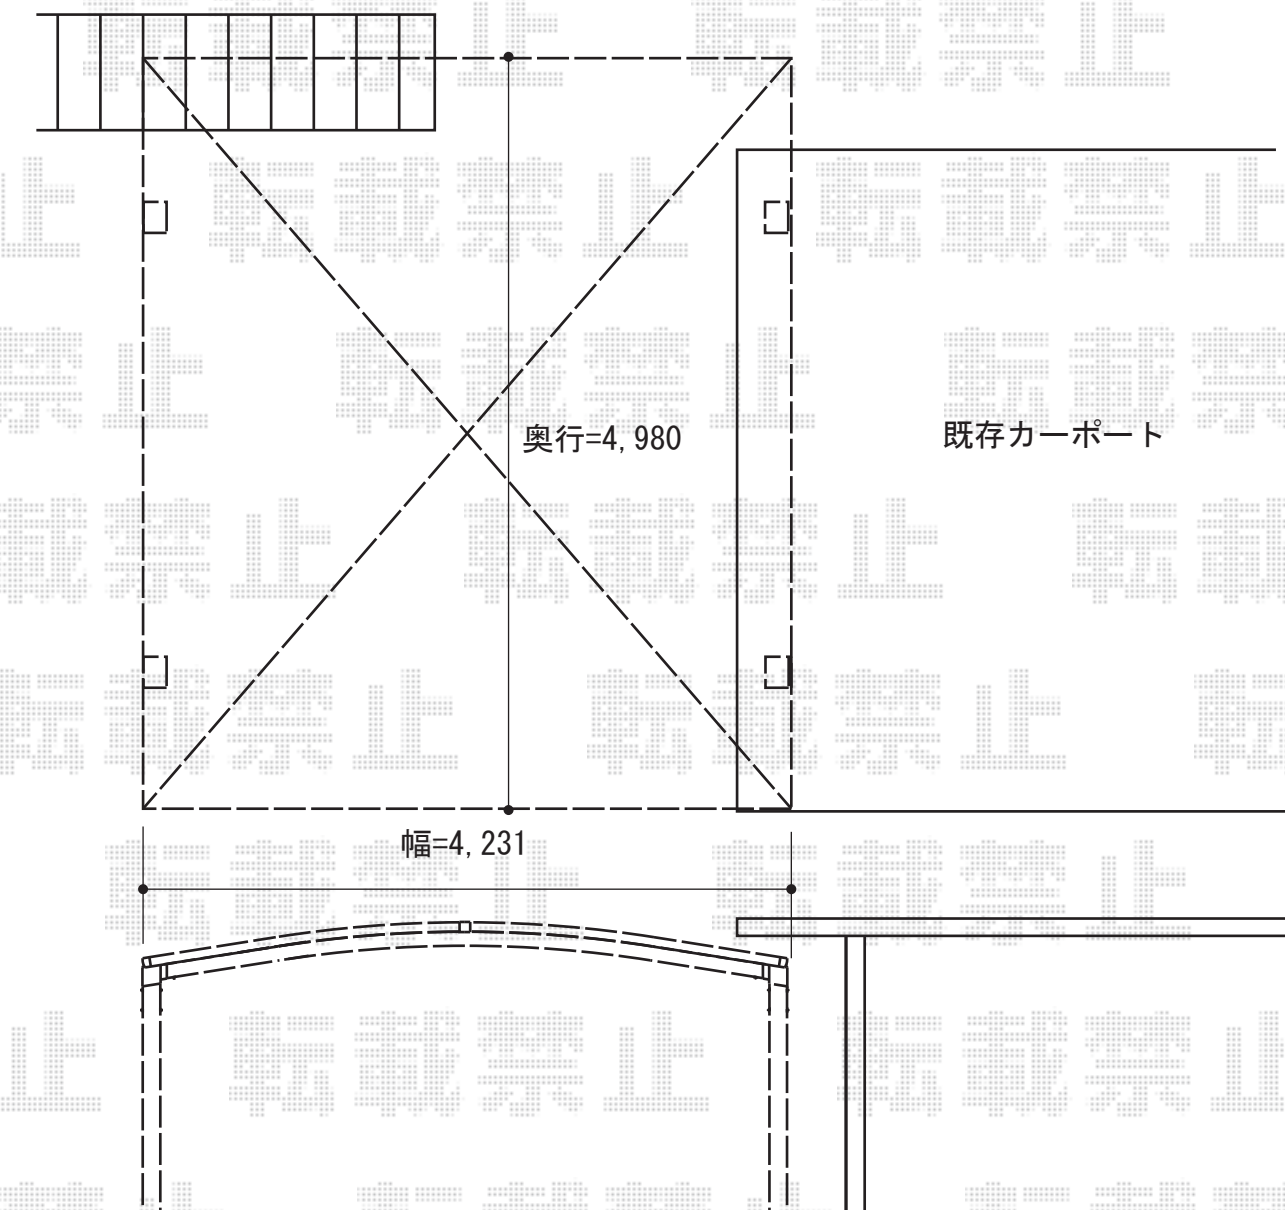

カーブポートシグマIII ワイド 積雪～30cm対応

トステム カーブポートシグマIII ワイド 積雪～30cm対応  
幅=4,231mm  
奥行=4,980mm  
色：オータムブラウン  
屋根材：ポリカーボネート（ブラウン）  
柱仕様：ロング柱23仕様（有効高 約2,300mm）

現場状況や作図制限により概略図の内容と多少の違いが生じることがございます。  
施工時は、現場優先とさせて頂きたく思いますので、お立会い頂き、  
最終のご指示のほど、何卒、宜しくお願い致します。