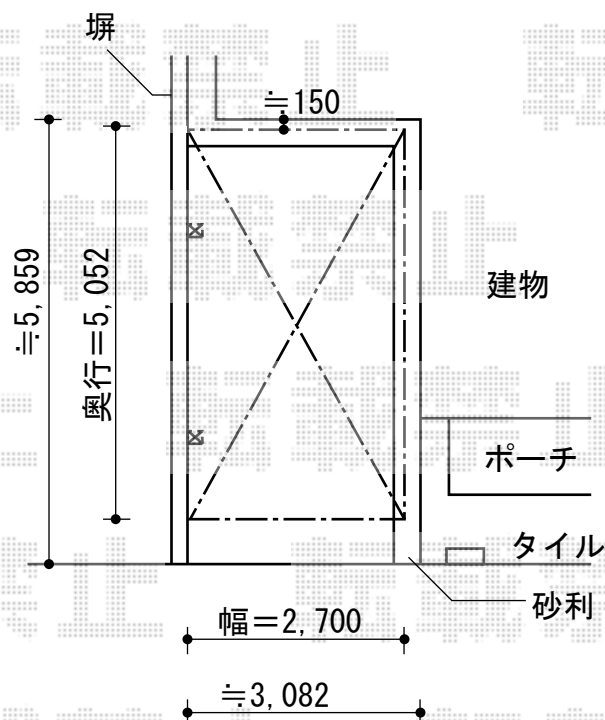

プレシオスポート 積雪~20cm対応

Value Select プレシオスポート 積雪~20cm対応
幅=2,700mm
奥行=5,052mm
色：チャコールブラック
屋根材：ポリカーボネート（スカイブルー）
柱仕様：ハイルーフ仕様（有効高 約2,355mm）

現場状況や作図制限により概略図の内容と多少の違いが生じることがございます。
施工時は、現場優先とさせて頂きたく思いますので、お立会い頂き、
最終のご指示のほど、何卒、宜しくお願い致します。