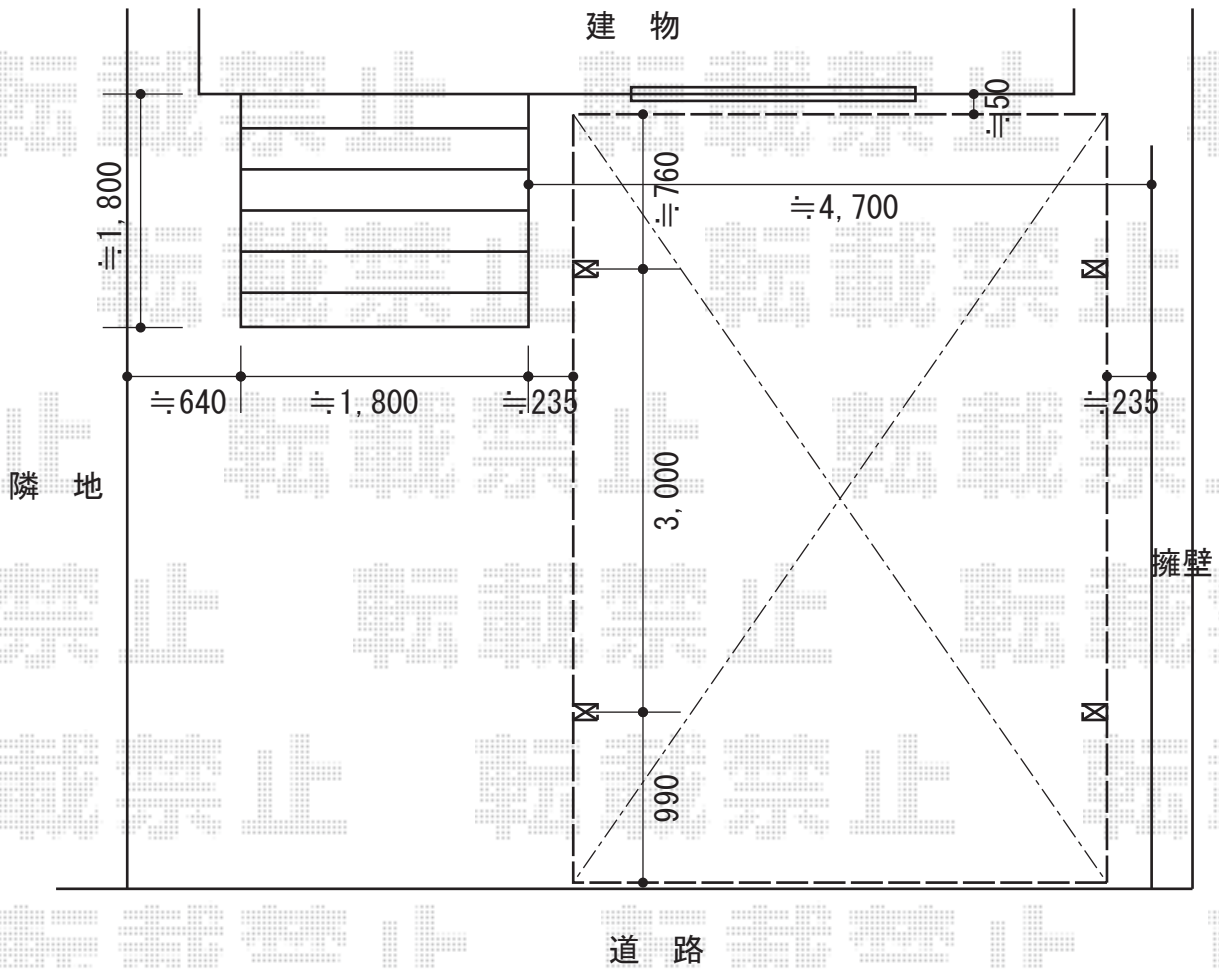

カーブポートシグマⅢ ワイドタイプ 積雪～30cm対応

トステム カーブポートシグマⅢ ワイドタイプ 積雪～30cm対応
幅=4,231mm
奥行=4,980mm
色：シャイングレー
屋根材：熱線吸収アクアポリカーボネート（ライトブルー）
柱仕様：ロング柱23仕様（有効高 約2,300mm）

現場状況や作図制限により概略図の内容と多少の違いが生じることがございます。
施工時は、現場優先とさせて頂きたく思いますので、お立会い頂き、
最終のご指示のほど、何卒、宜しくお願い致します。