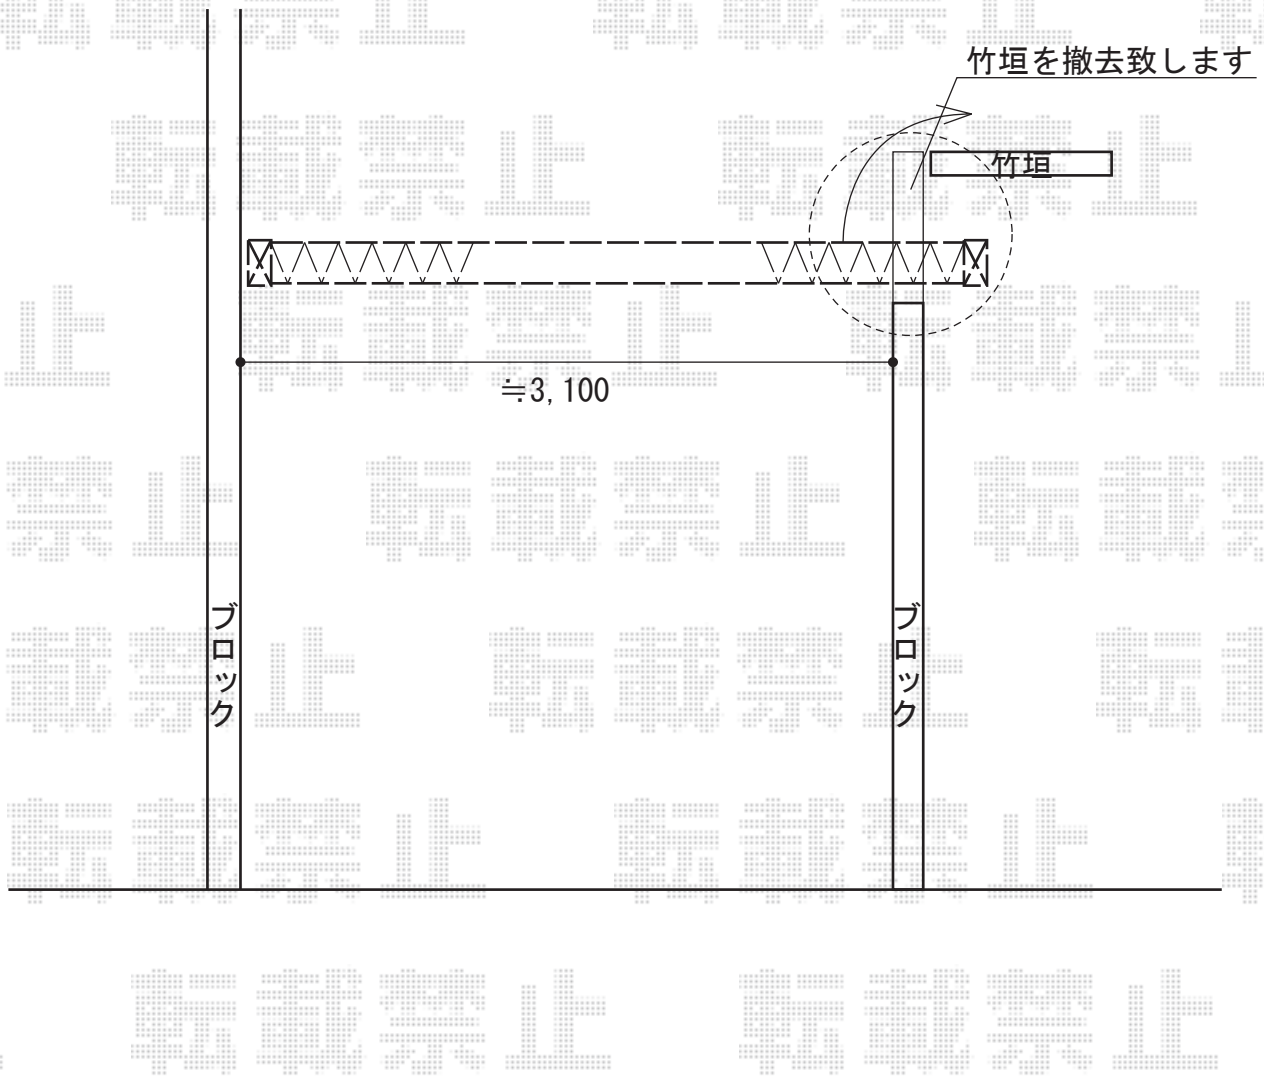

トリップゲートREHG-B型 ノンキャスト 片開き

Value Select トリップゲートREHG-B型 ノンキャスト 片開き
開口幅=3,294mm
全幅=3,444mm
たたみ幅=661mm
高さ=1,200mm
色：ダークブロンズ
キャスター数：1ヶ所
落棒数：2本

現場状況や作図制限により概略図の内容と多少の違いが生じることがございます。
施工時は、現場優先とさせて頂きたく思いますので、お立会い頂き、
最終のご指示のほど、何卒、宜しくお願い致します。