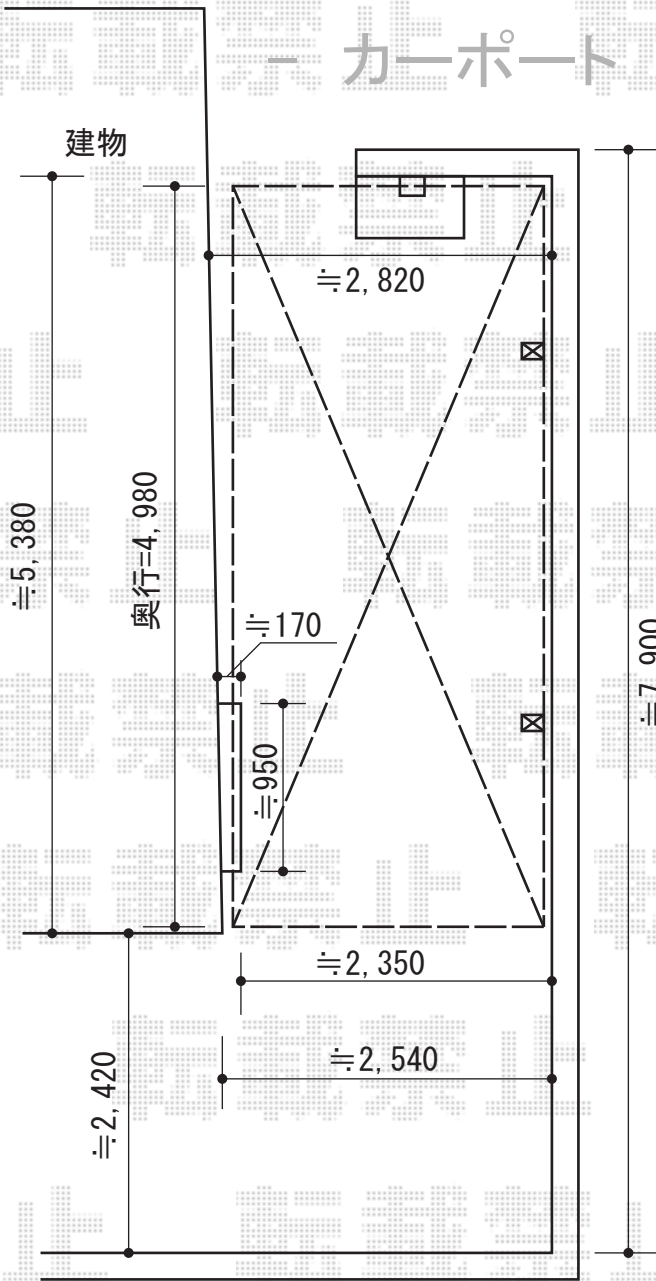

テールポートシグマⅢ 積雪～30cm対応

— カーポート —

トステム テールポートシグマⅢ 積雪～30cm対応

幅=2,400mm

奥行=4,980mm

色：オータムブラウン

屋根材：熱線吸収アクアポリカーボネート（ライトブルー）

柱仕様：標準柱仕様（有効高 約1,800mm）

現場状況や作図制限により概略図の内容と多少の違いが生じることがございます。施工時は、現場優先とさせて頂きたく思いますので、お立会い頂き、最終のご指示のほど、何卒、宜しくお願い致します。

EX-SHOP
HTTP://WWW.EX-SHOP.NET

担当：小林

全ての著作権は、エクスショップに帰属します。当社とのお取引目的外の使用・複製・転載禁止となっております。