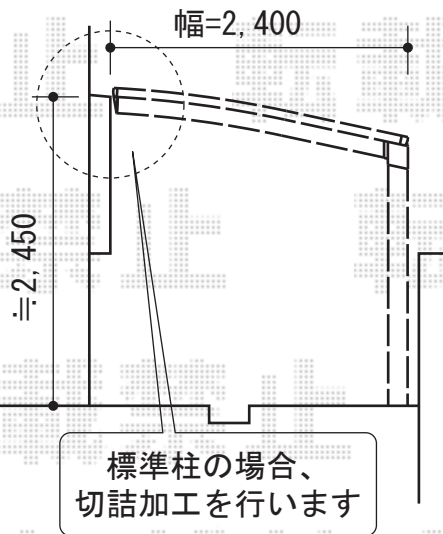

テールポートシグマⅢ 積雪～30cm対応

— カーポート —

トステム テールポートシグマⅢ 積雪～30cm対応

幅=2,400mm

奥行=4,980mm

色：オータムブラウン

屋根材：熱線吸収アクアポリカーボネート（ライトブルー）

柱仕様：標準柱仕様（有効高 約1,800mm）