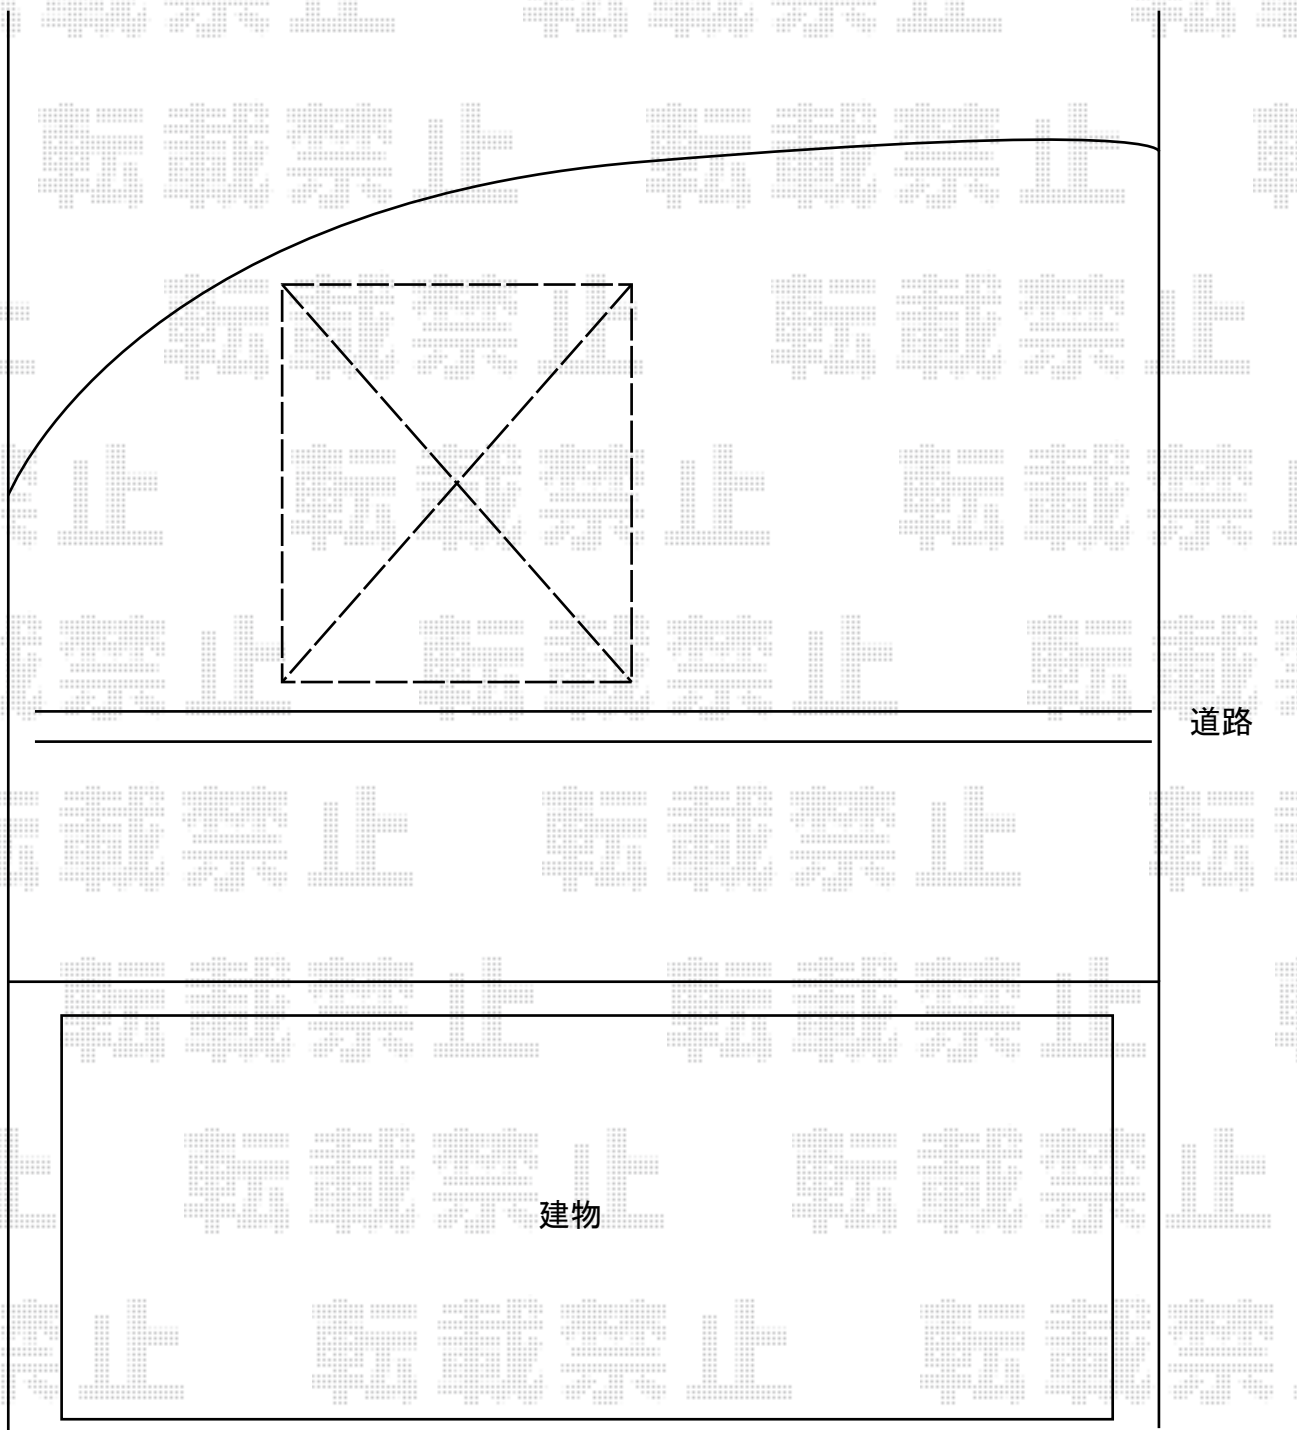

ジーポートneo Aタイプ 2台用 積雪～100cm対応

YKK AP ジーポートneo Aタイプ 2台用 積雪～100cm対応
幅=6,111mm
奥行=5,966mm
色：プラチナステン
屋根材：スチール折板【別途】
柱仕様：標準柱仕様（有効高 約2,300mm）

現場状況や作図制限により概略図の内容と多少の違いが生じることがございます。
施工時は、現場優先とさせて頂きたく思いますので、お立会い頂き、
最終のご指示のほど、何卒、宜しくお願い致します。