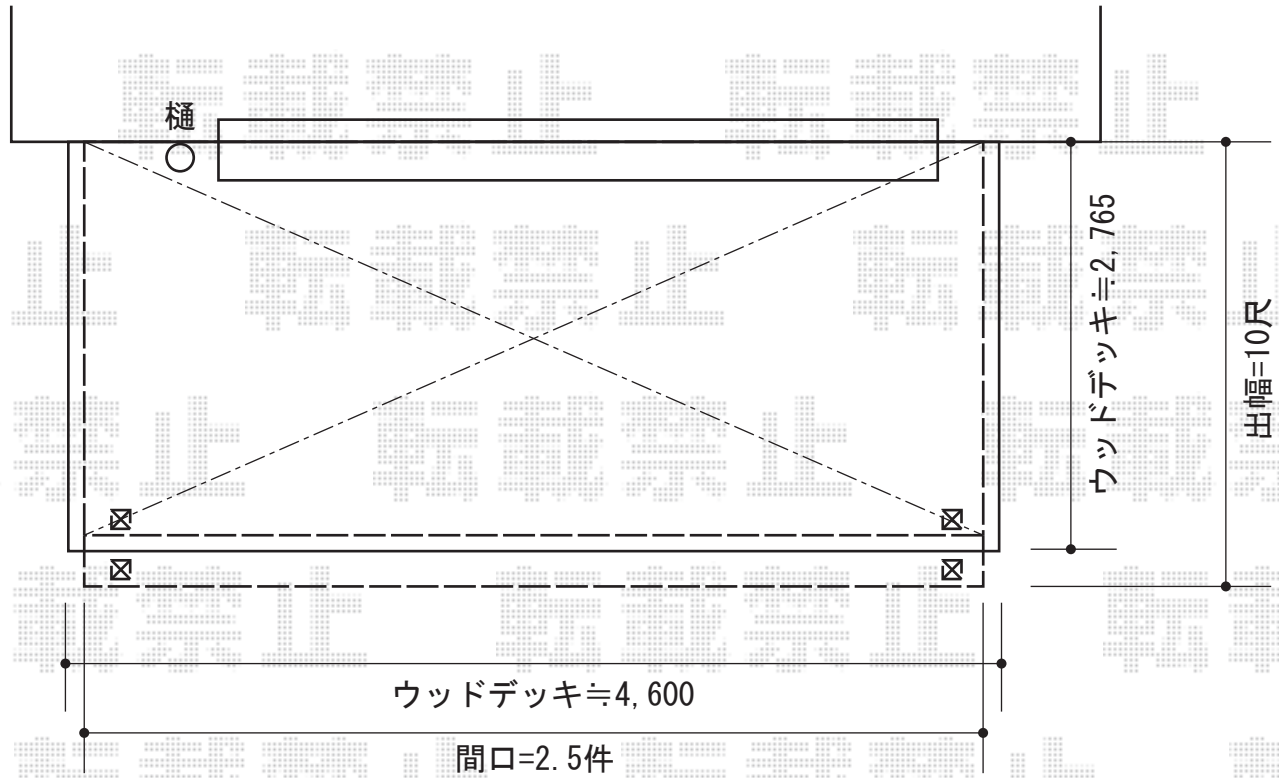

ライザーテラスII F型 テラスタイプ 単体 積雪~20cm対応

トステム ライザーテラスII F型 テラスタイプ 単体 積雪~20cm対応
間口=関東間2.5間 (柱芯々4,350mm 屋根幅4,570mm)
出幅=10尺 (2,985mm)
色: シャイングレー
屋根材: ポリカーボネート (クリアマット/すりガラス調)
柱仕様: 柱位置固定タイプ/長尺
施工方法: 上止め

現場状況や作図制限により概略図の内容と多少の違いが生じることがございます。
施工時は、現場優先とさせて頂きたく思いますので、お立会い頂き、
最終のご指示のほど、何卒、宜しくお願い致します。