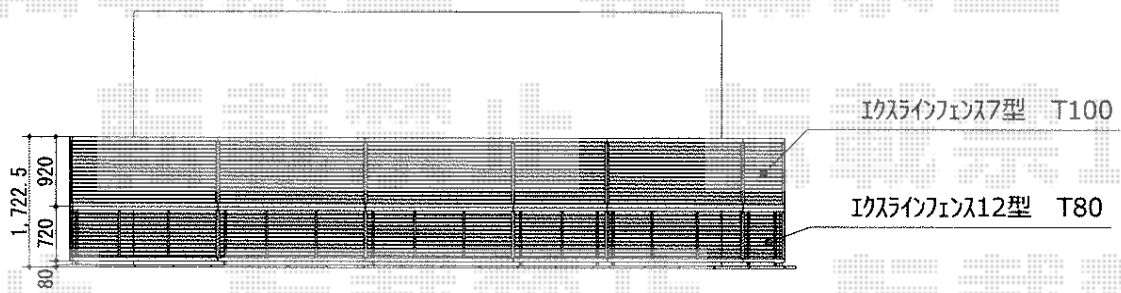

# エクスライン7型+12型フェンス フリーポールタイプ

現場状況や作図制限により概略図の内容と多少の違いが生じることがございます。  
施工時は、現場優先とさせて頂きたく思いますので、お立会い頂き、  
最終のご指示のほど、何卒、宜しくお願い致します。

EX-SHOP  
HTTP://WWW.EX-SHOP.NET

担当:越智