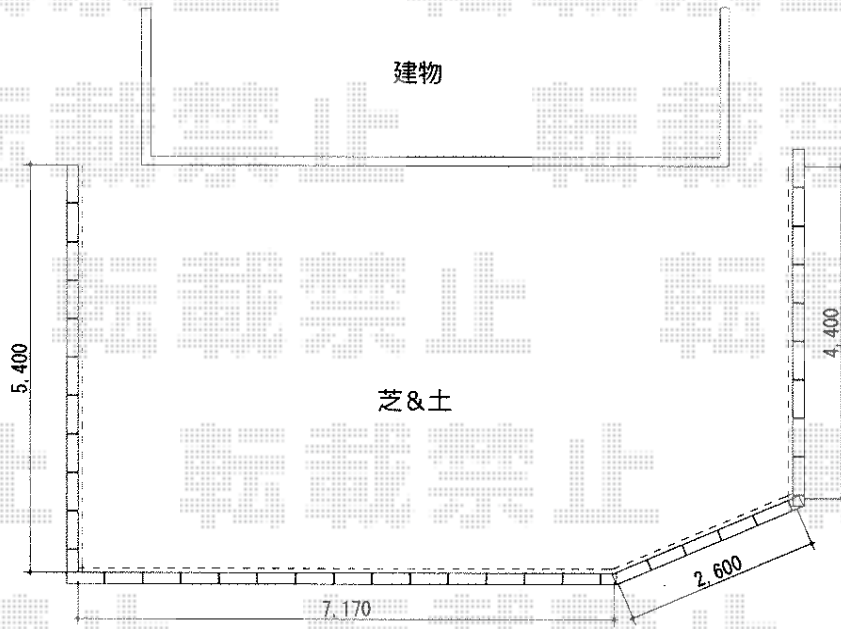

# エクスライン7型+12型フェンス フリーポールタイプ

現場状況や作図制限により概略図の内容と多少の違いが生じることがございます。  
施工時は、現場優先とさせて頂きたく思いますので、お立会い頂き、  
最終のご指示のほど、何卒、宜しくお願い致します。

EX-SHOP  
HTTP://WWW.EX-SHOP.NET

担当:越智