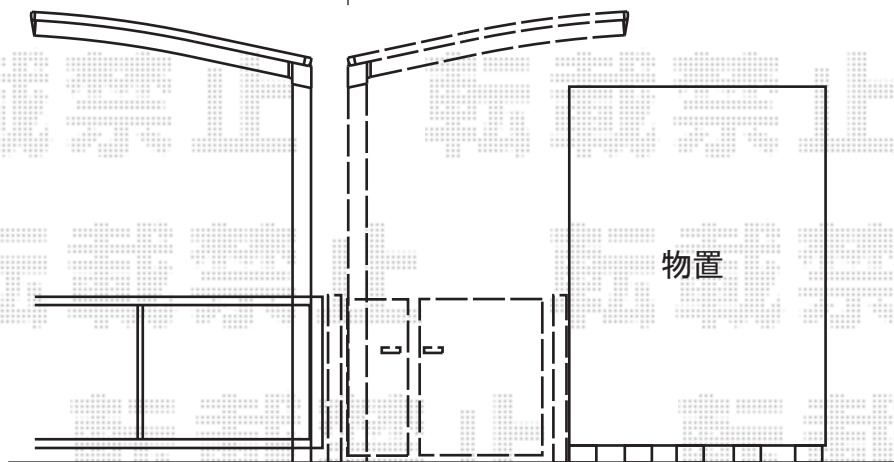

既存オーバードア

TOEX シャレオR6型 親子開き仕様
 本体1枚 (W×H) = (400・800mm×1,200mm)
 色：シャイングレー
 錠：シリンダーRD錠
 開き：内開き

トステム カーブポートシグマIII ミニ 積雪～30cm対応
 幅=1,801mm
 奥行=4,980mm
 色：シャイングレー
 屋根材：ポリカーボネート（ブルースモーク）
 柱仕様：ロング柱28仕様（有効高 約2,800mm）