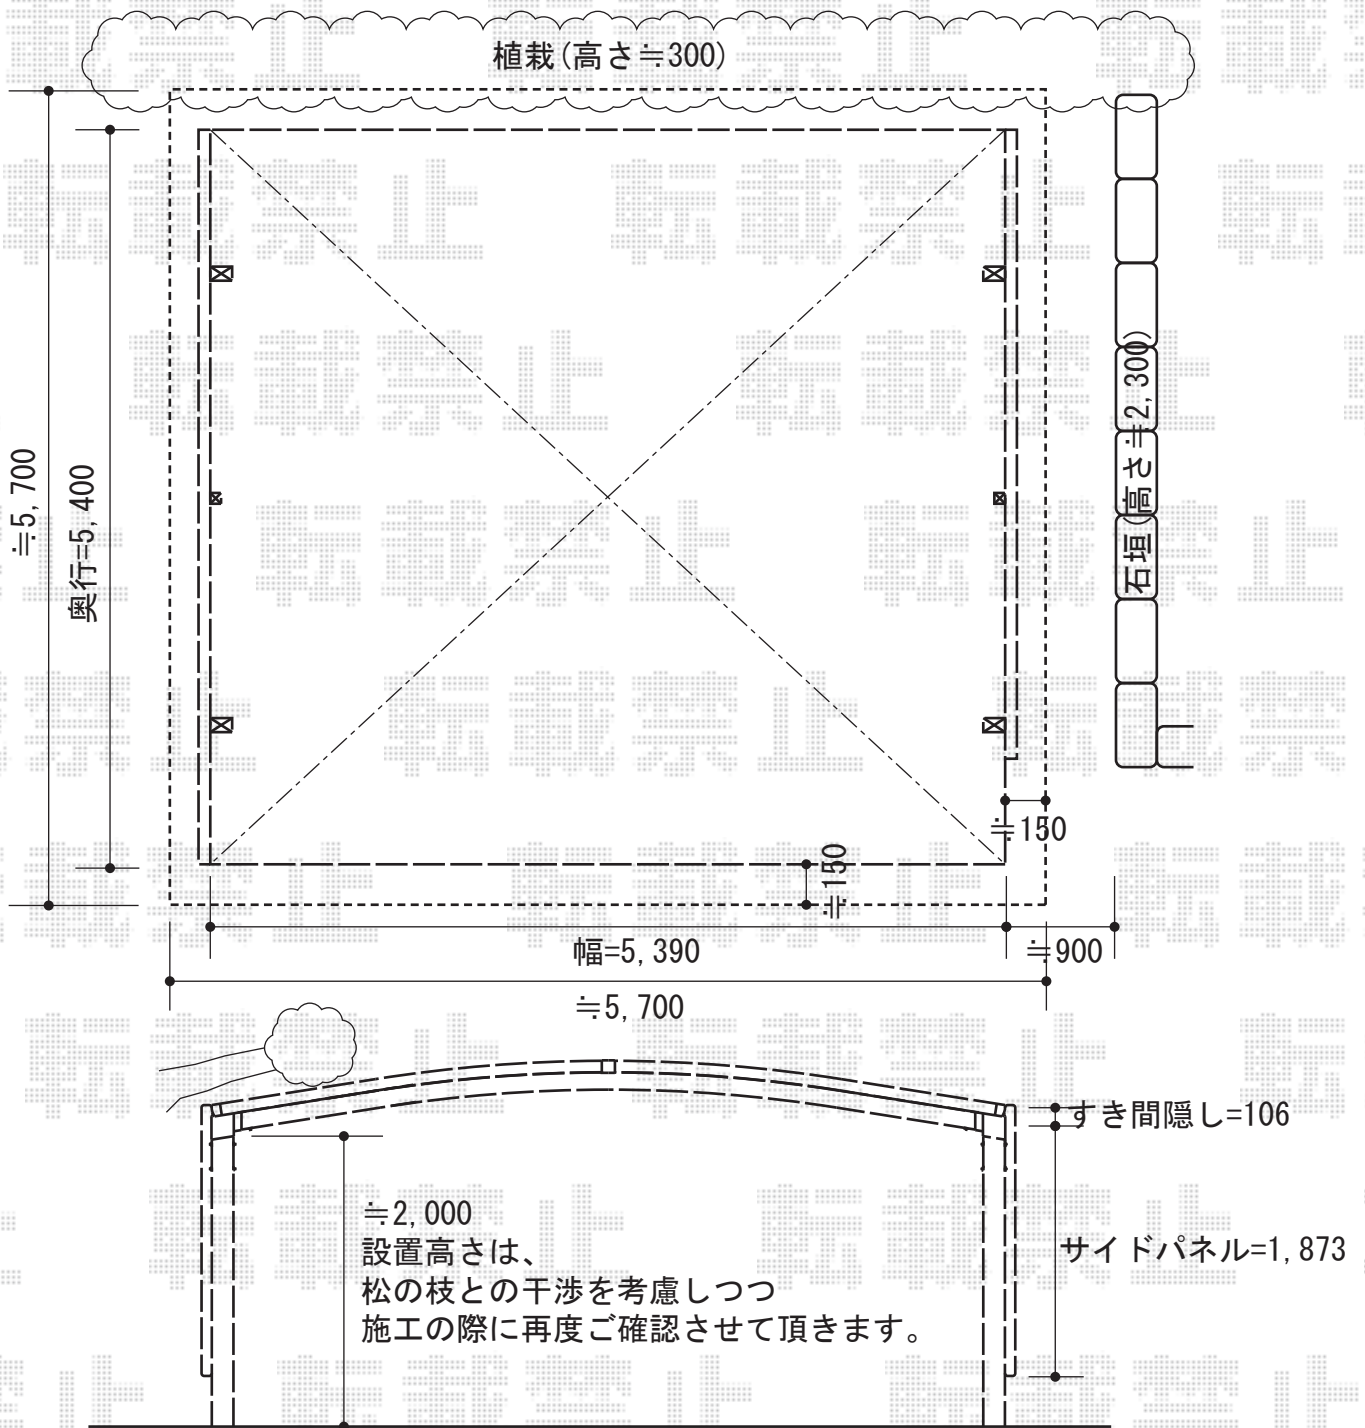

レイナツインポート 積雪～20cm対応

YKK AP レйнаツインポート 積雪～20cm対応

幅=5,392mm

奥行=5,400mm

色：プラチナステン

屋根材：熱線遮断ポリカーボネート（アースブルーマット調）

柱仕様：標準柱仕様（有効高 約2,000mm）

①YKK AP サイドパネル H=1,873 両側

色：プラチナステン

パネル材：ポリカーボネート（アースブルー）

現場状況や作図制限により概略図の内容と多少の違いが生じることがございます。
 施工時は、現場優先とさせて頂きたく思いますので、お立会い頂き、
 最終のご指示のほど、何卒、宜しくお願い致します。

EX-SHOP
 HTTP://WWW.EX-SHOP.NET

担当：長谷川