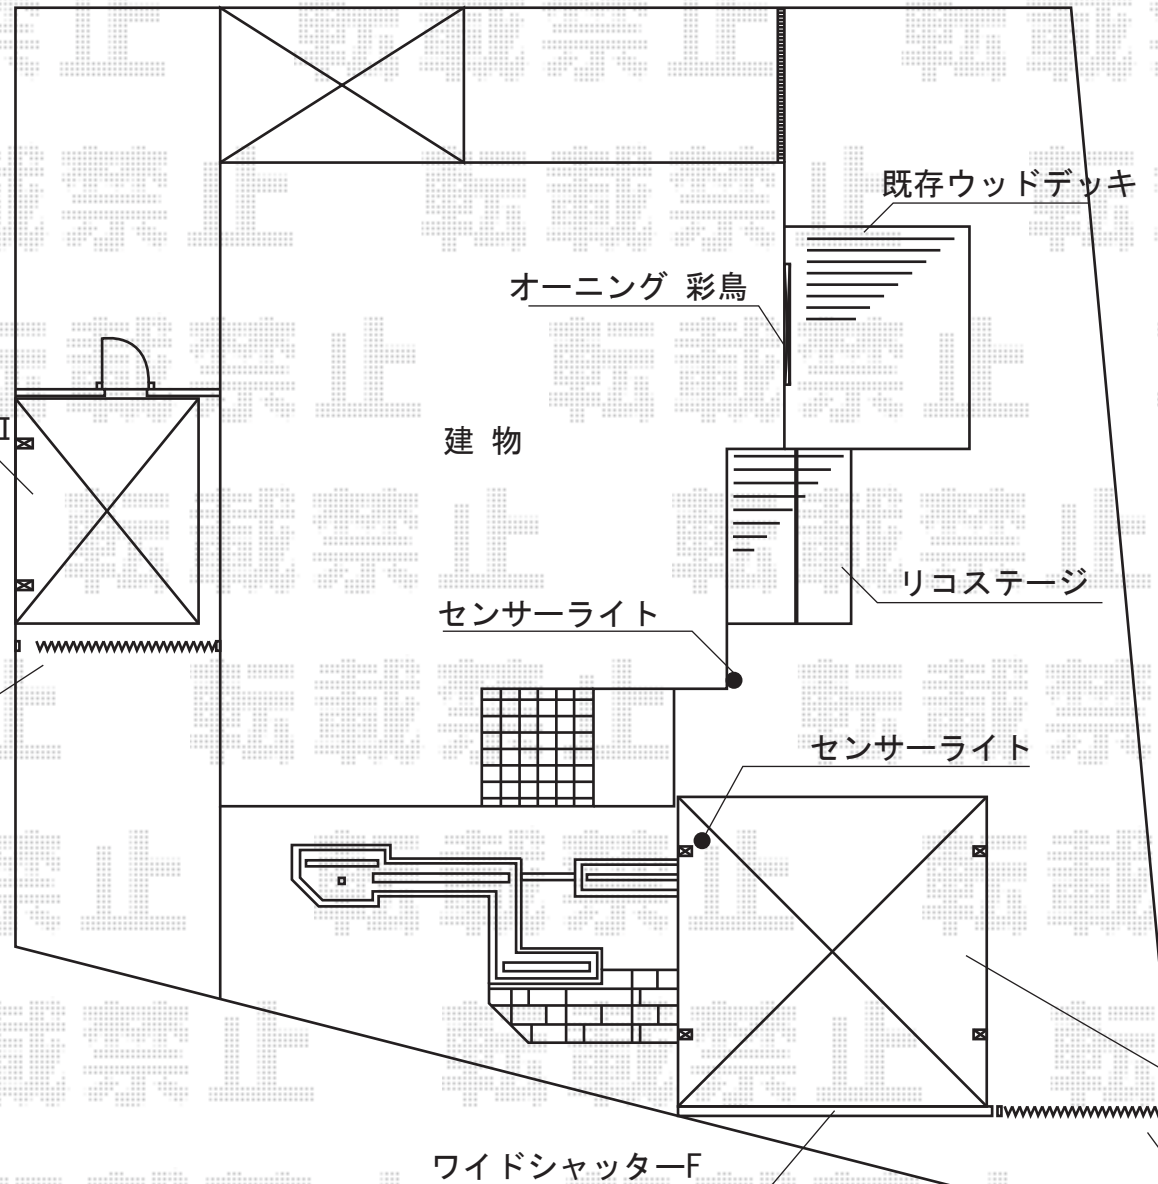

カーポート・カーゲート・シャッター・ウッドデッキ・オーニング

■トステム カーブポートシグマIII 積雪~30cm対応
幅=2,701mm 奥行=4,980mm 色：シャイングレー
屋根材：ポリカーボネート（ブルースモーク）
柱仕様：ロング柱23仕様（有効高 約2,300mm）

■TOEX キューブポートプラスワイド 積雪~20cm対応
幅=5,407mm 奥行=4,994mm 色：シャイングレー
屋根材：ポリカーボネート（ブルースモーク）
柱仕様：ロング柱25仕様

■TOEX ワイドシャッターFタイプ 2台用/コンビ
本体 (W×H×D) = (5,400×2,922×705mm)
色：シャイングレー オプション：リモコン送信器
（追加用）1個 オプション：シャッターひさし

■TOEX アルシャインPG型R Aタイプ
310S 片開き ノンレールタイプ
開口幅：2,891mm たたみ幅：505mm 高さ：1,250mm
キャスター数：2個 落とし棒：2本 シャイングレー

■トステム リコステージII 2基
間口：関東間1.5間(2,720mm) 出幅：3尺(913mm)
色：未定 床板：縦貼り 幕板：B 東柱：B
間口：関東間1.5間(2,720mm) 出幅：4尺(1,213mm)
色：未定 床板：縦貼り 幕板：B 東柱：ロングB

■トステム 彩鳥CR型 ボックスタイプ手動式
間口=2,730mm 出幅=2,000mm
屋根材：アクリル（プリティッシュグリーン）
形材色：シャイングレー