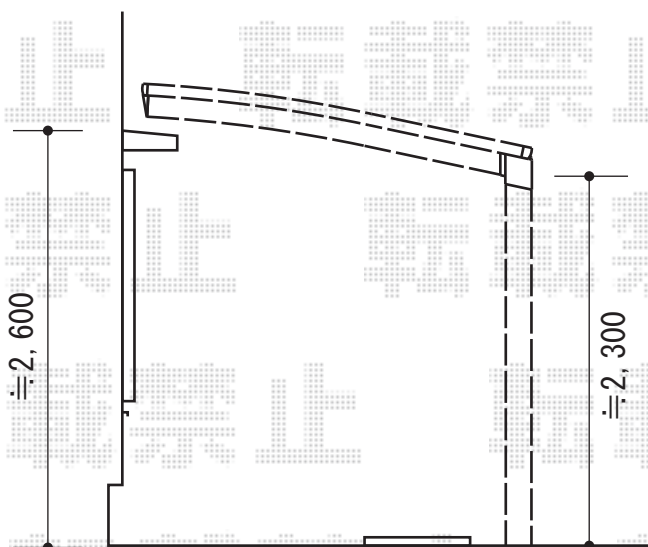

プレシオスポート 積雪～20cm対応

Value Select プレシオスポート 積雪～20cm対応  
幅=2,400mm  
奥行=5,052mm  
色：ノーブルステン  
屋根材：ポリカーボネート（スカイブルー）  
柱仕様：ハイルーフ仕様（有効高 約2,355mm）

現場状況や作図制限により概略図の内容と多少の違いが生じることがございます。  
施工時は、現場優先とさせて頂きたく思いますので、お立会い頂き、  
最終のご指示のほど、何卒、宜しくお願い致します。