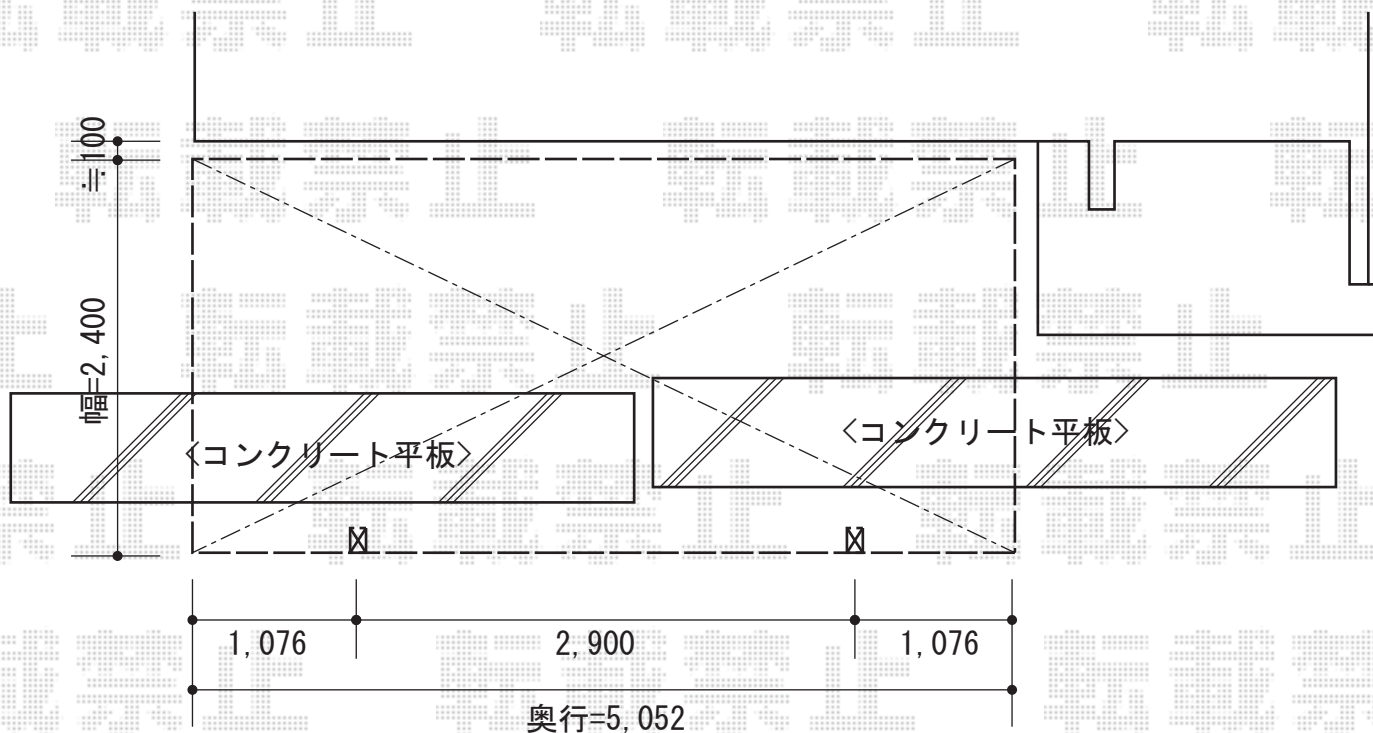

プレシオスポート 積雪～20cm対応

Value Select プレシオスポート 積雪～20cm対応  
幅=2,400mm  
奥行=5,052mm  
色：ノーブルステン  
屋根材：ポリカーボネート（スカイブルー）  
柱仕様：ハイルーフ仕様（有効高 約2,355mm）

現場状況や作図制限により概略図の内容と多少の違いが生じることがございます。  
施工時は、現場優先とさせて頂きたく思いますので、お立会い頂き、  
最終のご指示のほど、何卒、宜しくお願い致します。