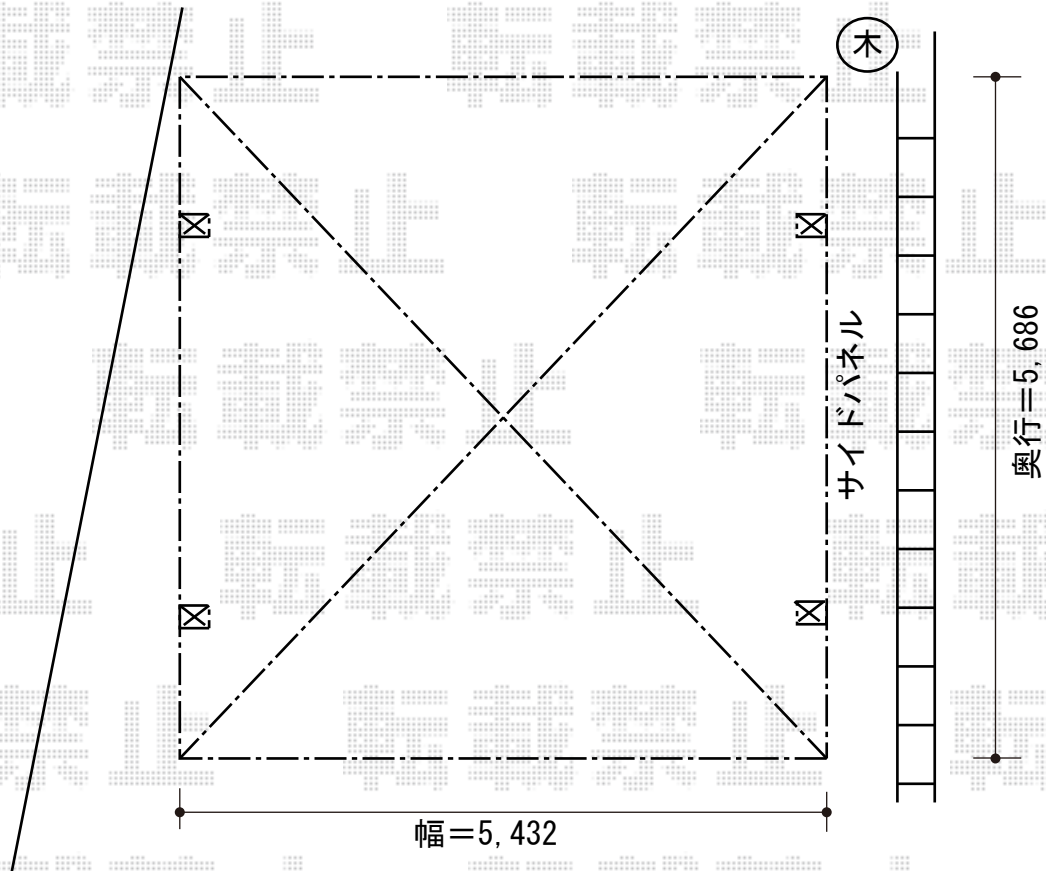

テールポートシグマIII ワイド 積雪~30cm対応

トステム テールポートシグマIII ワイド 積雪~30cm対応  
幅=5,432mm  
奥行=5,686mm  
色：シャイングレー  
屋根材：ポリカーボネート（ブルースモーク）  
柱仕様：ロング柱23仕様（有効高 約2,300mm）

現場状況や作図制限により概略図の内容と多少の違いが生じることがございます。  
施工時は、現場優先とさせて頂きたく思いますので、お立会い頂き、  
最終のご指示のほど、何卒、宜しくお願い致します。