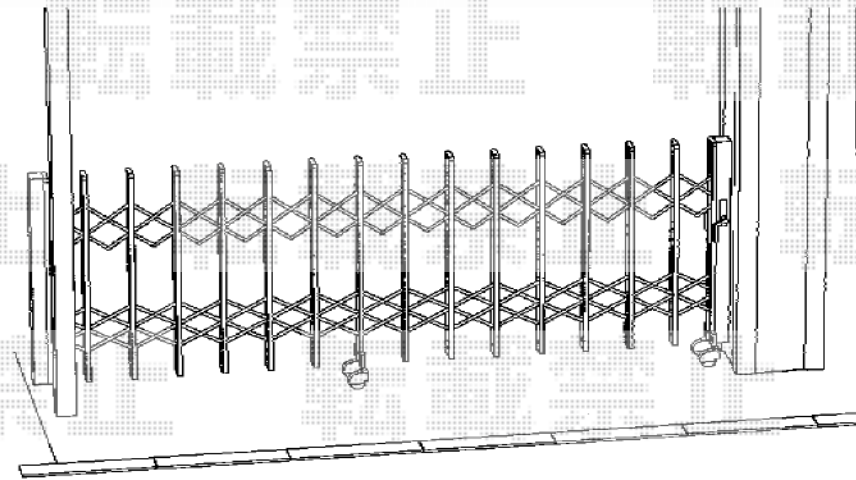

トリップゲート PA型 ノンレール 片開き

伸縮ゲート
【オリジナル】トリップゲートPA型
片開き キヤスター付 33S
※はつり有・残土処分有

Value Select トリップゲート PA型 ノンレール 片開き
開口幅=3,190mm
全幅=3,290mm
たたみ幅=347mm
高さ=1,182mm
色：ステンカラー
キャスター数：2
落棒数：2

現場状況や作図制限により概略図の内容と多少の違いが生じることがございます。
施工時は、現場優先とさせて頂きたく思いますので、お立会い頂き、
最終のご指示のほど、何卒、宜しくお願い致します。