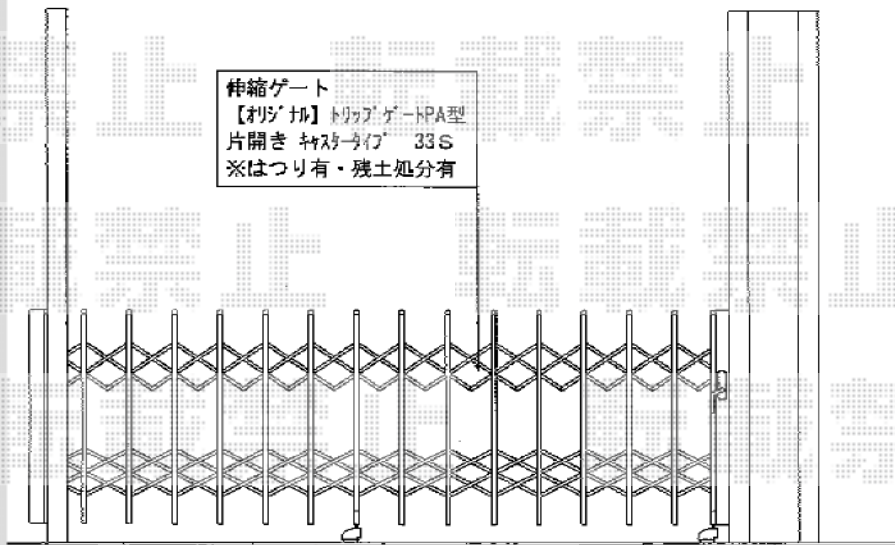

トリップゲート PA型 ノンレール 片開き

伸縮ゲート
【オリジナル】トリップゲートPA型
片開き キヤスター付 33S
※はつり有・残土処分有

Value Select トリップゲート PA型 ノンレール 片開き
開口幅=3,190mm
全幅=3,290mm
たたみ幅=347mm
高さ=1,182mm
色：ステンカラー
キャスター数：2
落棒数：2

現場状況や作図制限により概略図の内容と多少の違いが生じることがございます。
施工時は、現場優先とさせて頂きたく思いますので、お立会い頂き、
最終のご指示のほど、何卒、宜しくお願い致します。