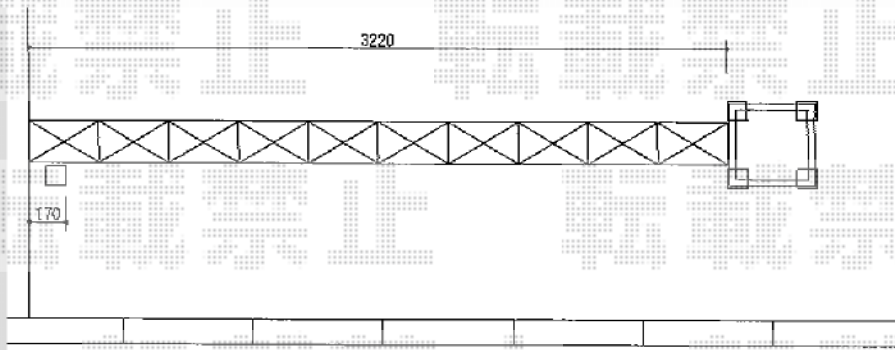

トリップゲート PA型 ノンレール 片開き

伸縮ゲート
【オリジナル】トリップゲートPA型
片開き キヤスター付 33S
※はつり有・残土処分有

Value Select トリップゲート PA型 ノンレール 片開き
開口幅=3,190mm
全幅=3,290mm
たたみ幅=347mm
高さ=1,182mm
色：ステンカラー
キャスター数：2
落棒数：2

現場状況や作図制限により概略図の内容と多少の違いが生じることがございます。
施工時は、現場優先とさせて頂きたく思いますので、お立会い頂き、
最終のご指示のほど、何卒、宜しくお願い致します。