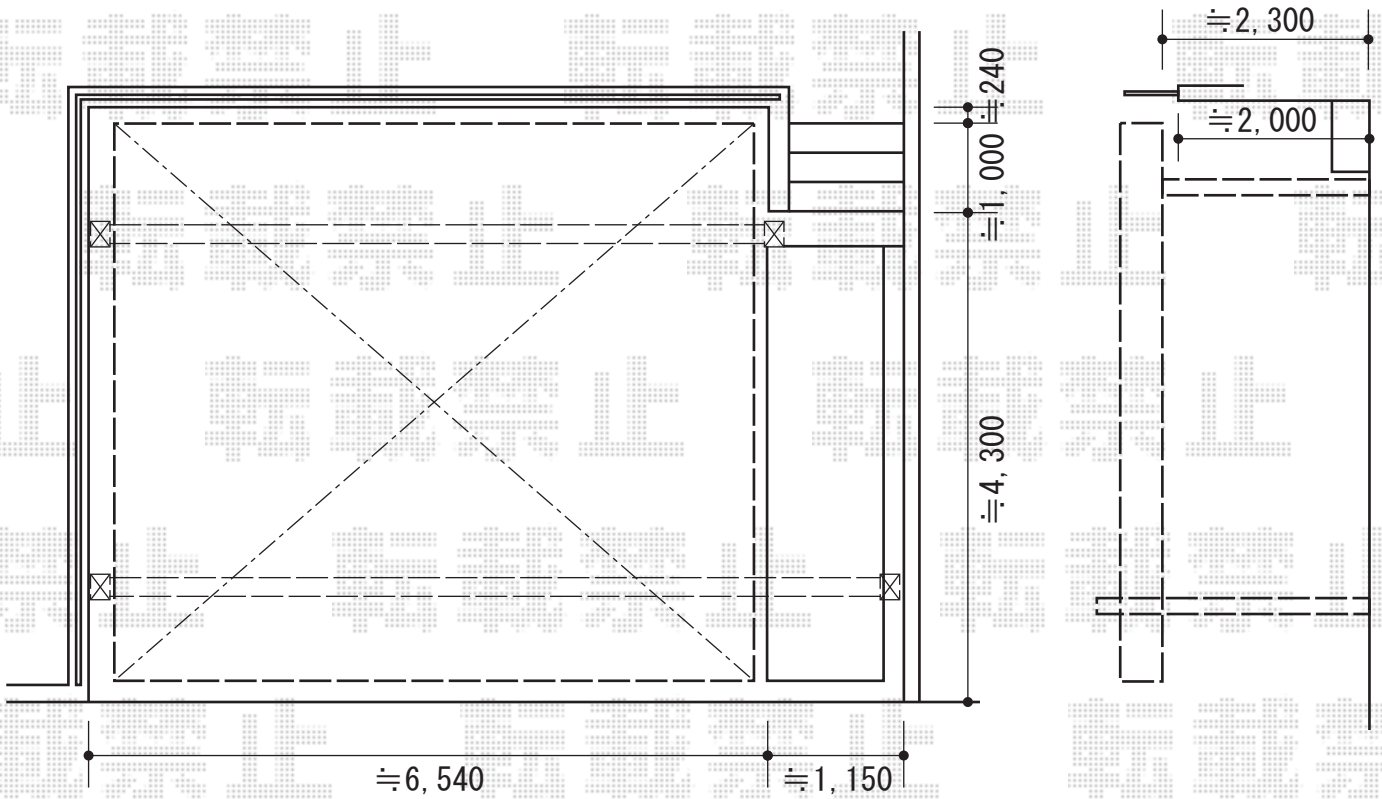

マルチスクエア アール屋根3合掌 両支持タイプ ロング柱 積雪～20cm対応

トステム マルチスクエア アール屋根3合掌
 両支持タイプ ロング柱 積雪～20cm対応
 屋根ユニット：5030サイズ（幅3,073mm×奥行5,010mm）×2
 屋根ユニット：5015サイズ（幅1,472mm×奥行5,010mm）
 フレームユニット：吊り式両支持80サイズ（幅8,418mm）
 フレームユニット：置き式両支持60サイズ（幅6,548mm）
 フレームユニット：置き式片支持18サイズ（幅1,978mm）
 色：シャイングレー
 屋根材：熱線吸収アクアポリカーボネート（ライトブルー）
 樋仕様：標準縦樋
 屋根接続部品：50用×3
 合掌用部材：合掌棟木・取付部品セット50用