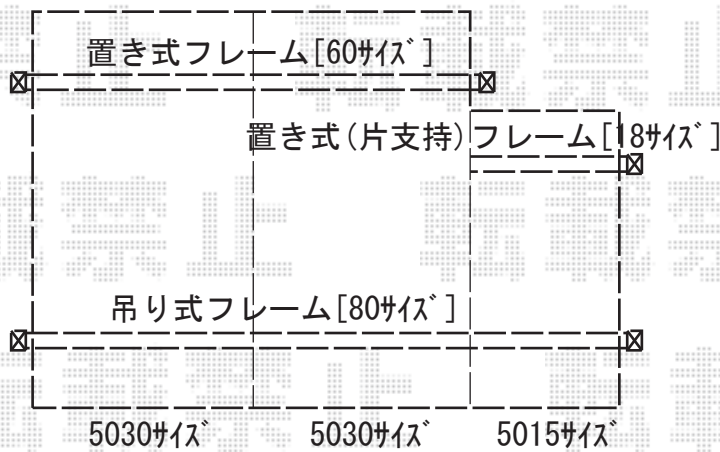

マルチスクエア アール屋根3合掌 両支持タイプ ロング柱 積雪～20cm対応

トステム マルチスクエア アール屋根3合掌
 両支持タイプ ロング柱 積雪～20cm対応
 屋根ユニット：5030サイズ（幅3,073mm×奥行5,010mm）×2
 屋根ユニット：5015サイズ（幅1,472mm×奥行5,010mm）
 フレームユニット：吊り式両支持80サイズ（幅8,418mm）
 フレームユニット：置き式両支持60サイズ（幅6,548mm）
 フレームユニット：置き式片支持18サイズ（幅1,978mm）
 色：シャイングレー
 屋根材：熱線吸収アクアポリカーボネート（ライトブルー）
 樋仕様：標準縦樋
 屋根接続部品：50用×3
 合掌用部材：合掌棟木・取付部品セット50用