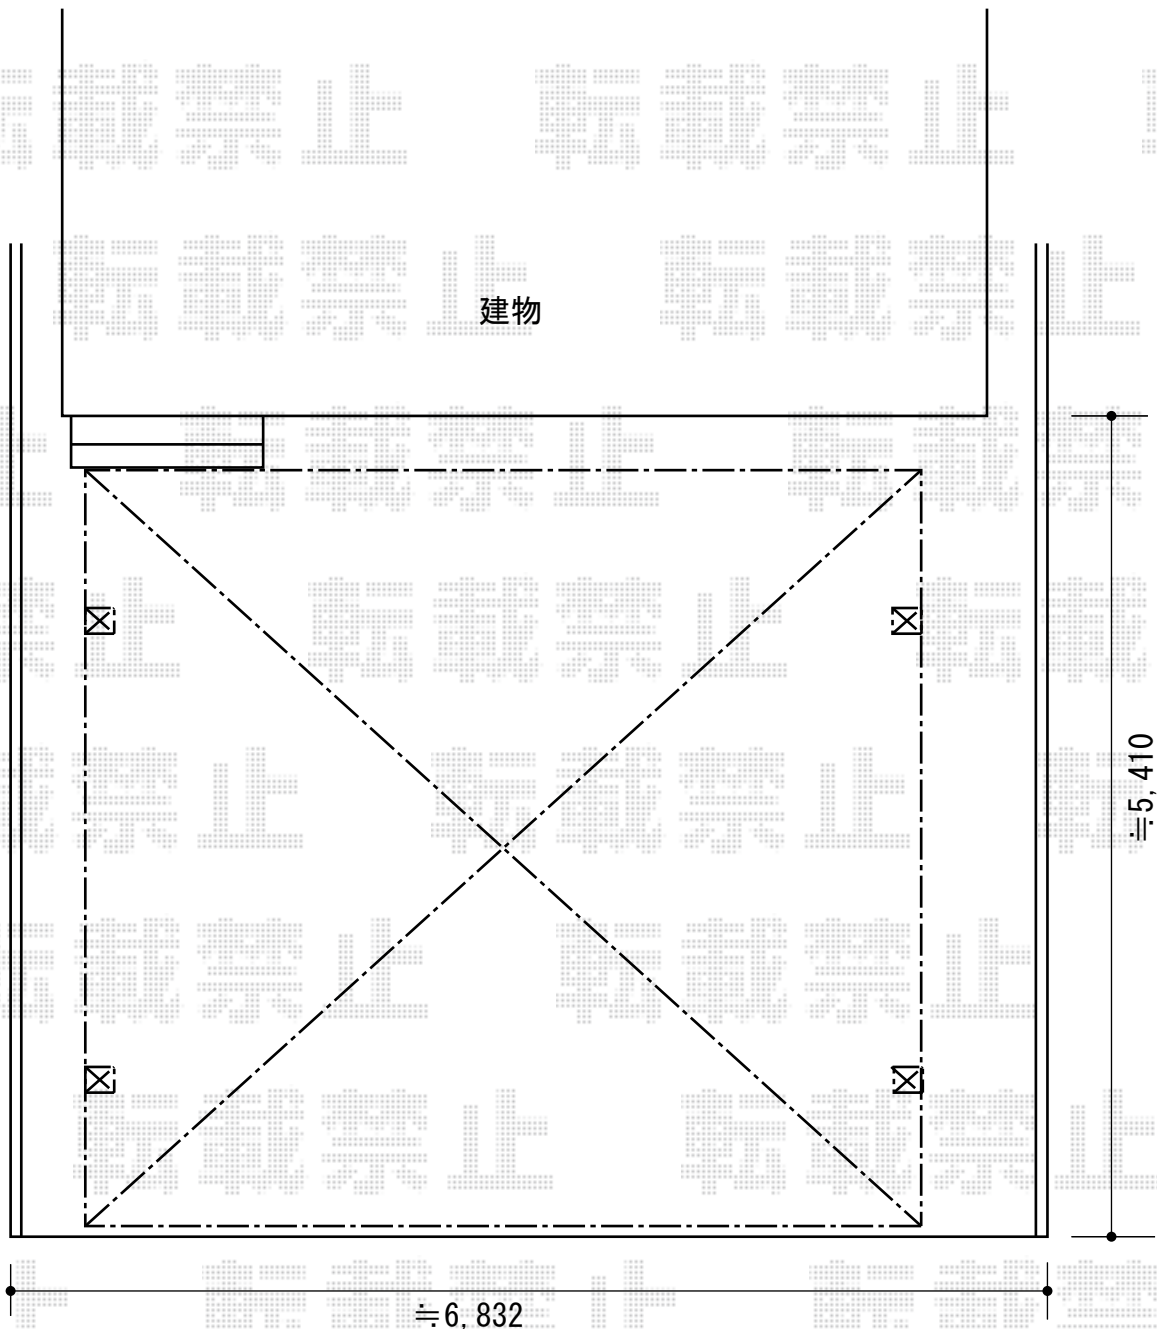

エックススーフ ワイド 積雪～30cm対応

エックススーフ ワイド 積雪～30cm対応

幅=5,532mm

奥行=4,971mm

色：シャイングレー

屋根材：ポリカーボネート

(クリアマット/すりガラス調)

柱仕様：ロング柱28仕様（有効高 約2,800mm）