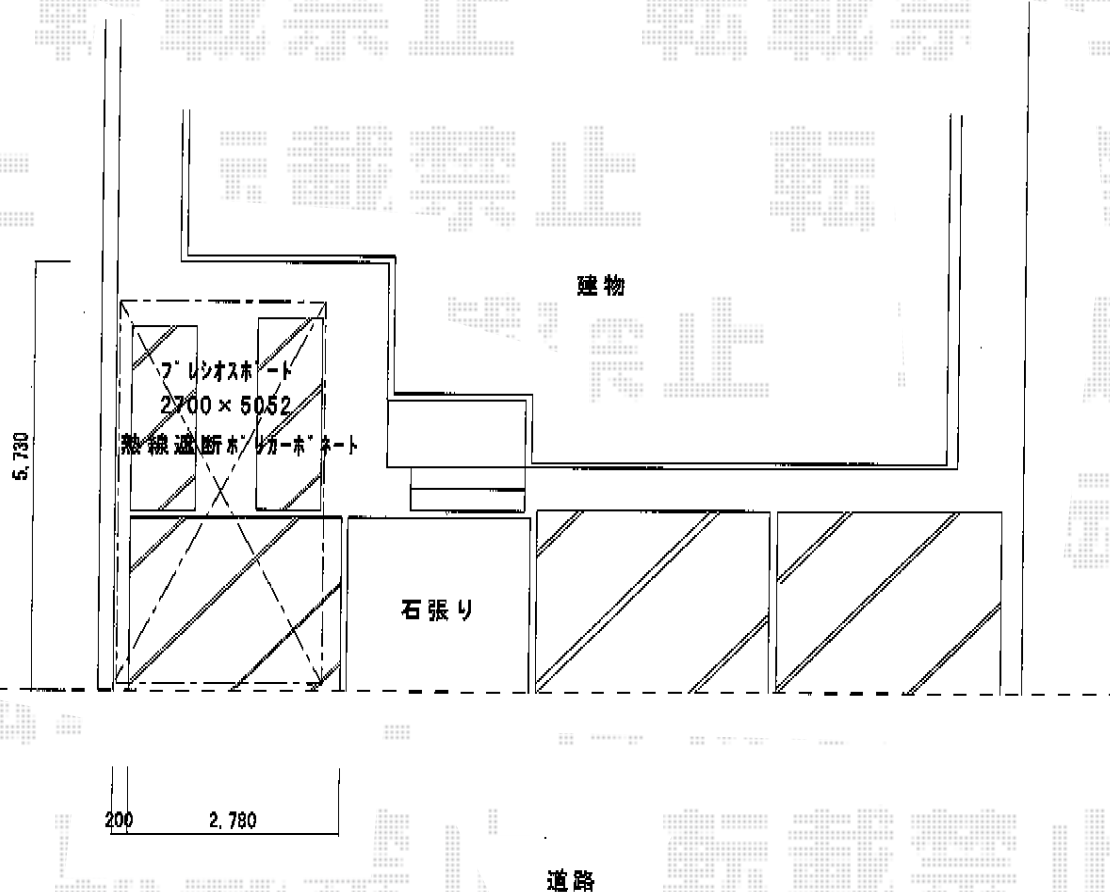

プレシオスポーツ 積雪～20cm対応

- カーポート -

Value Select プレシオスポーツ 積雪～20cm対応

幅=2,700mm

奥行=5,052mm

色：ノーブルステン

屋根材：熱線遮断ポリカーボネート（スカイブルーマット調）

柱仕様：標準柱仕様（有効高 約1,800mm）