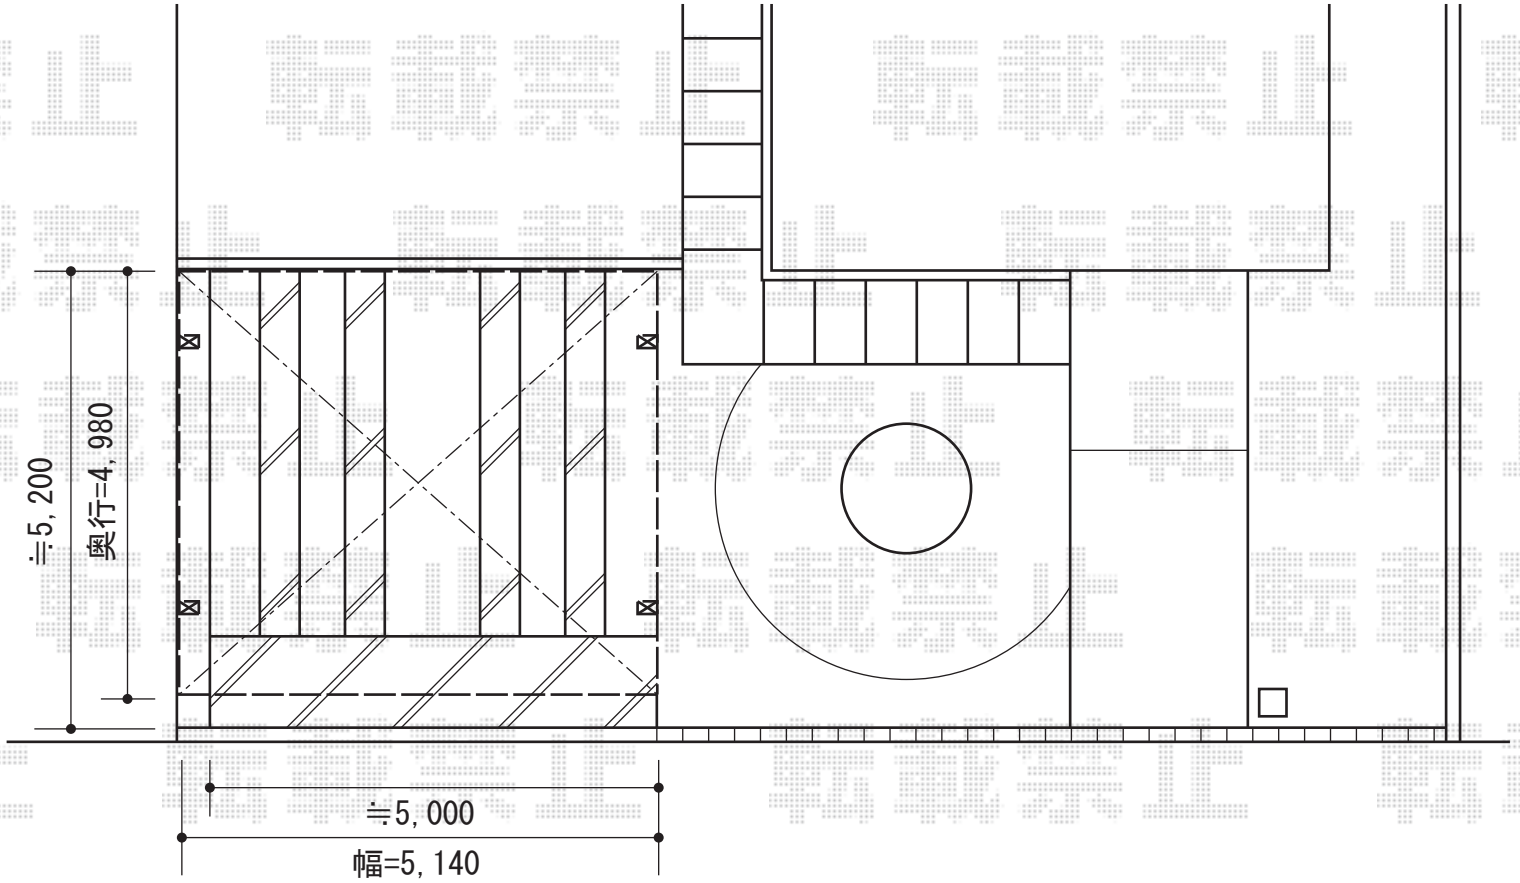

カーブポートシグマⅢ ワイド 積雪～30cm対応

トステム カーブポートシグマⅢ ワイド 積雪～30cm対応
幅=5,140mm
奥行=4,980mm
色：シャイングレー
屋根材：ポリカーボネート（ブルースモーク）
柱仕様：ロング柱23仕様（有効高 約2,300mm）

現場状況や作図制限により概略図の内容と多少の違いが生じることがございます。
施工時は、現場優先とさせて頂きたく思いますので、お立会い頂き、
最終のご指示のほど、何卒、宜しくお願い致します。