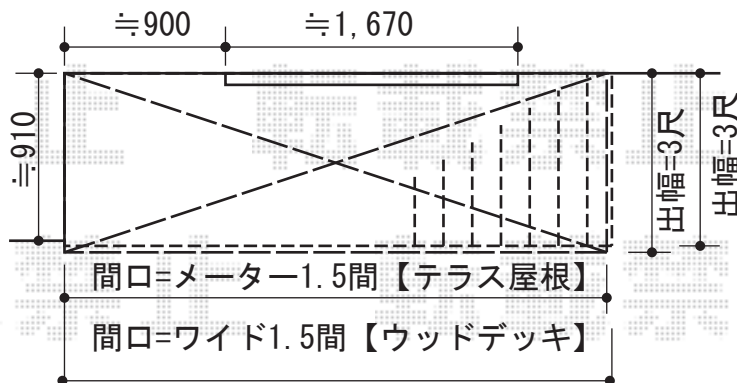

- テラス屋根+ウッドデッキ -

YKK AP リウッドデッキII ワイド
 間口=ワイド1.5間 (3,088mm)
 出幅=3尺 (940mm)
 色: 【仮】 (床板: ホワイトブラウン/束柱: プラチナステン)
 床貼り: 縦貼り
 束柱: Sタイプ (450mm)

YKK AP ヴェクターテラス F型
 ルーフタイプ 単体 積雪~20cm対応
 間口=メーター1.5間 (方杖3,000mm 屋根幅3,075mm)
 出幅=3尺 (870mm)
 色: プラチナステン
 屋根材: ポリカーボネート (アースブルー)
 柱仕様: 持ち出しタイプ (柱無し)
 施工方法: 下止め仕様

現場状況や作図制限により概略図の内容と多少の違いが生じることがございます。
 施工時は、現場優先とさせて頂きたく思いますので、お立会い頂き、
 最終のご指示のほど、何卒、宜しくお願い致します。

EX-SHOP
 HTTP://WWW.EX-SHOP.NET

担当: 長谷川