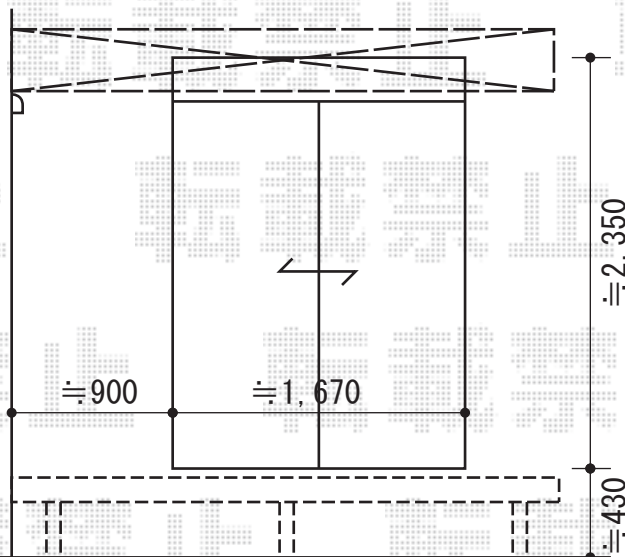

- テラス屋根+ウッドデッキ -

YKK AP リウッドデッキII ワイド
 間口=ワイド1.5間 (3,088mm)
 出幅=3尺 (940mm)
 色: 【仮】 (床板: ホワイトブラウン/束柱: プラチナステン)
 床貼り: 縦貼り
 束柱: Sタイプ (450mm)

YKK AP ヴェクターテラス F型
 ルーフタイプ 単体 積雪~20cm対応
 間口=メーター1.5間 (方杖3,000mm 屋根幅3,075mm)
 出幅=3尺 (870mm)
 色: プラチナステン
 屋根材: ポリカーボネート (アースブルー)
 柱仕様: 持ち出しタイプ (柱無し)
 施工方法: 下止め仕様

現場状況や作図制限により概略図の内容と多少の違いが生じることがございます。
 施工時は、現場優先とさせて頂きたく思いますので、お立会い頂き、
 最終のご指示のほど、何卒、宜しくお願い致します。

EX-SHOP
 HTTP://WWW.EX-SHOP.NET

担当: 長谷川