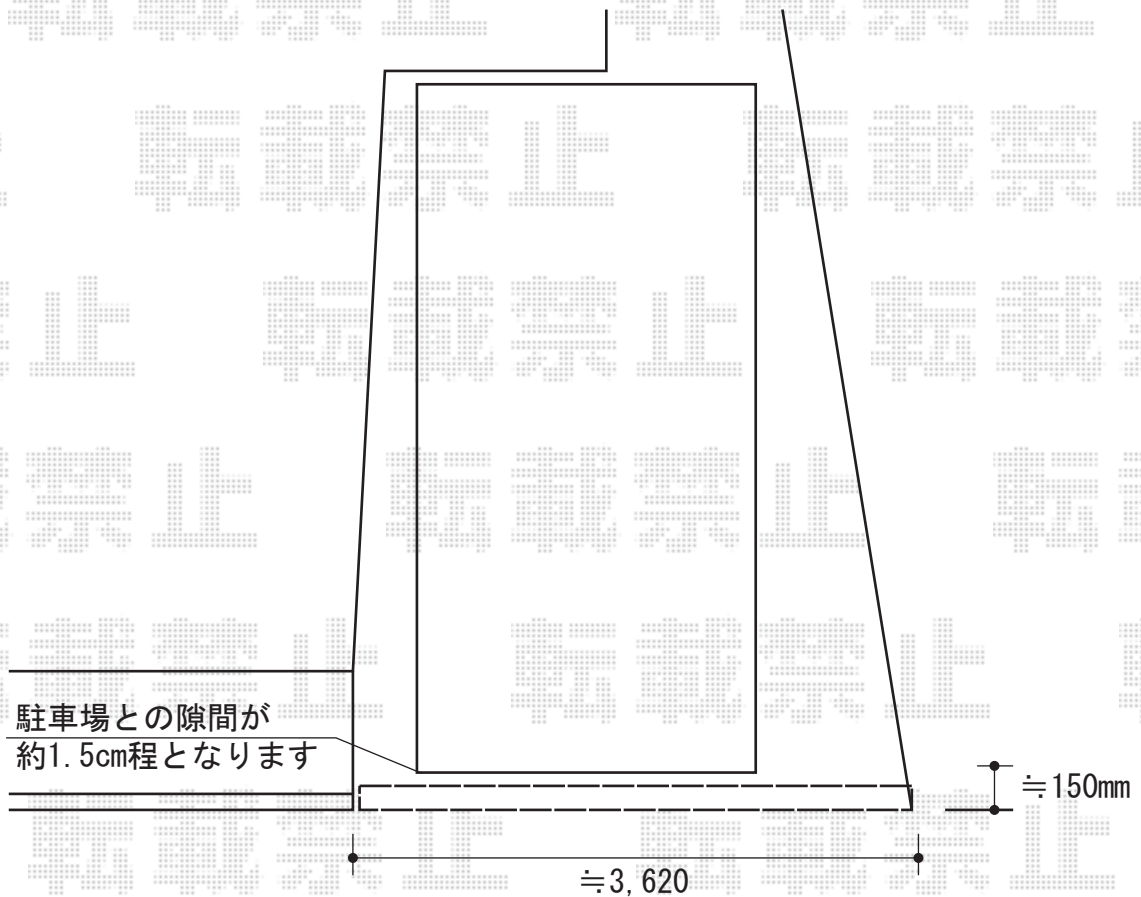

# アトスライン 片開き アルミ梁納まり

新日軽 アトスライン 片開き アルミ梁納まり  
開口幅=2,785.5mm (未回転収納時)  
全幅=3,564mm  
たたみ幅=551.5mm  
高さ=2527.5mm  
有効開口幅 : 2,370mm  
色 : CBブラック

現場状況や作図制限により概略図の内容と多少の違いが生じることがございます。  
施工時は、現場優先とさせて頂きたく思いますので、お立会い頂き、  
最終のご指示のほど、何卒、宜しくお願い致します。