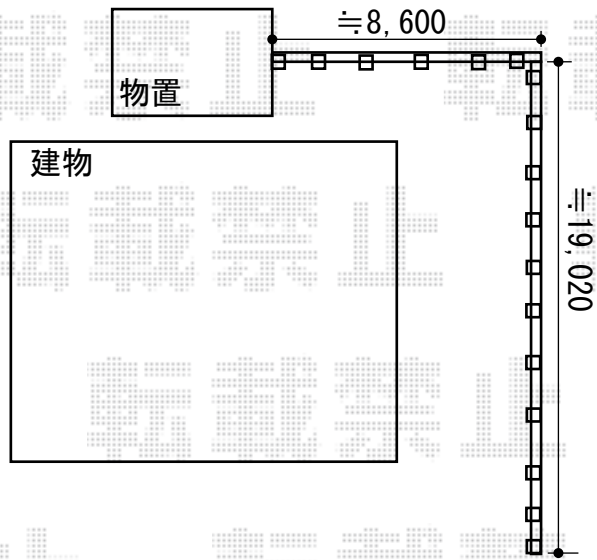

## FCS-61型フェンス フリーポールタイプ

YKK AP FCS-61型フェンス フリーポールタイプ  
本体1枚 (W×H) = (W2,000mm×H1,000mm) ×15スパン  
自由柱 : T-100×17本  
部品 : コーナー部品×1  
部品 : 端部キャップ×2  
色 : ダークブラウン

現場状況や作図制限により概略図の内容と多少の違いが生じることがございます。  
施工時は、現場優先とさせて頂きたく思いますので、お立会い頂き、  
最終のご指示のほど、何卒、宜しくお願い致します。