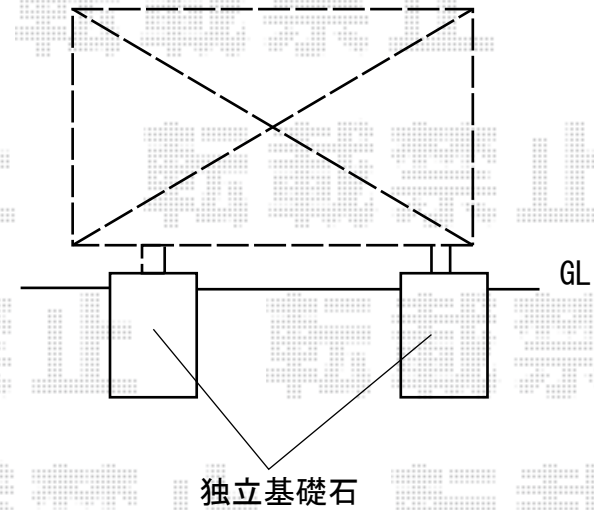

## FCS-61型フェンス フリーポールタイプ

YKK AP FCS-61型フェンス フリーポールタイプ  
本体1枚 (W×H) = (W2,000mm×H1,000mm) ×15スパン  
自由柱 : T-100×17本  
部品 : コーナー部品×1  
部品 : 端部キャップ×2  
色 : ダークブラウン

現場状況や作図制限により概略図の内容と多少の違いが生じることがございます。  
施工時は、現場優先とさせて頂きたく思いますので、お立会い頂き、  
最終のご指示のほど、何卒、宜しくお願い致します。