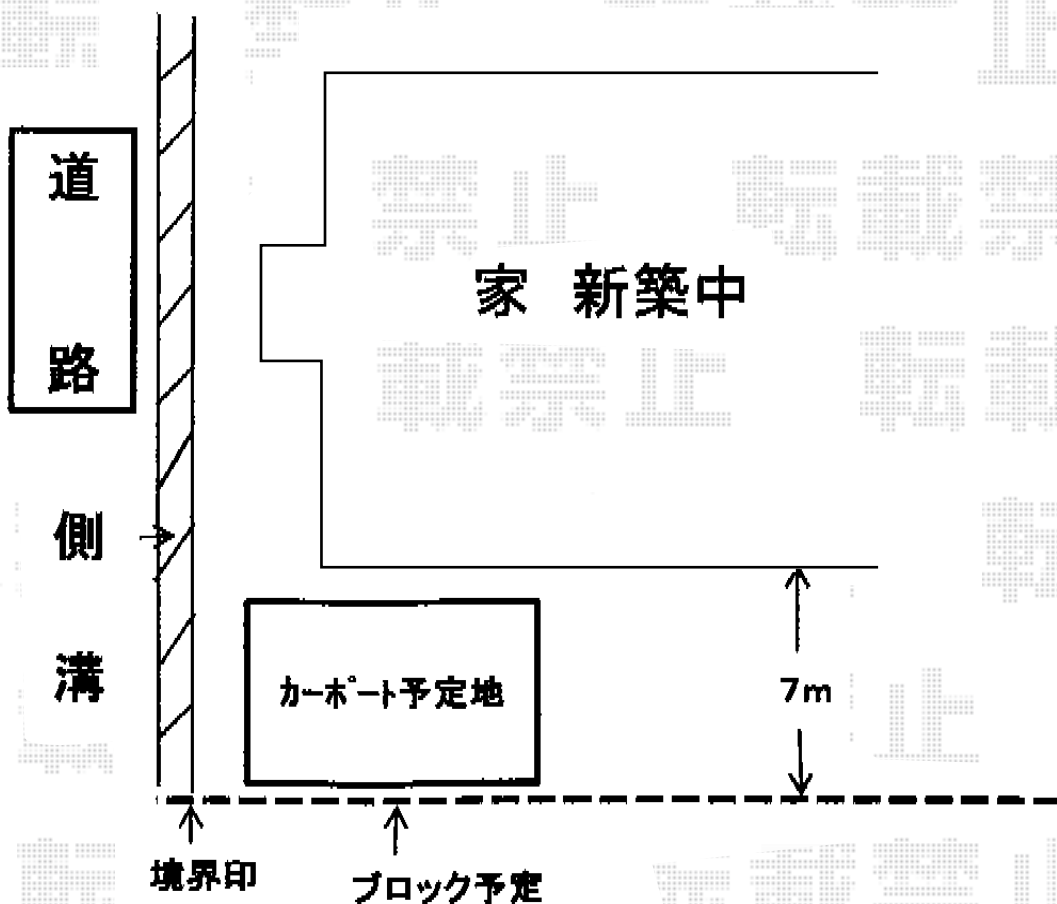

ジーポートneo Aタイプ 2台用 積雪～100cm対応

ジーポートneo Aタイプ 2台用 積雪～100cm対応
幅=5,511mm
奥行=5,456mm
色：プラチナステン
屋根材：スチール折板（ペフ無）
柱仕様：標準柱仕様（有効高 約2,355mm）
横材：なし

現場状況や作図制限により概略図の内容と多少の違いが生じることがございます。
施工時は、現場優先とさせていただきますので、お立会い頂き、
最終のご指示のほど、何卒、宜しくお願い致します。