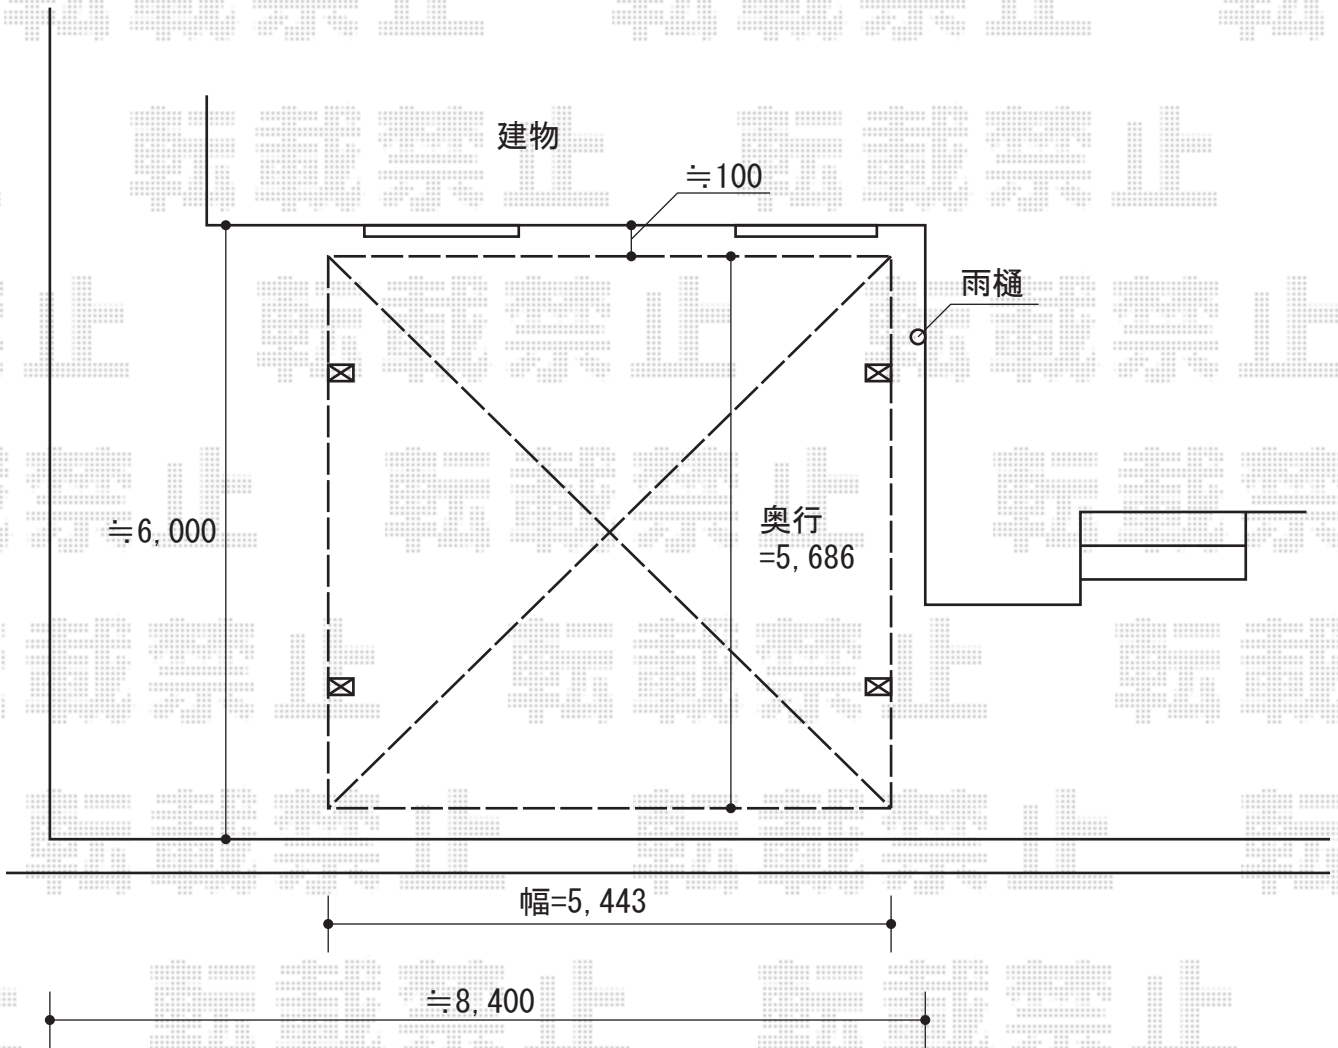

カーブポートシグマⅢ ワイドタイプ 積雪～30cm対応

トステム カーブポートシグマⅢ ワイドタイプ 積雪～30cm対応  
幅=5,443mm  
奥行=5,686mm  
色：ホワイト  
屋根材：ポリカーボネート（ブラウン）  
柱仕様：ロング柱23仕様（有効高 約2,300mm）

現場状況や作図制限により概略図の内容と多少の違いが生じることがございます。  
施工時は、現場優先とさせて頂きたく思いますので、お立会い頂き、  
最終のご指示のほど、何卒、宜しくお願い致します。