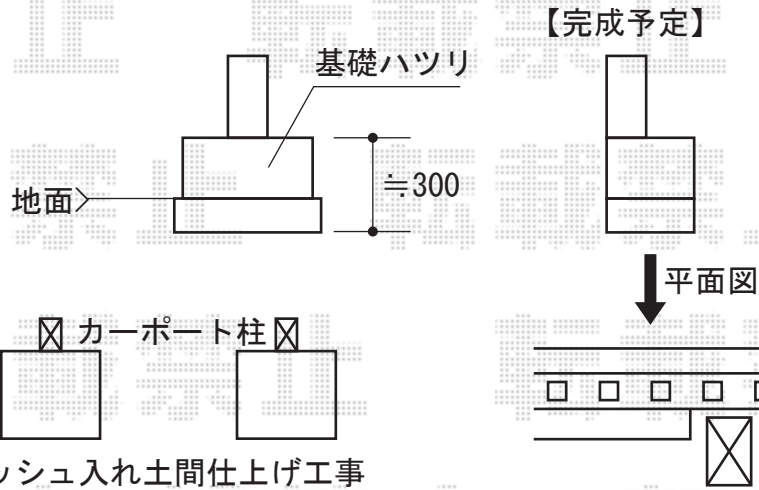

カーブポートシグマⅢ 積雪～30cm対応

トステム カーブポートシグマⅢ 積雪～30cm対応
 幅=2,551mm
 奥行=5,686mm
 色：シャイングレー
 屋根材：熱線吸収アクアポリカーボネート（ライトブルー）
 柱仕様：ロング柱23仕様（有効高 約2,300mm）

トステム 収納式物干し
 タイプ：標準タイプ2本入り
 色：シャイングレー

現場状況や作図制限により概略図の内容と多少の違いが生じることがございます。
 施工時は、現場優先とさせて頂きたく思いますので、お立会い頂き、
 最終のご指示のほど、何卒、宜しくお願い致します。