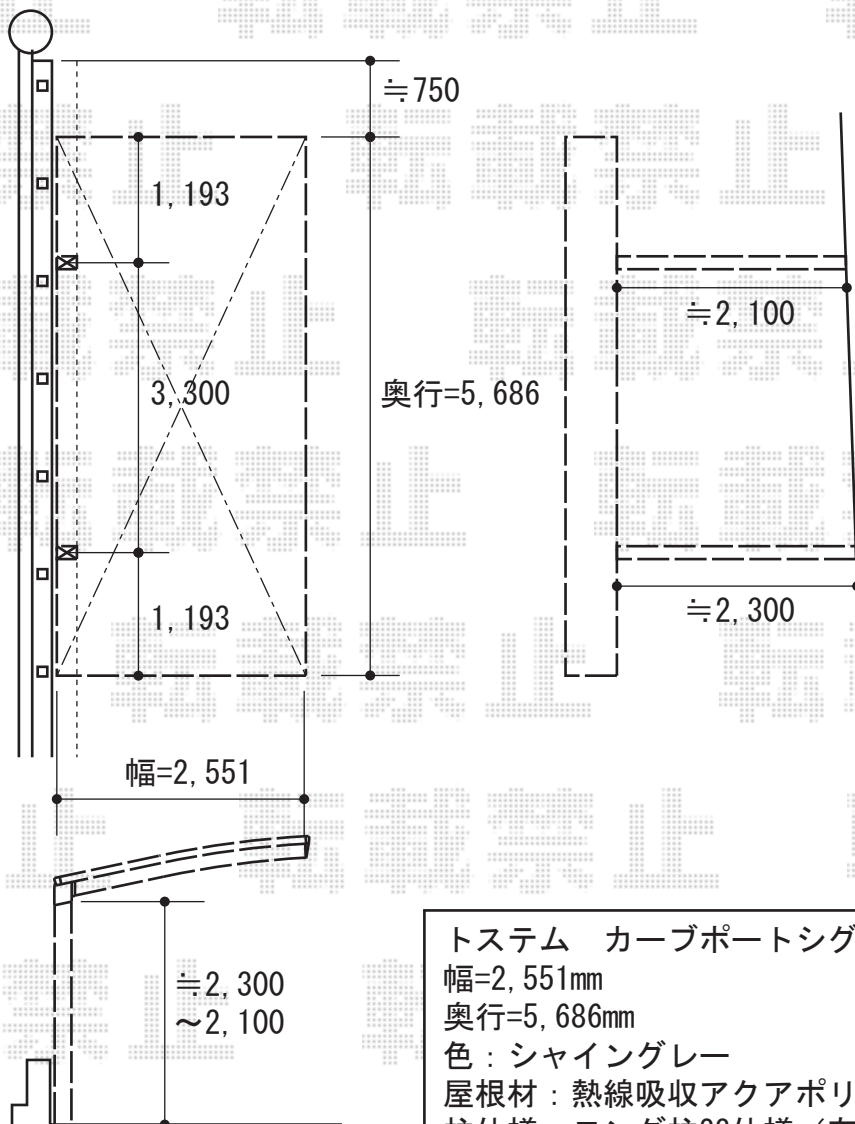

カーブポートシグマⅢ 積雪～30cm対応

トステム カーブポートシグマⅢ 積雪～30cm対応
 幅=2,551mm
 奥行=5,686mm
 色：シャイングレー
 屋根材：熱線吸収アクアポリカーボネート（ライトブルー）
 柱仕様：ロング柱23仕様（有効高 約2,300mm）

トステム 収納式物干し
 タイプ：標準タイプ2本入り
 色：シャイングレー

現場状況や作図制限により概略図の内容と多少の違いが生じることがございます。
 施工時は、現場優先とさせて頂きたく思いますので、お立会い頂き、
 最終のご指示のほど、何卒、宜しくお願い致します。