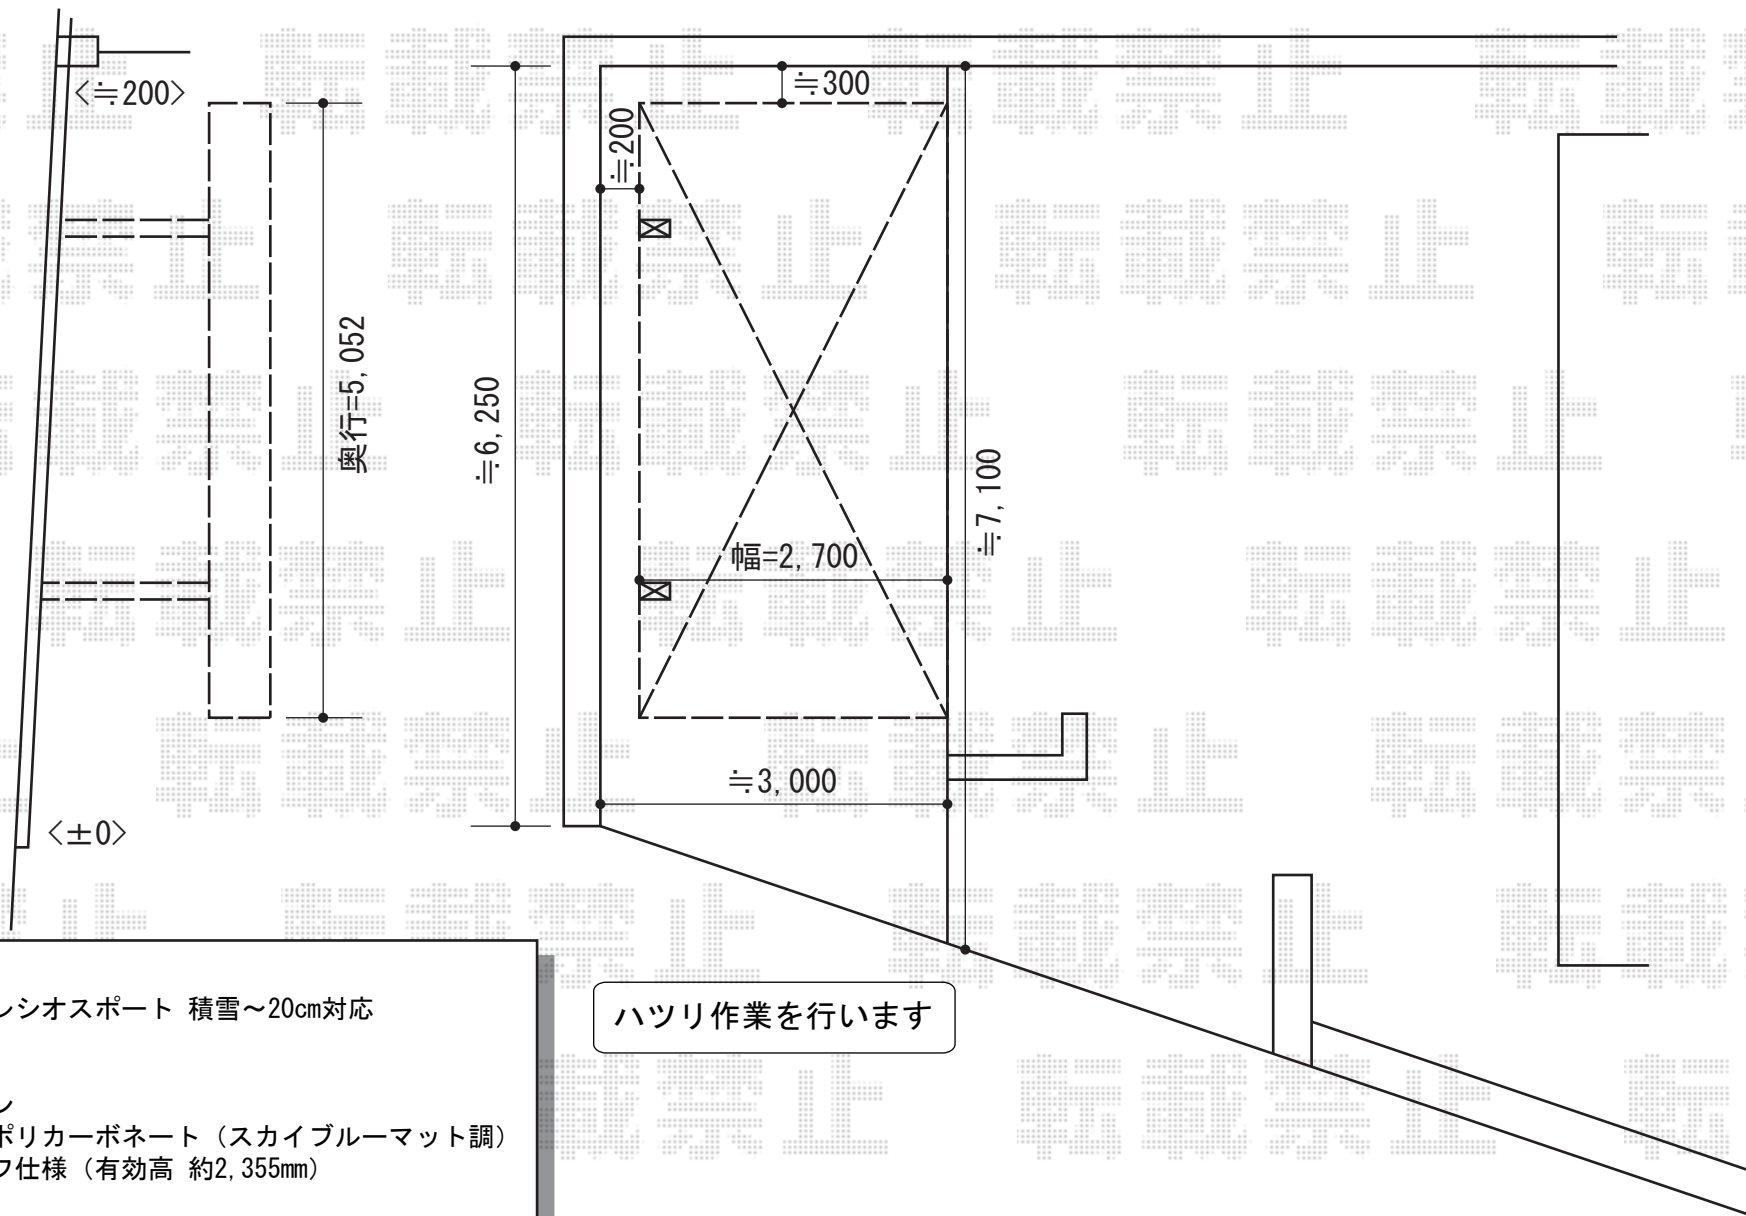

プレシオスポート 積雪～20cm対応

Value Select プレシオスポート 積雪～20cm対応
幅=2,700mm
奥行=5,052mm
色：ノーブルステン
屋根材：熱線遮断ポリカーボネート（スカイブルーマット調）
柱仕様：ハイルフ仕様（有効高 約2,355mm）

ハツリ作業を行います

現場状況や作図制限により概略図の内容と多少の違いが生じることがございます。
施工時は、現場優先とさせて頂きたく思いますので、お立会い頂き、
最終のご指示のほど、何卒、宜しくお願い致します。