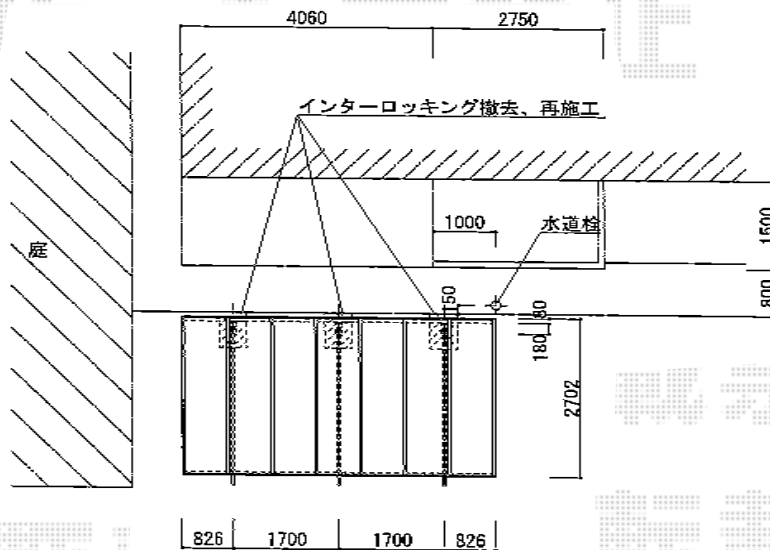

レイナキャップポート50 積雪～50cm対応

積雪～50cm対応

YKK AP レイナキャップポート50 積雪～50cm対応
 幅=2,702mm
 奥行=5,052mm
 色：プラチナステン
 屋根材：ポリカーボネート（アースブルー）
 柱仕様：ハイルーフ仕様（有効高 約2,355mm）

YKK AP 着脱式サポート 積雪対応用 3本入り
 色：プラチナステン

現場状況や作図制限により概略図の内容と多少の違いが生じることがございます。
 施工時は、現場優先とさせて頂きたく思いますので、お立会い頂き、
 最終のご指示のほど、何卒、宜しくお願い致します。