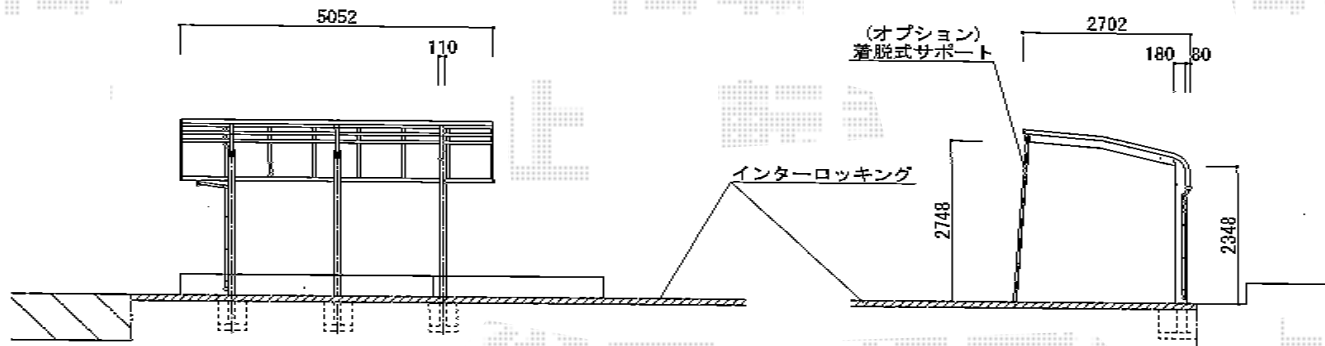

レイナキャップポート50 積雪～50cm対応

積雪～50cm対応

YKK AP レイナキャップポート50 積雪～50cm対応
 幅=2,702mm
 奥行=5,052mm
 色：プラチナステン
 屋根材：ポリカーボネート（アースブルー）
 柱仕様：ハイルーフ仕様（有効高 約2,355mm）

YKK AP 着脱式サポート 積雪対応用 3本入り
 色：プラチナステン

現場状況や作図制限により概略図の内容と多少の違いが生じることがございます。
 施工時は、現場優先とさせて頂きたく思いますので、お立会い頂き、
 最終のご指示のほど、何卒、宜しくお願い致します。