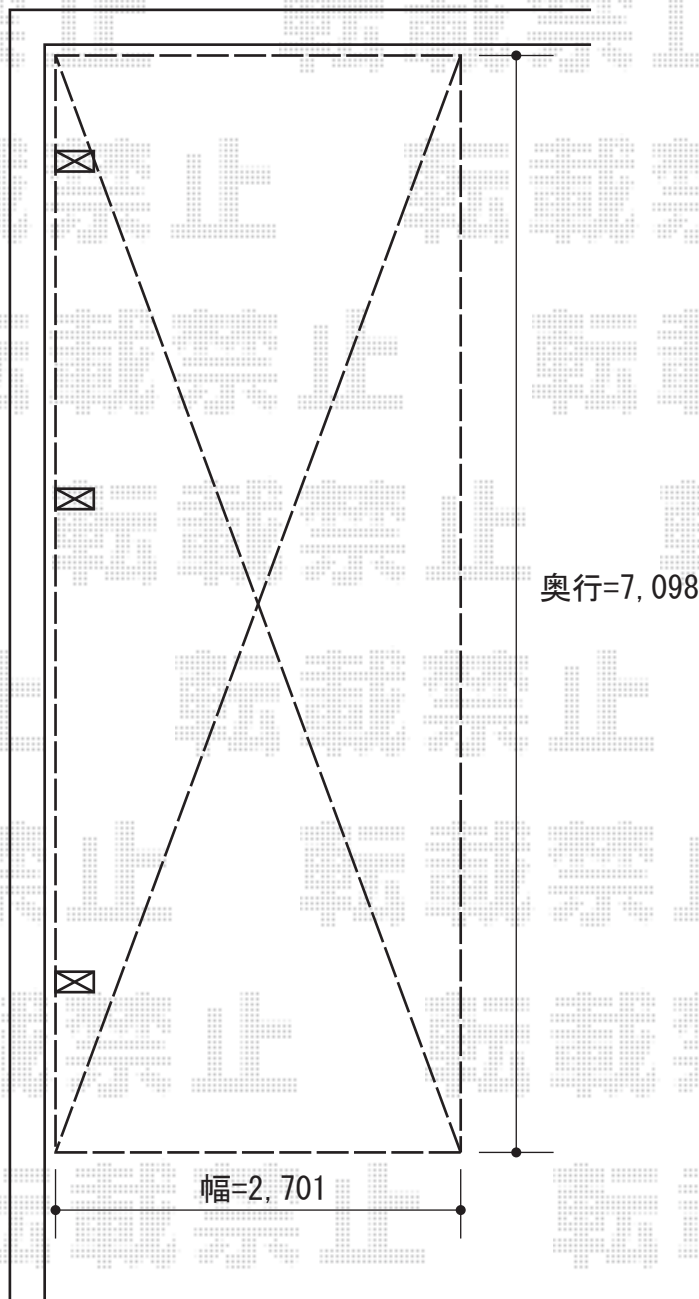

カーブポートシグマIII 延長 積雪～30cm対応

トステム カーブポートシグマIII 延長 積雪～30cm対応
幅=2,701mm
奥行=7,098mm
色：ホワイト
屋根材：ポリカーボネート（クリアマット/すりガラス調）
柱仕様：ロング柱23仕様（有効高 約2,300mm）

現場状況や作図制限により概略図の内容と多少の違いが生じることがございます。
施工時は、現場優先とさせていただきますので、お立会い頂き、
最終のご指示のほど、何卒、宜しくお願い致します。