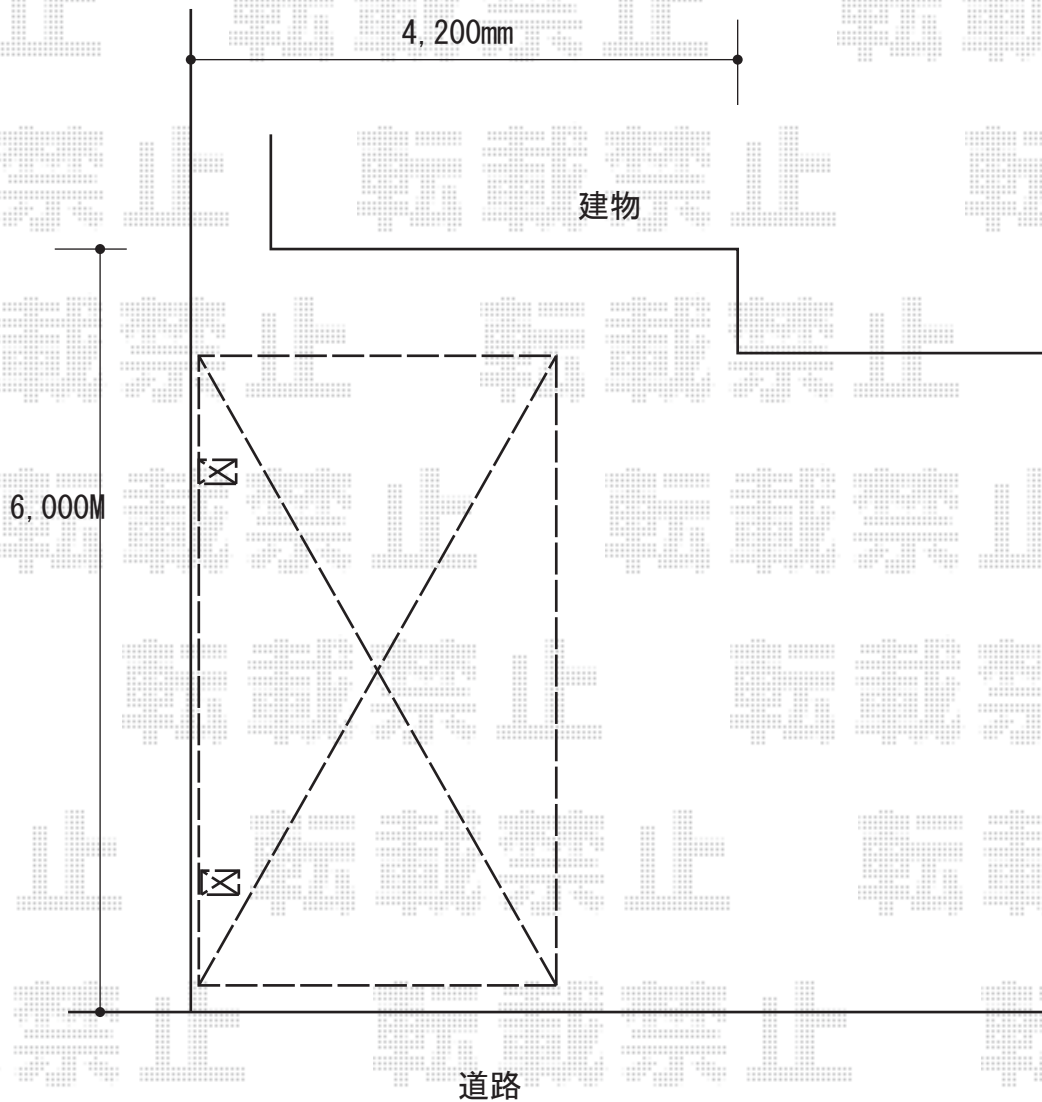

プレシオSPORT 単体 積雪～20cm対応

Value Select プレシオSPORT 単体 積雪～20cm対応
幅=2,700mm
奥行=5,052mm
色：ノーブルステン
屋根材：熱線遮断ポリカーボネート
（スカイブルーマット調）
柱仕様：ハイルーフ仕様（有効高 約2,355mm）

現場状況や作図制限により概略図の内容と多少の違いが生じることがございます。
施工時は、現場優先とさせて頂きたく思いますので、お立会い頂き、
最終のご指示のほど、何卒、宜しくお願い致します。