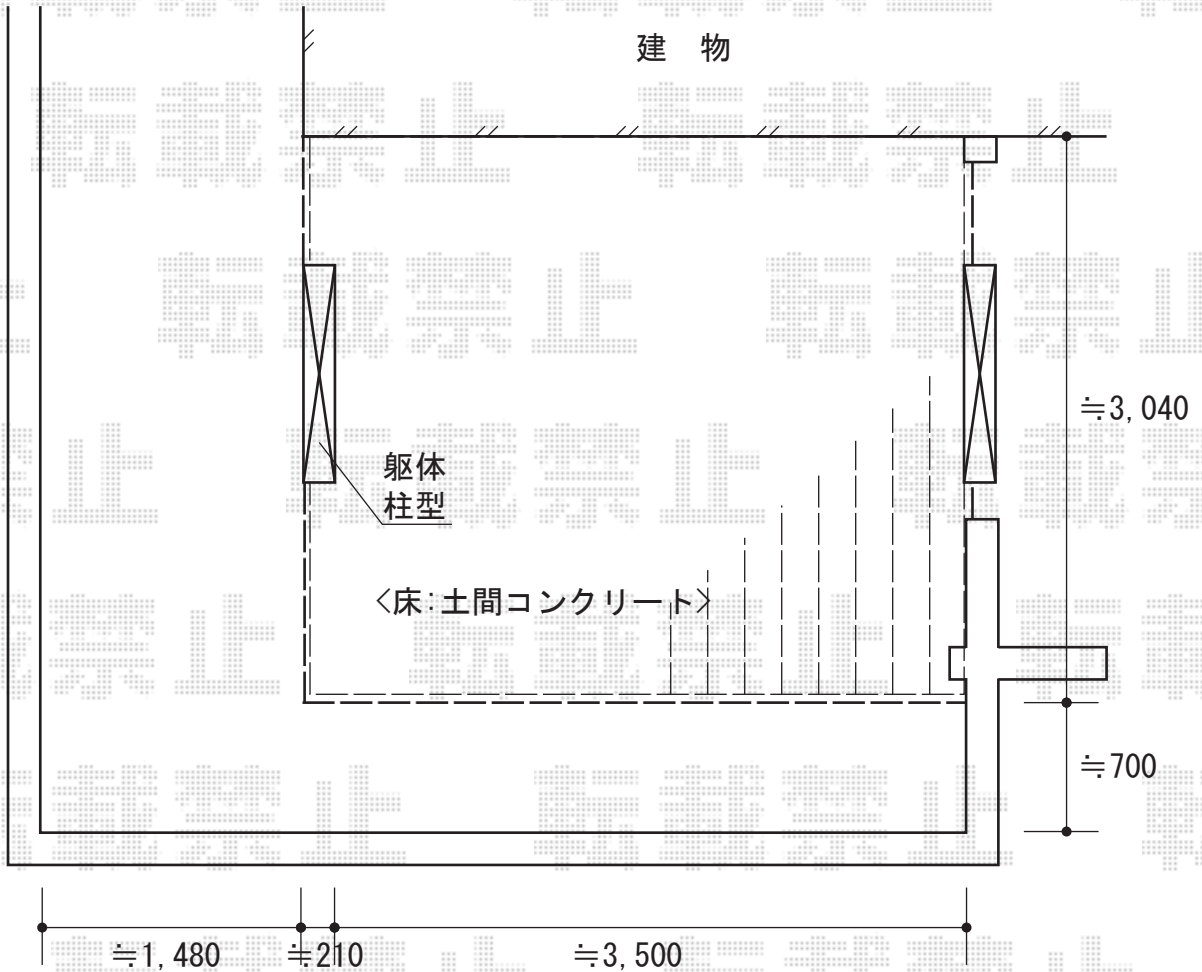

リウッドデッキII 単体

YKK AP リウッドデッキII 単体

間口=標準2.0間 (3,694mm)

出幅=10.5尺 (3,215mm)

色: サニーブラウン

床板: 縦張り

束柱: KSタイプ (400~500mm) (カームブラック)

YKK AP 独立式リウッドステップ

色: サニーブラウン

現場状況や作図制限により概略図の内容と多少の違いが生じることがございます。
施工時は、現場優先とさせて頂きたく思いますので、お立会い頂き、
最終のご指示のほど、何卒、宜しくお願い致します。

EX-SHOP
HTTP://WWW.EX-SHOP.NET

担当: 大辻・永田