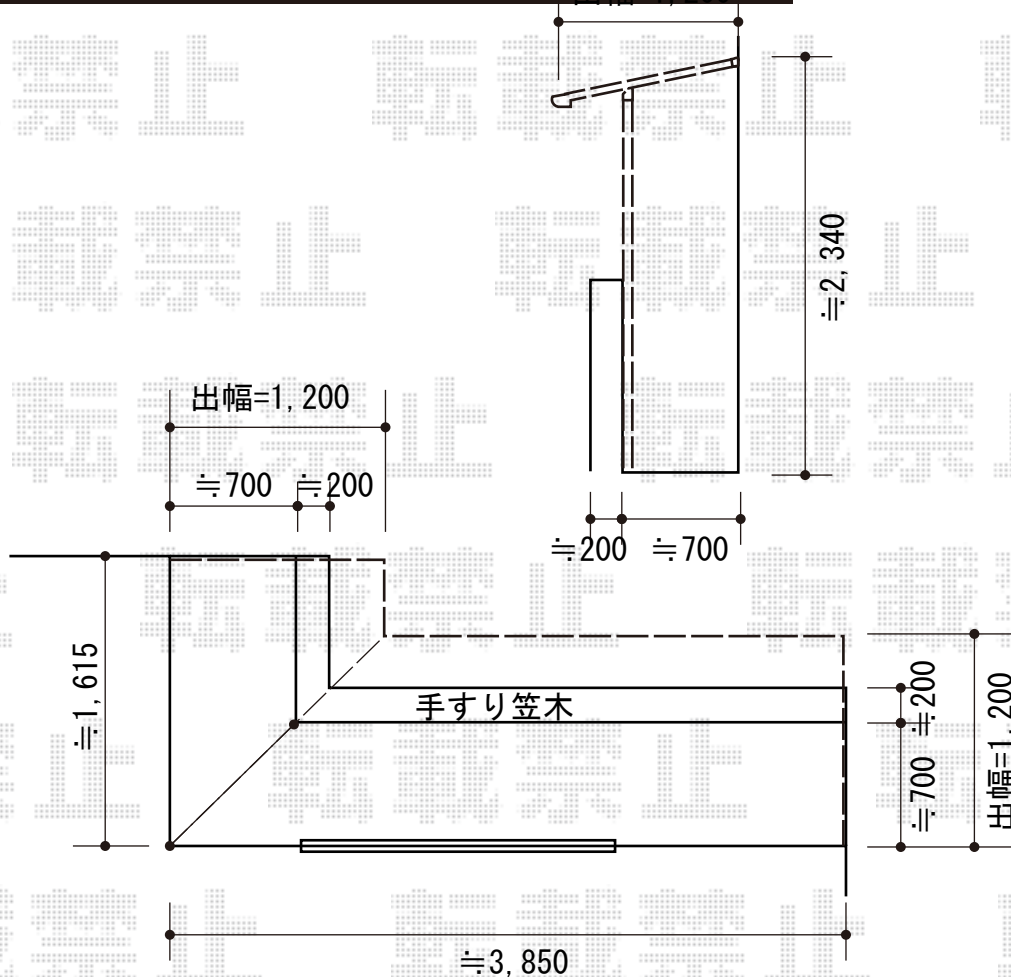

ライザーテラスII F型 屋根タイプ 入隅納まり 積雪～20cm対応

トステム ライザーテラスII F型 屋根タイプ 入隅納まり 積雪～20cm対応
 間口×出幅=関東間1.5間 (屋根幅2,750mm) × 4尺 (1,185mm)
 間口×出幅=関東間1.0間 (屋根幅1,840mm) × 4尺 (1,185mm)
 色 : シャイングレー
 屋根材 : ポリカーボネート (ブラウン)
 柱仕様 : 柱奥行移動タイプ
 施工方法 : 下止め
 追加部材 : 入隅加工用部材一式・柱固定部品
 オプション : 吊り下げ物干し 標準 2本入