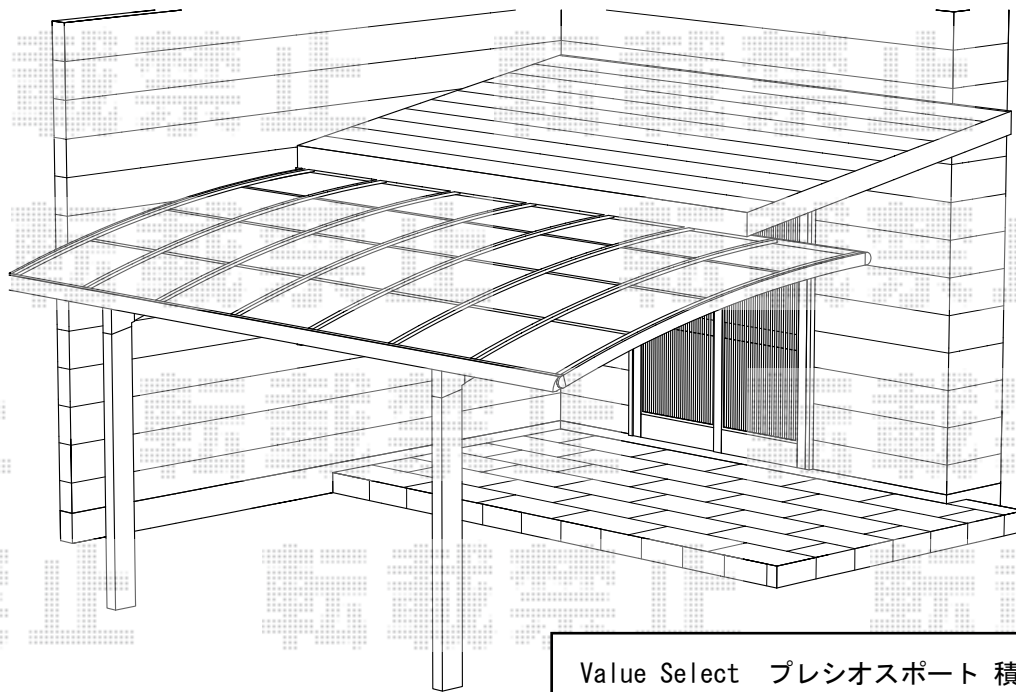

プレシオスポート 積雪~20cm対応

Value Select プレシオスポート 積雪~20cm対応
 幅=2,700mm
 奥行=5,052mm
 色：チャコールブラック
 屋根材：ポリカーボネート (スカイブルー)
 柱仕様：標準柱仕様 (有効高 約1,800mm)

現場状況や作図制限により概略図の内容と多少の違いが生じることがございます。
 施工時は、現場優先とさせて頂きたく思いますので、お立会い頂き、
 最終のご指示のほど、何卒、宜しくお願い致します。