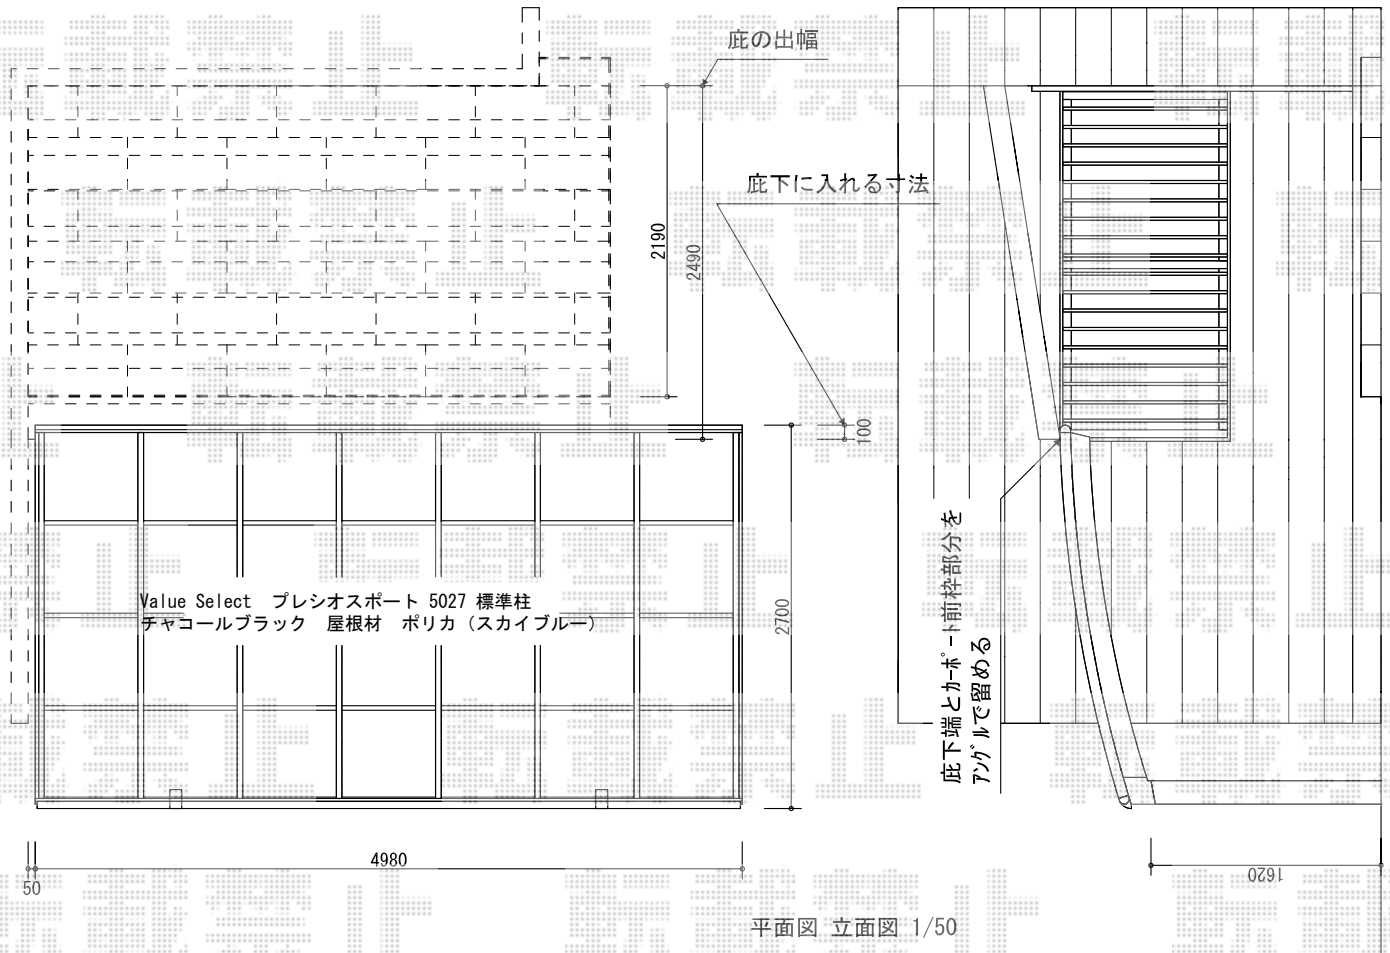

プレシオスポート 積雪~20cm対応

Value Select プレシオスポート 積雪~20cm対応
 幅=2,700mm
 奥行=5,052mm
 色：チャコールブラック
 屋根材：ポリカーボネート (スカイブルー)
 柱仕様：標準柱仕様 (有効高 約1,800mm)

現場状況や作図制限により概略図の内容と多少の違いが生じることがございます。
 施工時は、現場優先とさせて頂きたく思いますので、お立会い頂き、
 最終のご指示のほど、何卒、宜しくお願い致します。