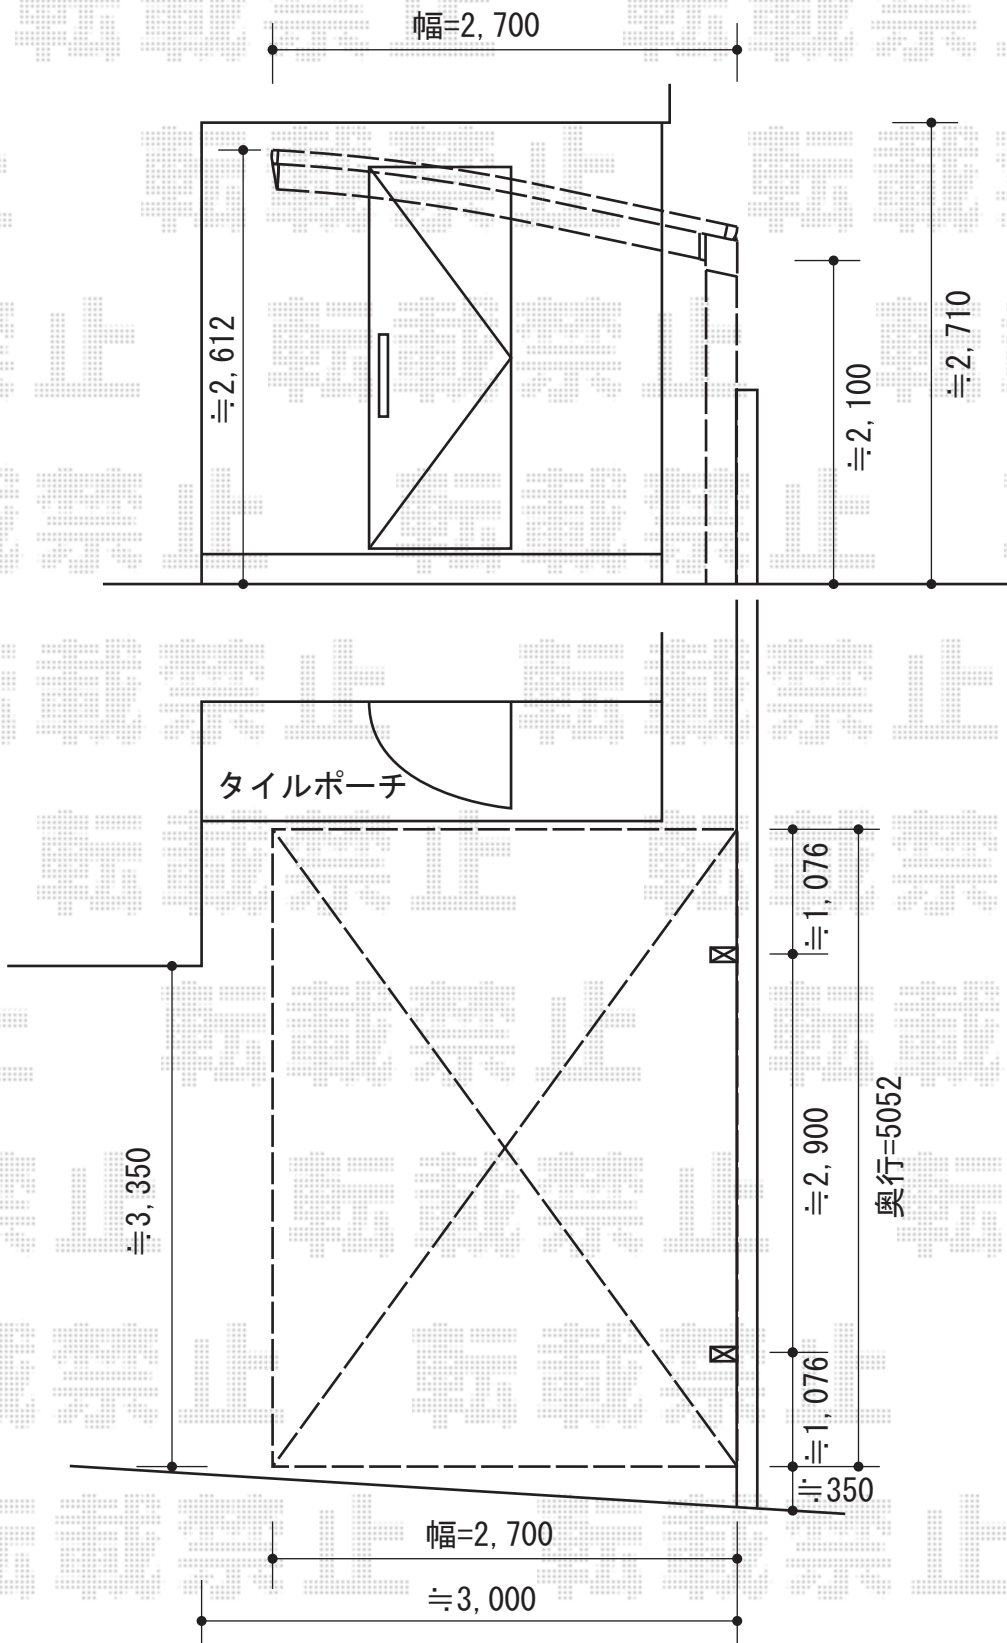

プレシオスポーツ 積雪～20cm対応

Value Select プレシオスポーツ 積雪～20cm対応  
幅=2,700mm  
奥行=5,052mm  
色：ノーブルステン  
屋根材：ポリカーボネート（スカイブルー）  
柱仕様：ハイルーフ仕様（有効高 約2,355mm）

現場状況や作図制限により概略図の内容と多少の違いが生じることがございます。  
施工時は、現場優先とさせて頂きたく思いますので、お立会い頂き、  
最終のご指示のほど、何卒、宜しくお願い致します。