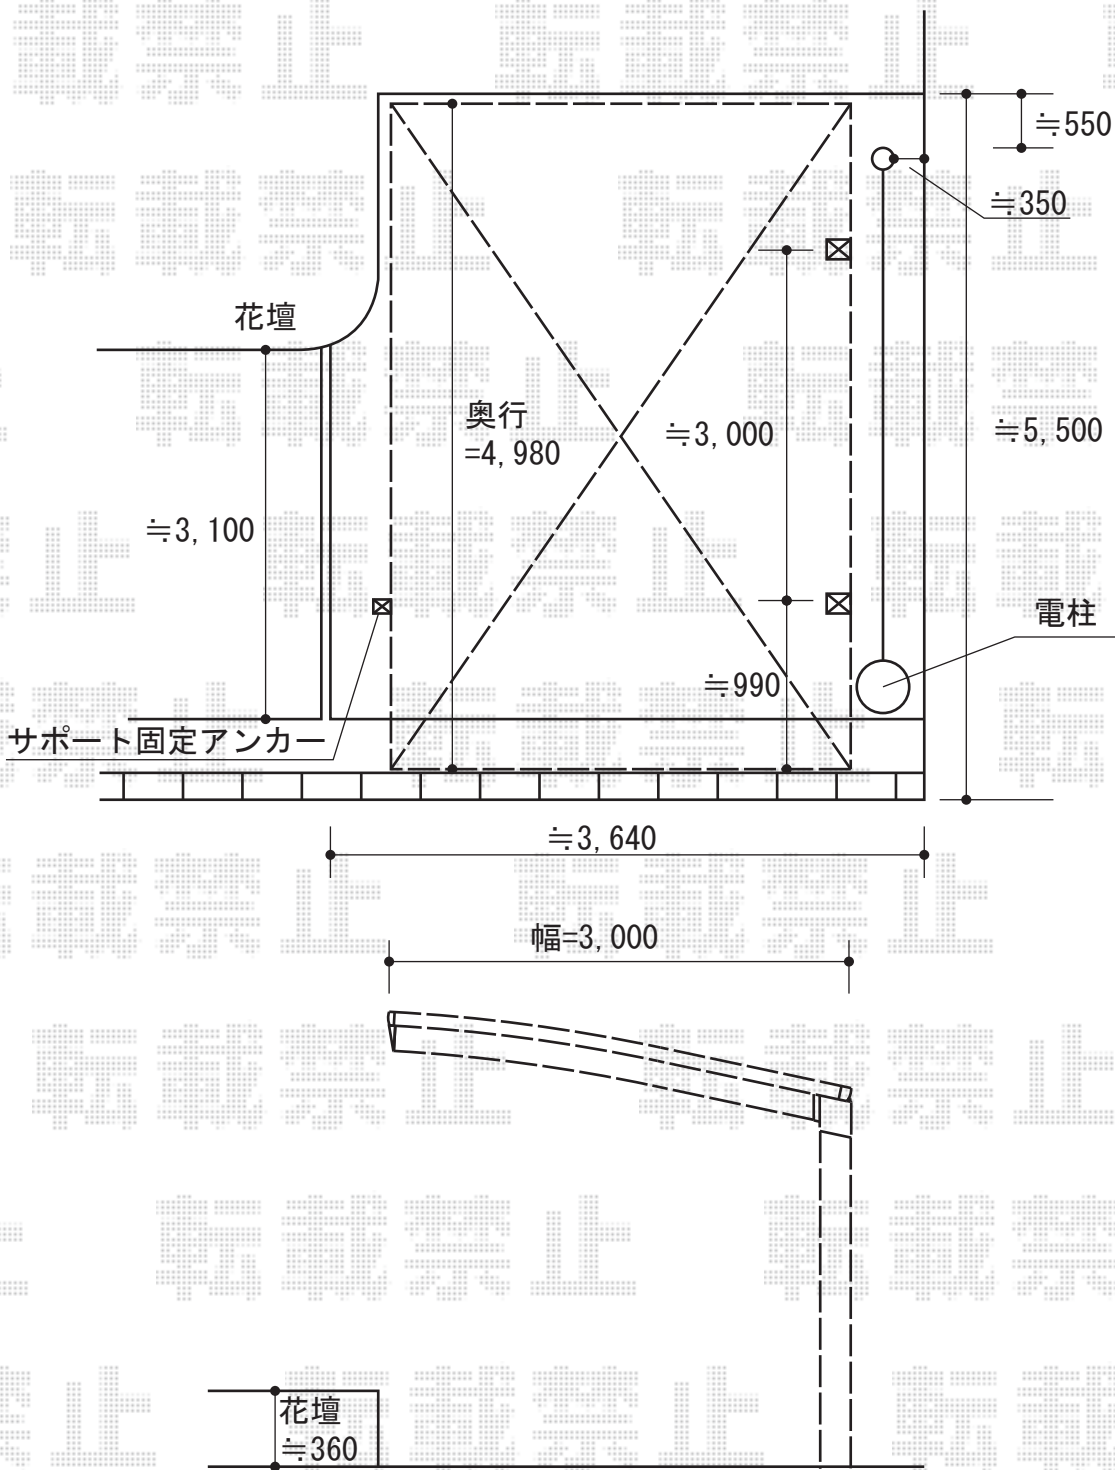

カーブポートシグマIII 積雪～30cm対応

トステム カーブポートシグマIII 積雪～30cm対応
 幅=3,000mm
 奥行=4,980mm
 色：シャイングレー
 屋根材：ポリカーボネート（クリアマット/すりガラス調）
 柱仕様：ロング柱23仕様（有効高 約2,300mm）

トステム 着脱式サポート柱 ロング柱23用 1本
 色：シャイングレー

現場状況や作図制限により概略図の内容と多少の違いが生じることがございます。
 施工時は、現場優先とさせて頂きたく思いますので、お立会い頂き、
 最終のご指示のほど、何卒、宜しくお願い致します。