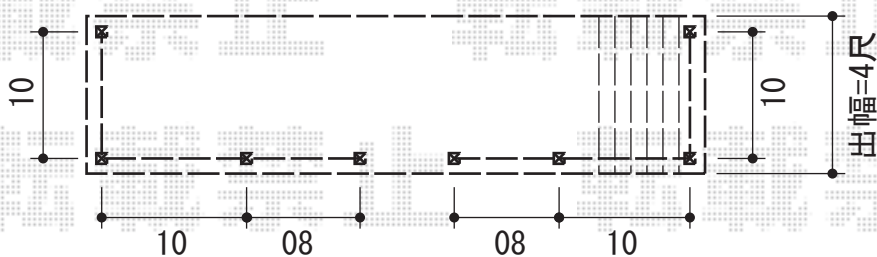

リウッドデッキ 200 単体

YKK AP リウッドデッキ 200 単体

間口=2.5間 (4,457mm)

出幅=5尺 (1,525mm)

色：(床板 レッドブラウン/束柱 カームブラック)

床板：縦貼り

束柱：Tタイプ(400~500mm)

YKK AP リウッドステップ4型 Sタイプ (1段)

色：レッドブラウン

YKK AP リウッドデッキフェンス3型[横スリット]

パネル1枚 (W×H) =08用T110 (863mm×1,025mm) ×6枚・
10用T110 (1,063mm×1,025mm) ×2枚

中柱(端柱)：T110×8本

角柱：T110×2本

デッキ材補強材：2セット

色：レッドブラウン

現場状況や作図制限により概略図の内容と多少の違いが生じることがございます。
施工時は、現場優先とさせていただきますので、お立会い頂き、
最終のご指示のほど、何卒、宜しくお願い致します。