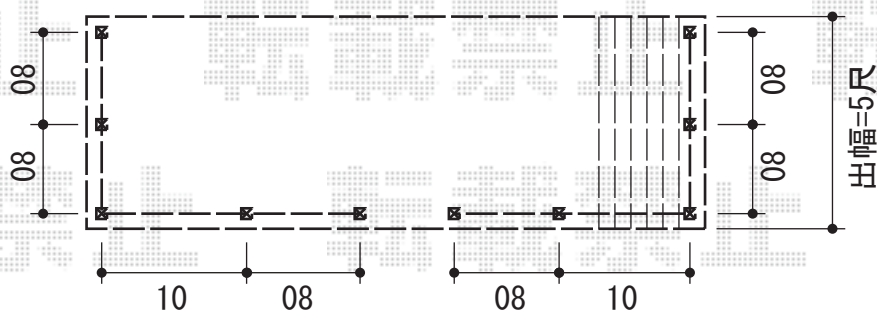

リウッドデッキ 200 単体

YKK AP リウッドデッキ 200 単体

間口=2.5間 (4,457mm)

出幅=5尺 (1,525mm)

色：(床板 レッドブラウン/束柱 カームブラック)

床板：縦貼り

束柱：Tタイプ(400~500mm)

YKK AP リウッドステップ4型 Sタイプ (1段)

色：レッドブラウン

YKK AP リウッドデッキフェンス3型[横スリット]

パネル1枚 (W×H) =08用T110 (863mm×1,025mm) ×6枚・
10用T110 (1,063mm×1,025mm) ×2枚

中柱(端柱)：T110×8本

角柱：T110×2本

デッキ材補強材：2セット

色：レッドブラウン

現場状況や作図制限により概略図の内容と多少の違いが生じることがございます。
施工時は、現場優先とさせていただきますので、お立会い頂き、
最終のご指示のほど、何卒、宜しくお願い致します。