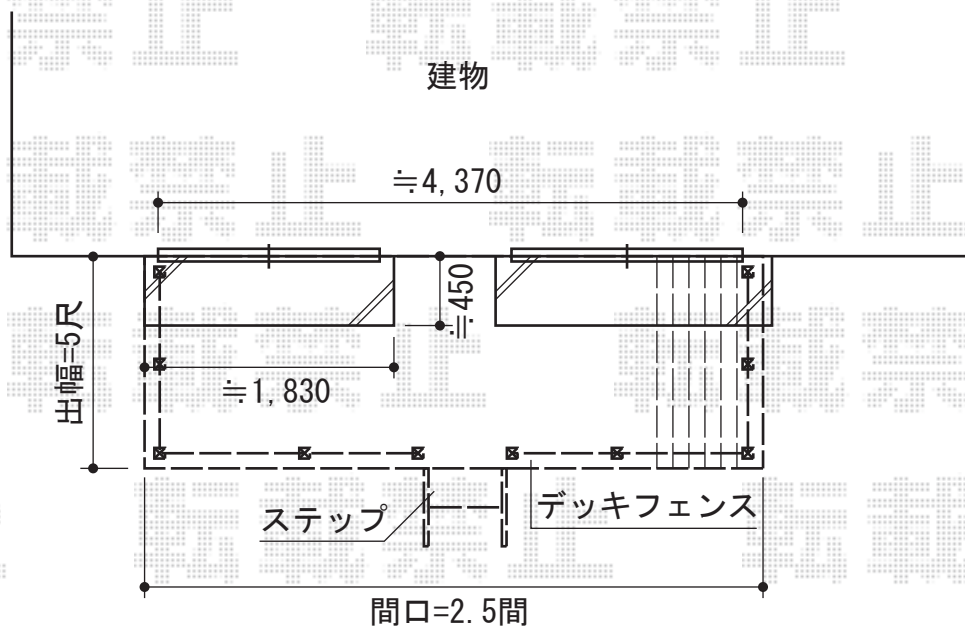

リウッドデッキ 200 単体

YKK AP リウッドデッキ 200 単体

間口=2.5間 (4,457mm)

出幅=5尺 (1,525mm)

色：(床板 レッドブラウン/束柱 カームブラック)

床板：縦貼り

束柱：Tタイプ(400~500mm)

YKK AP リウッドステップ4型 Sタイプ (1段)

色：レッドブラウン

YKK AP リウッドデッキフェンス3型[横スリット]

パネル1枚 (W×H) =08用T110 (863mm×1,025mm) ×6枚・
10用T110 (1,063mm×1,025mm) ×2枚

中柱(端柱)：T110×8本

角柱：T110×2本

デッキ材補強材：2セット

色：レッドブラウン

現場状況や作図制限により概略図の内容と多少の違いが生じることがございます。
施工時は、現場優先とさせていただきますので、お立会い頂き、
最終のご指示のほど、何卒、宜しくお願い致します。