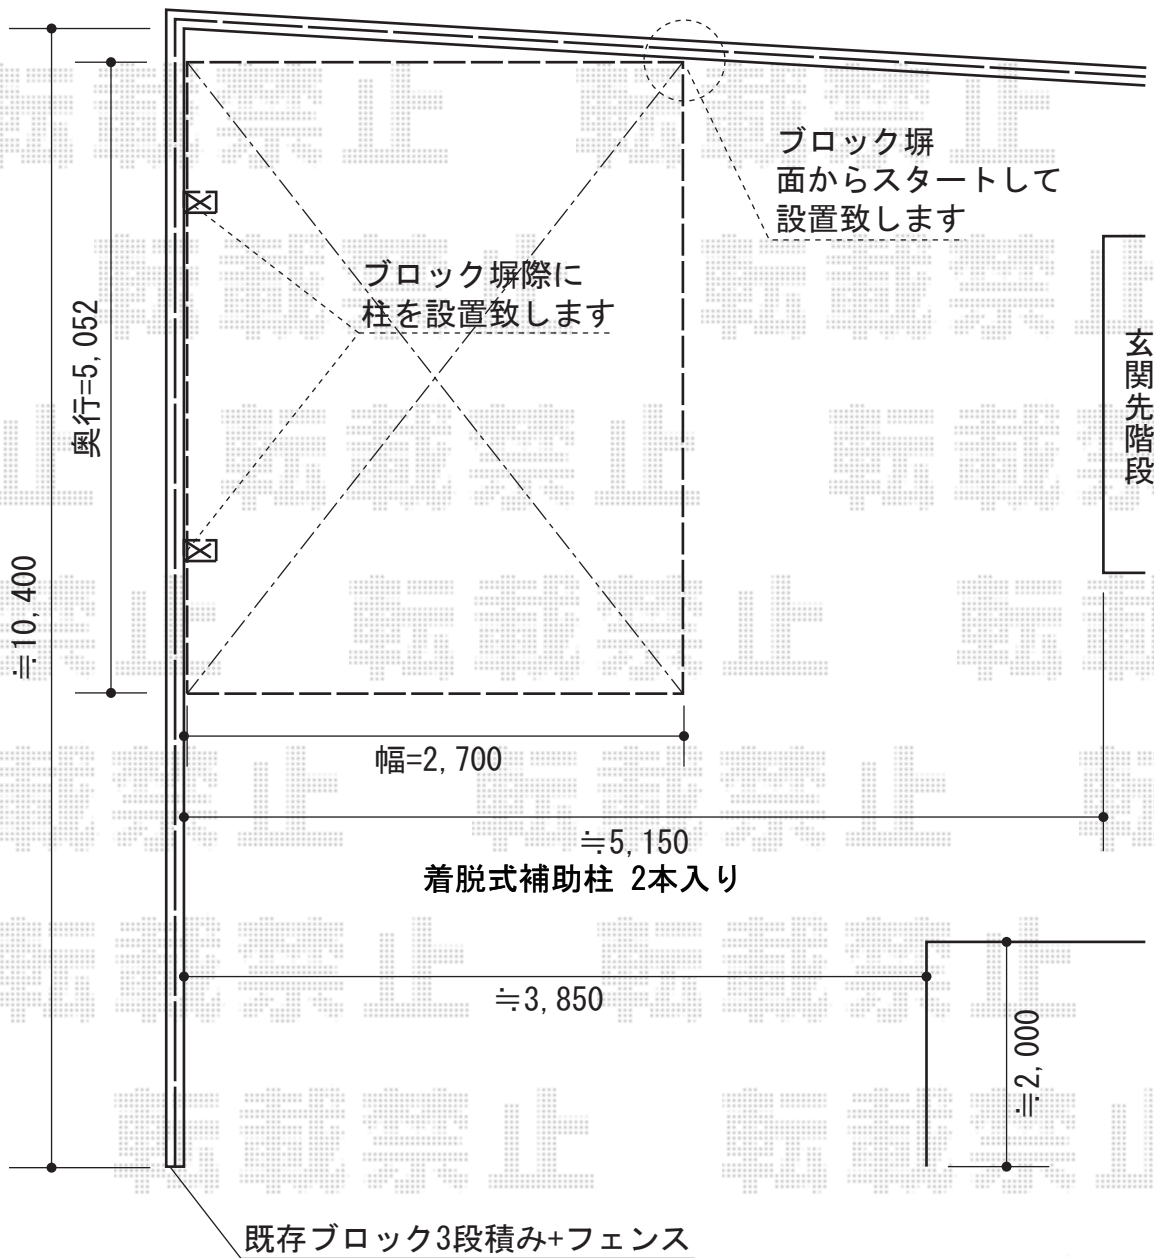

プレシオSPORT 積雪~20cm対応

Value Select プレシオSPORT 積雪~20cm対応

幅=2,700mm

奥行=5,052mm

色：グレースブラウン

屋根材：熱線遮断ポリカーボネート（スカイブルーマット調）

柱仕様：ハイルーフ仕様（有効高 約2,355mm）

現場状況や作図制限により概略図の内容と多少の違いが生じることがございます。
施工時は、現場優先とさせて頂きたく思いますので、お立会い頂き、
最終のご指示のほど、何卒、宜しくお願い致します。