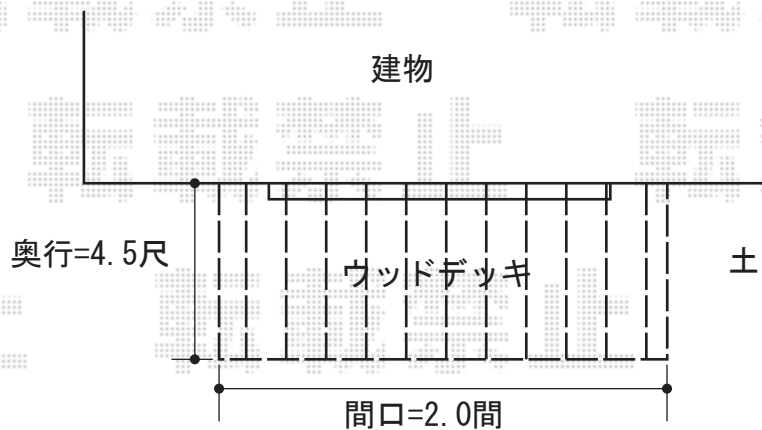

## リウッドデッキII 単体

リウッドデッキII 単体  
間口=標準2.0間 (3,694mm)

出幅=4.5尺 (1,395mm)

色：(床板：レッドブラウン/束柱：カームブラック)

床板：縦貼り

束柱：Sタイプ (450mm)

現場状況や作図制限により概略図の内容と多少の違いが生じることがございます。  
施工時は、現場優先とさせて頂きたく思いますので、お立会い頂き、  
最終のご指示のほど、何卒、宜しくお願い致します。