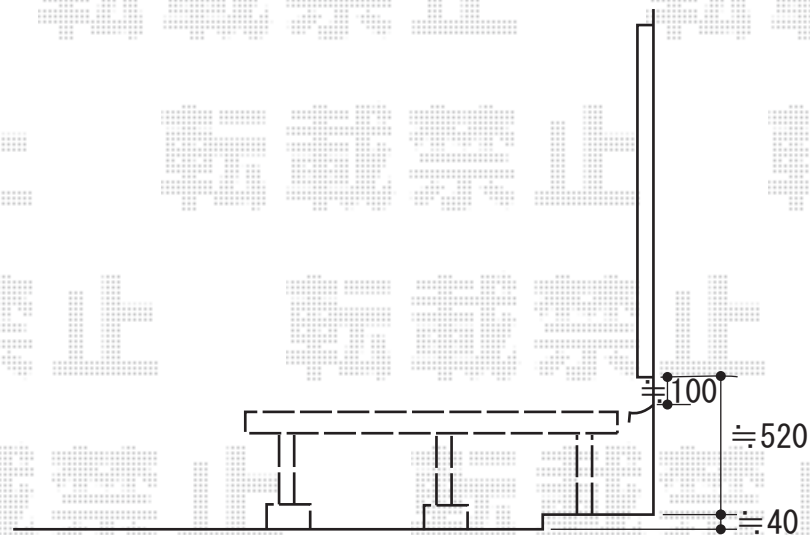

## リウッドデッキII 単体

リウッドデッキII 単体  
間口=標準2.0間 (3,694mm)

出幅=4.5尺 (1,395mm)

色：(床板：レッドブラウン/束柱：カームブラック)

床板：縦貼り

束柱：Sタイプ (450mm)

現場状況や作図制限により概略図の内容と多少の違いが生じることがございます。  
施工時は、現場優先とさせて頂きたく思いますので、お立会い頂き、  
最終のご指示のほど、何卒、宜しくお願い致します。