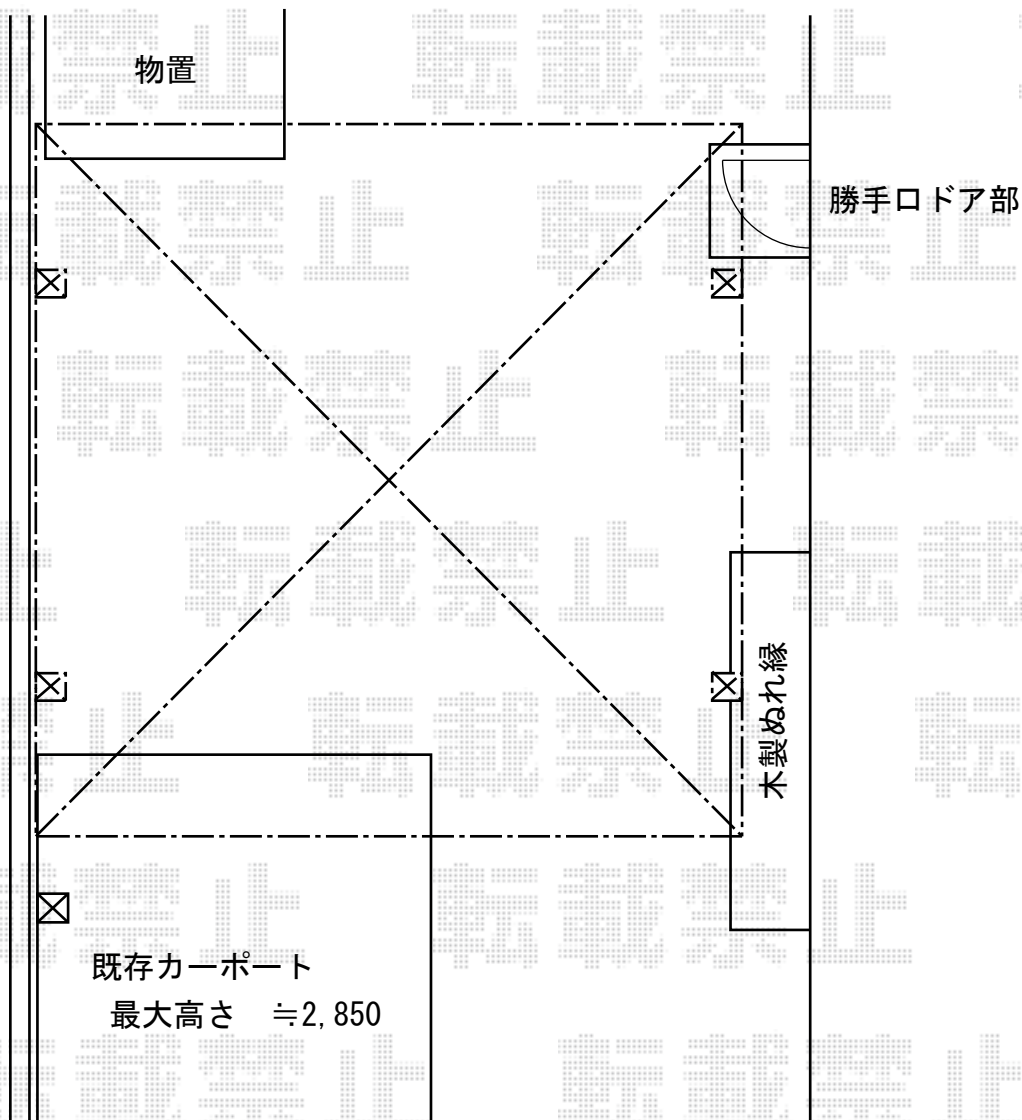

# カーブポートシグマIII ワイド 積雪~30cm対応

ぬれ縁床板が柱と干渉する為、切欠き致します。

トステム カーブポートシグマIII ワイド 積雪~30cm対応  
幅=4,837mm  
奥行=4,980mm  
色：ブラック  
屋根材：ポリカーボネート（ブルースモーク）  
柱仕様：ロング柱28仕様（有効高 約2,800mm）

現場状況や作図制限により概略図の内容と多少の違いが生じることがございます。  
施工時は、現場優先とさせて頂きたく思いますので、お立会い頂き、  
最終のご指示のほど、何卒、宜しくお願い致します。