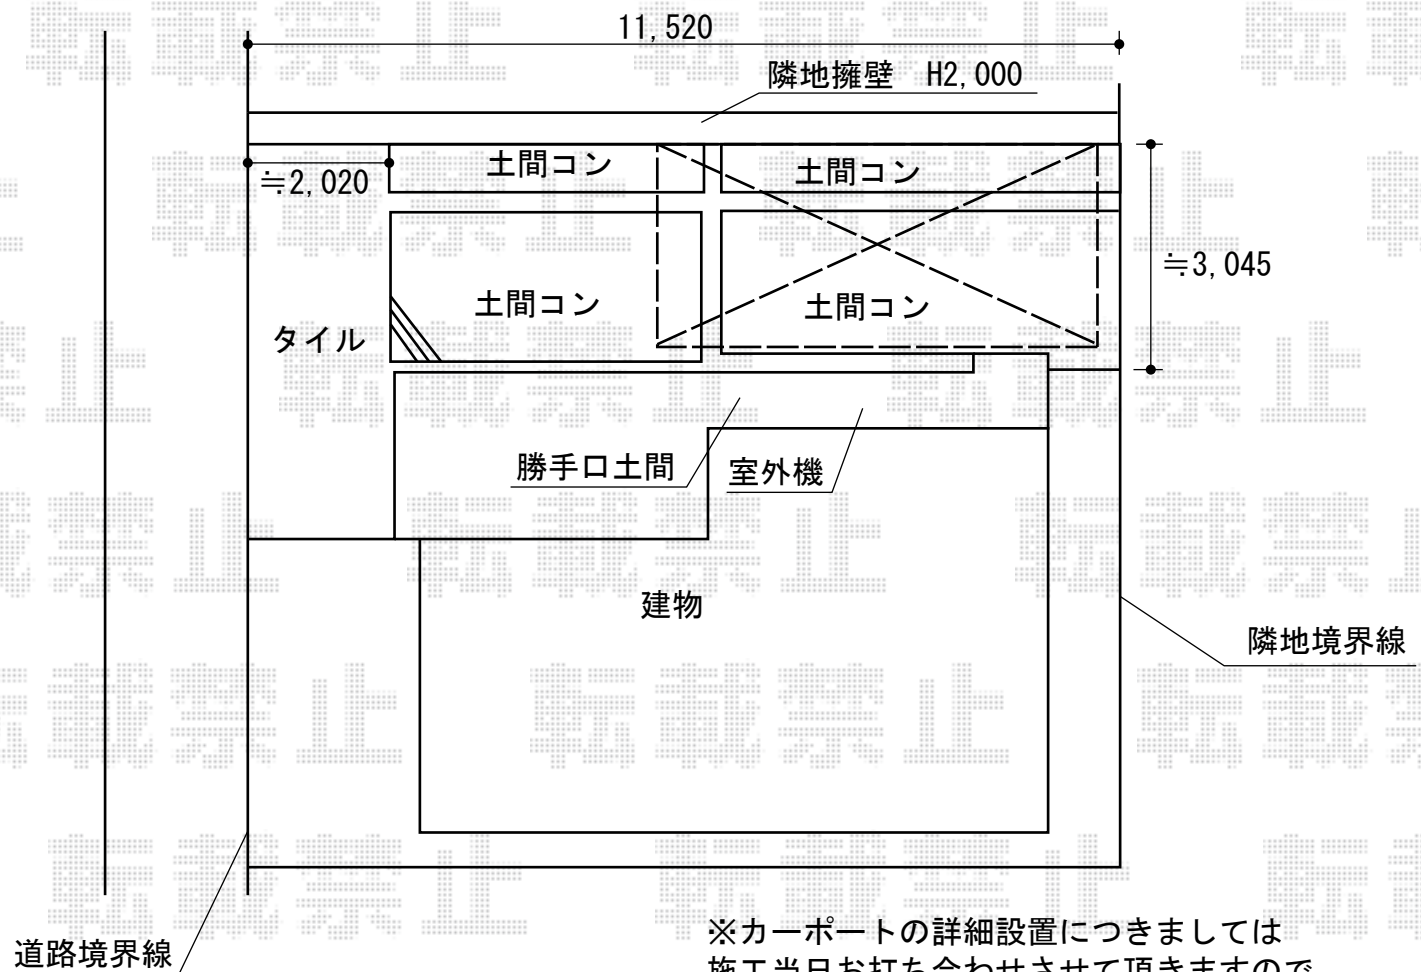

レグナスポーツシグマⅢ 積雪～30cm対応

※カーポートの詳細設置につきましては  
施工当日お打ち合わせさせていただきますので、  
ご指示下さいませ。  
図面の位置は仮になります。

トステム レグナスポーツシグマⅢ 積雪～30cm対応

幅=3,000mm

奥行=5,600mm

色：ナチュラルシルバー

屋根材：熱線吸収ポリカーボネート（ライトブルーマット調）

柱仕様：標準柱仕様（有効高 約1,800mm）