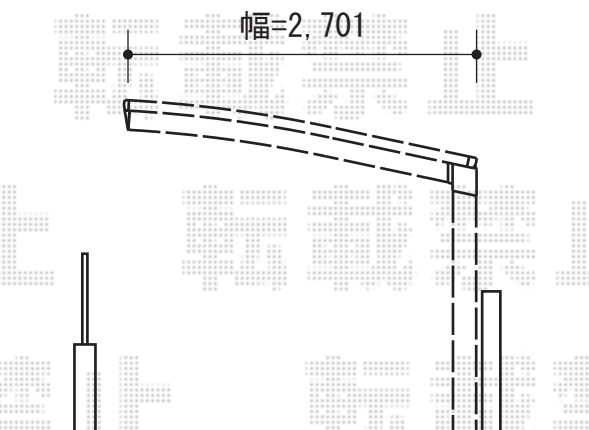

# カーブポートシグマIII 延長 積雪～30cm対応

トステム カーブポートシグマIII 延長 積雪～30cm対応  
幅=2,701mm  
奥行=7,098mm  
色：シャイングレー  
屋根材：熱線吸収アクアポリカーボネート（ライトブルー）  
柱仕様：ロング柱23仕様（有効高 約2,300mm）

現場状況や作図制限により概略図の内容と多少の違いが生じることがございます。  
施工時は、現場優先とさせて頂きたく思いますので、お立会い頂き、  
最終のご指示のほど、何卒、宜しくお願い致します。