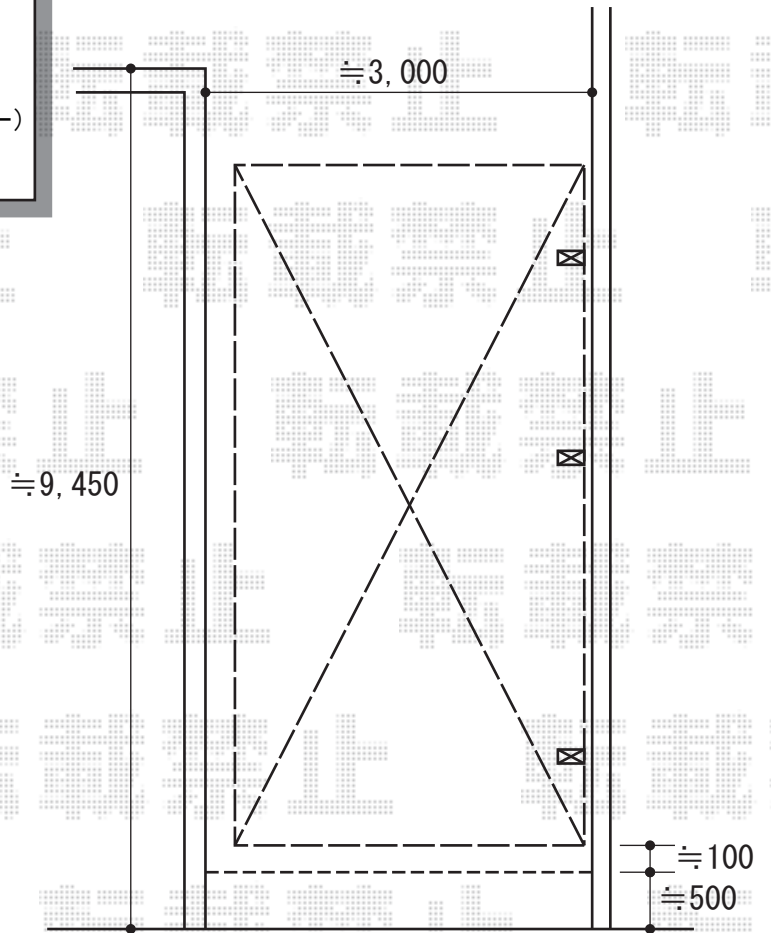

# カーブポートシグマIII 延長 積雪～30cm対応

トステム カーブポートシグマIII 延長 積雪～30cm対応  
幅=2,701mm  
奥行=7,098mm  
色：シャイングレー  
屋根材：熱線吸収アクアポリカーボネート（ライトブルー）  
柱仕様：ロング柱23仕様（有効高 約2,300mm）

現場状況や作図制限により概略図の内容と多少の違いが生じることがございます。  
施工時は、現場優先とさせて頂きたく思いますので、お立会い頂き、  
最終のご指示のほど、何卒、宜しくお願い致します。