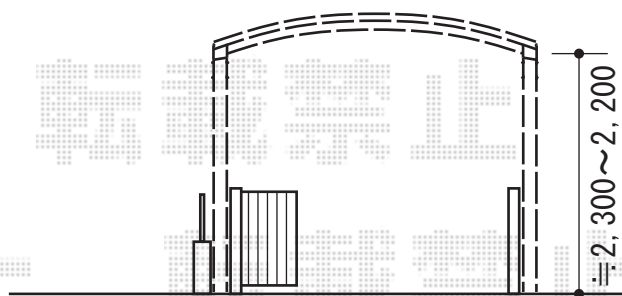

カーポート・カーゲート

Value Select トリップゲート PB型 ノンレール 片開き
 開口幅=3,189mm
 全幅=3,289mm
 たたみ幅=373.5mm
 高さ=1,200mm
 色：ダークブロンズ
 キャスター数：2
 落棒数：2

YKK AP レイナワンポート 積雪~20cm対応
 幅=3,034mm
 奥行=5,052mm
 色：ブラウン
 屋根材：ポリカーボネート（トーマイマット）
 柱仕様：ハイルーフ仕様（有効高 約2,300mm）

YKK AP サイドパネル
 長さ=5,052mm
 高さ=2,073mm
 色：ブラウン
 屋根材：ポリカーボネート（トーマイマット）
 柱仕様：ハイルーフ用

現場状況や作図制限により概略図の内容と多少の違いが生じることがございます。
 施工時は、現場優先とさせて頂きたく思いますので、お立会い頂き、
 最終のご指示のほど、何卒、宜しくお願い致します。

EX-SHOP
 HTTP://WWW.EX-SHOP.NET