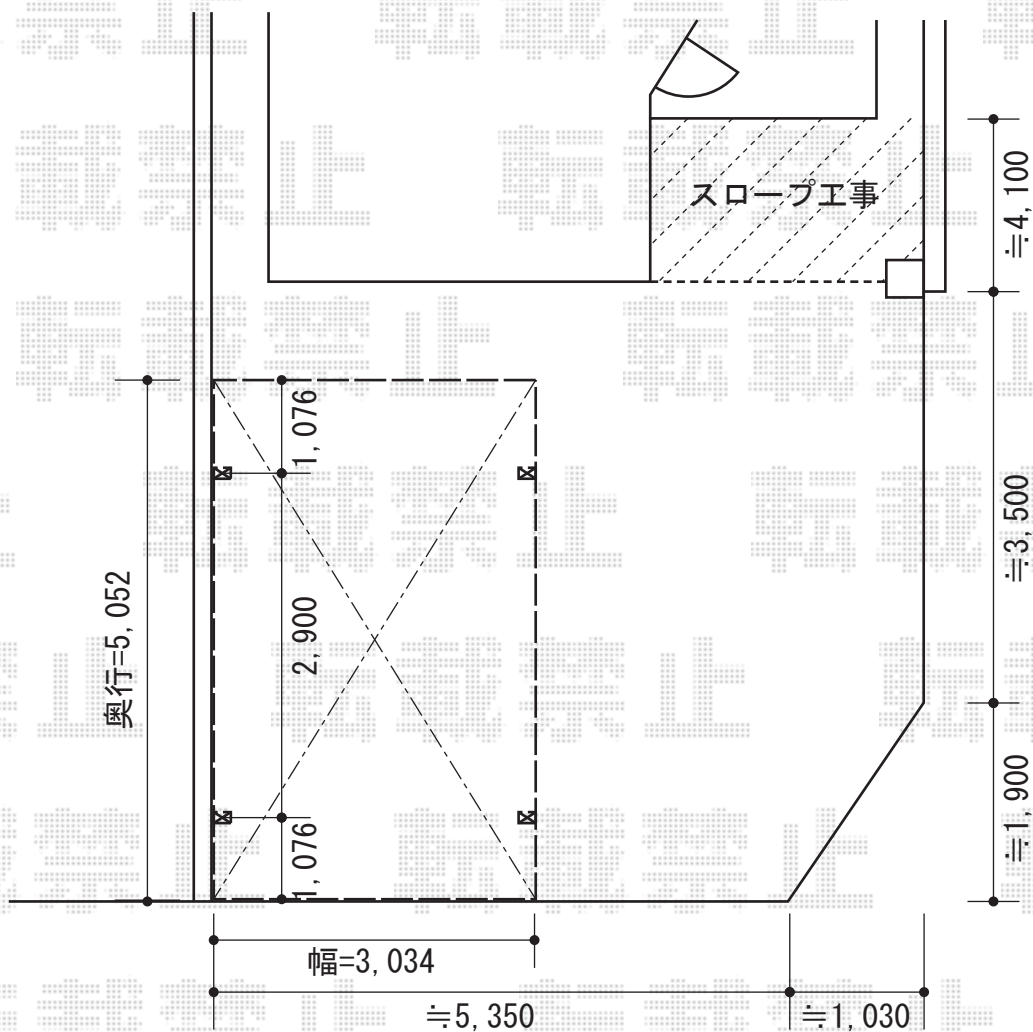

カーポート・カーゲート

Value Select トリップゲート PB型 ノンレール 片開き
 開口幅=3,189mm
 全幅=3,289mm
 たたみ幅=373.5mm
 高さ=1,200mm
 色：ダークブロンズ
 キャスター数：2
 落棒数：2

YKK AP レイナワンポート 積雪~20cm対応
 幅=3,034mm
 奥行=5,052mm
 色：ブラウン
 屋根材：ポリカーボネート（トーマイマット）
 柱仕様：ハイルーフ仕様（有効高 約2,300mm）

YKK AP サイドパネル
 長さ=5,052mm
 高さ=2,073mm
 色：ブラウン
 屋根材：ポリカーボネート（トーマイマット）
 柱仕様：ハイルーフ用

現場状況や作図制限により概略図の内容と多少の違いが生じることがございます。
 施工時は、現場優先とさせて頂きたく思いますので、お立会い頂き、
 最終のご指示のほど、何卒、宜しくお願い致します。

EX-SHOP
 HTTP://WWW.EX-SHOP.NET