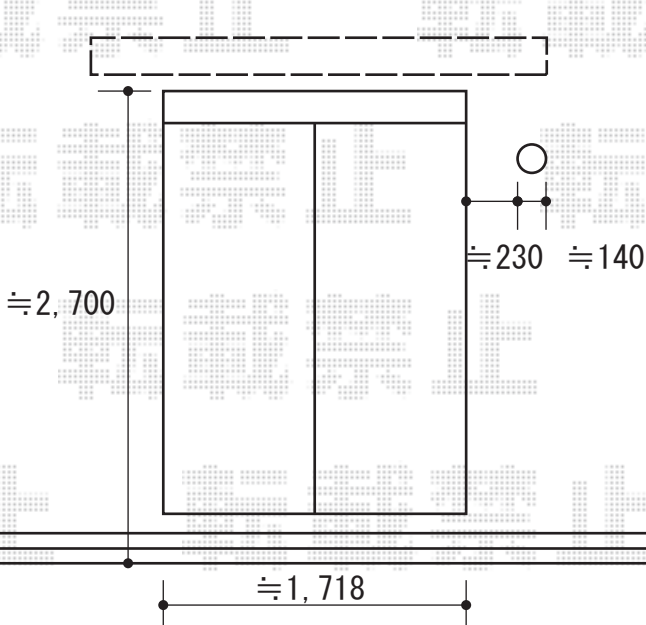

彩鳥CR型 ボックスタイプ 手動式

トステム 彩鳥CR型 ボックスタイプ 手動式
 間口=関東間1.5間 (2,730mm)
 出幅=2,000mm
 本体色：シャイングレー
 キャンバス色：アクリル/ブリティッシュグリーン
 駆動：手動式/外観右
 クランクハンドル：L1500
 追加部材：ベースプレート、キャップ、ネジセット

現場状況や作図制限により概略図の内容と多少の違いが生じることがございます。
 施工時は、現場優先とさせて頂きたく思いますので、お立会い頂き、
 最終のご指示のほど、何卒、宜しくお願い致します。