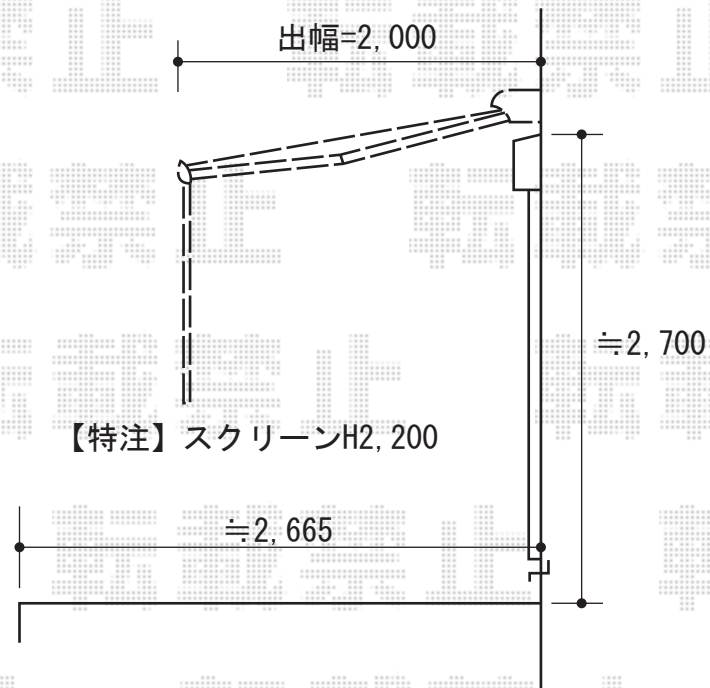

彩鳥CR型 ボックスタイプ 手動式

トステム 彩鳥CR型 ボックスタイプ 手動式
 間口=関東間1.5間 (2,730mm)
 出幅=2,000mm
 本体色：シャイングレー
 キャンバス色：アクリル/ブリティッシュグリーン
 駆動：手動式/外観右
 クランクハンドル：L1500
 追加部材：ベースプレート、キャップ、ネジセット

現場状況や作図制限により概略図の内容と多少の違いが生じることがございます。
 施工時は、現場優先とさせて頂きたく思いますので、お立会い頂き、
 最終のご指示のほど、何卒、宜しくお願い致します。