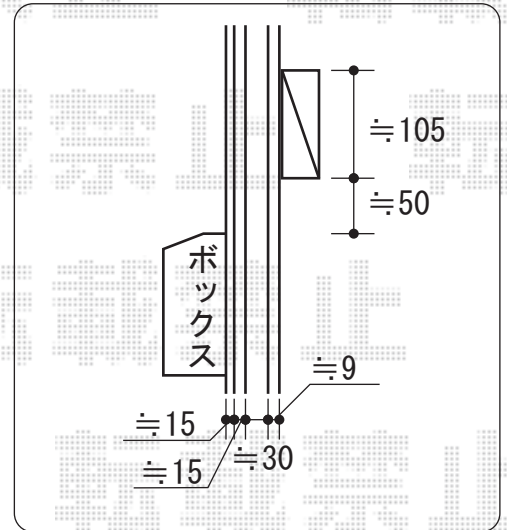

彩鳥CR型 ボックスタイプ 手動式

トステム 彩鳥CR型 ボックスタイプ 手動式
 間口=関東間1.5間 (2,730mm)
 出幅=2,000mm
 本体色：シャイングレー
 キャンバス色：アクリル/ブリティッシュグリーン
 駆動：手動式/外観右
 クランクハンドル：L1500
 追加部材：ベースプレート、キャップ、ネジセット

現場状況や作図制限により概略図の内容と多少の違いが生じることがございます。
 施工時は、現場優先とさせて頂きたく思いますので、お立会い頂き、
 最終のご指示のほど、何卒、宜しくお願い致します。