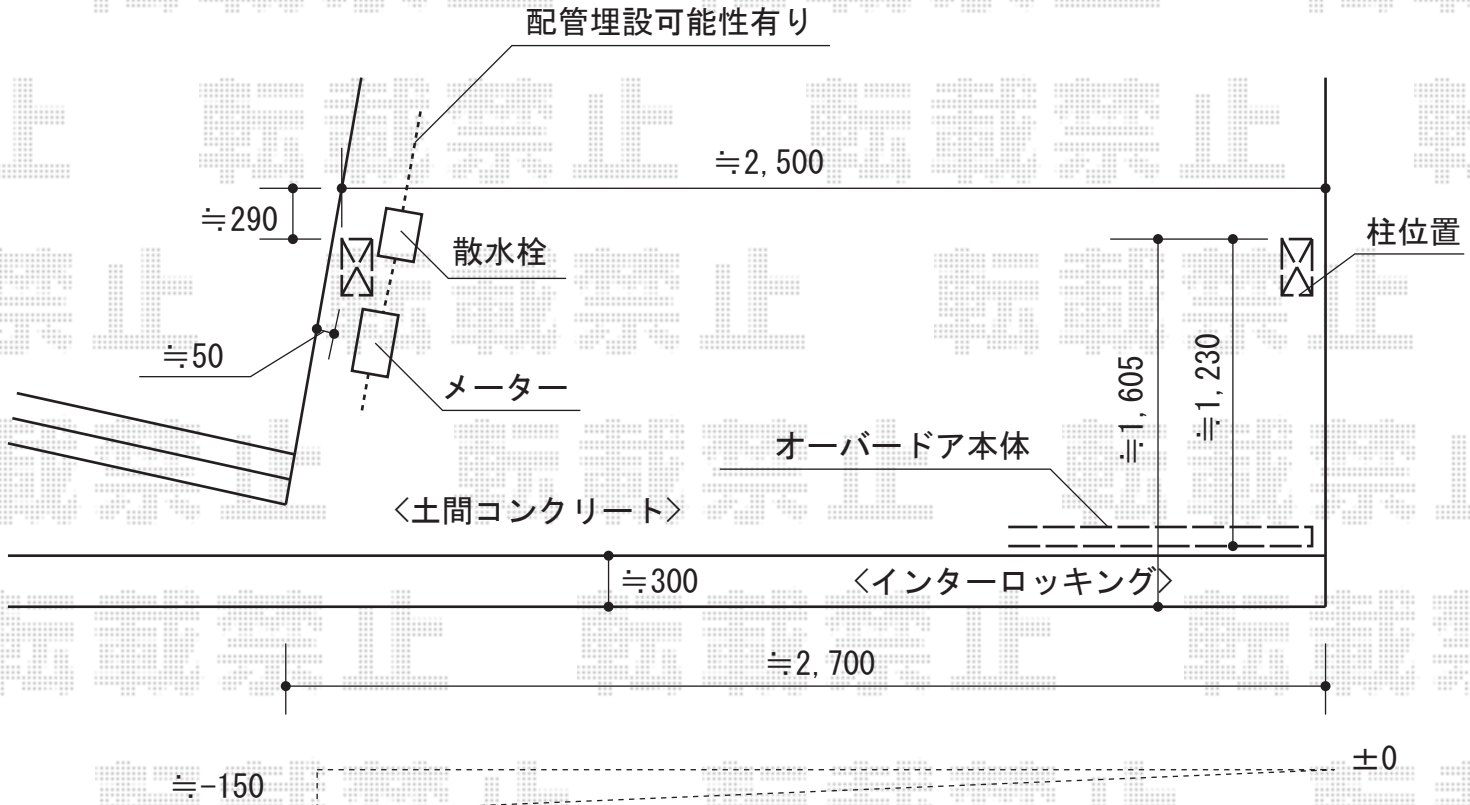

オーバードアRライフモダンT型 手動式

TOEX オーバードアRライフモダンT型 手動式
 本体 (W×H) = 【特注】 2,500mm×1,200mm
 色 : シャイングレー+柿渋
 柱仕様 : ハイルフ仕様 (有効通過高 約2,150mm)
 駆動 : 手動式

現場状況や作図制限により概略図の内容と多少の違いが生じることがございます。
 施工時は、現場優先とさせて頂きたく思いますので、お立会い頂き、
 最終のご指示のほど、何卒、宜しくお願い致します。