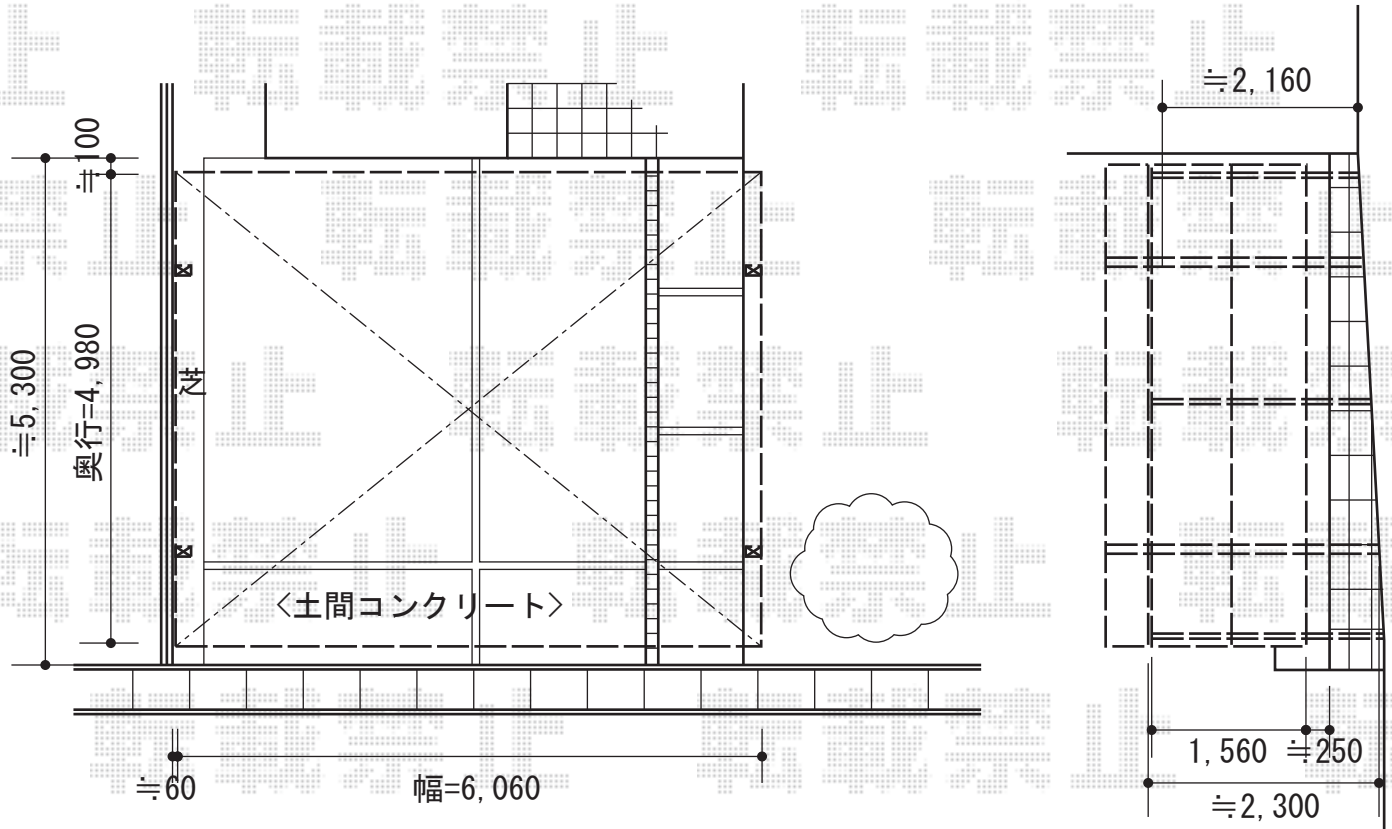

カーブポートシグマIII ワイド 積雪~30cm対応

トステム カーブポートシグマIII ワイド 積雪~30cm対応
幅=6,060mm
奥行=4,980mm
色：シャイングレー
屋根材：熱線吸収アクアポリカーボネート（ライトブルー）
柱仕様：ロング柱23仕様（有効高 約2,300mm）

①トステム サイドパネル 2段 H800+H800
色：シャイングレー
パネル材：熱線吸収アクアポリカーボネート（ライトブルー）

現場状況や作図制限により概略図の内容と多少の違いが生じることがございます。
施工時は、現場優先とさせて頂きたく思いますので、お立会い頂き、
最終のご指示のほど、何卒、宜しくお願い致します。

EX-SHOP
HTTP://WWW.EX-SHOP.NET

担当：小林