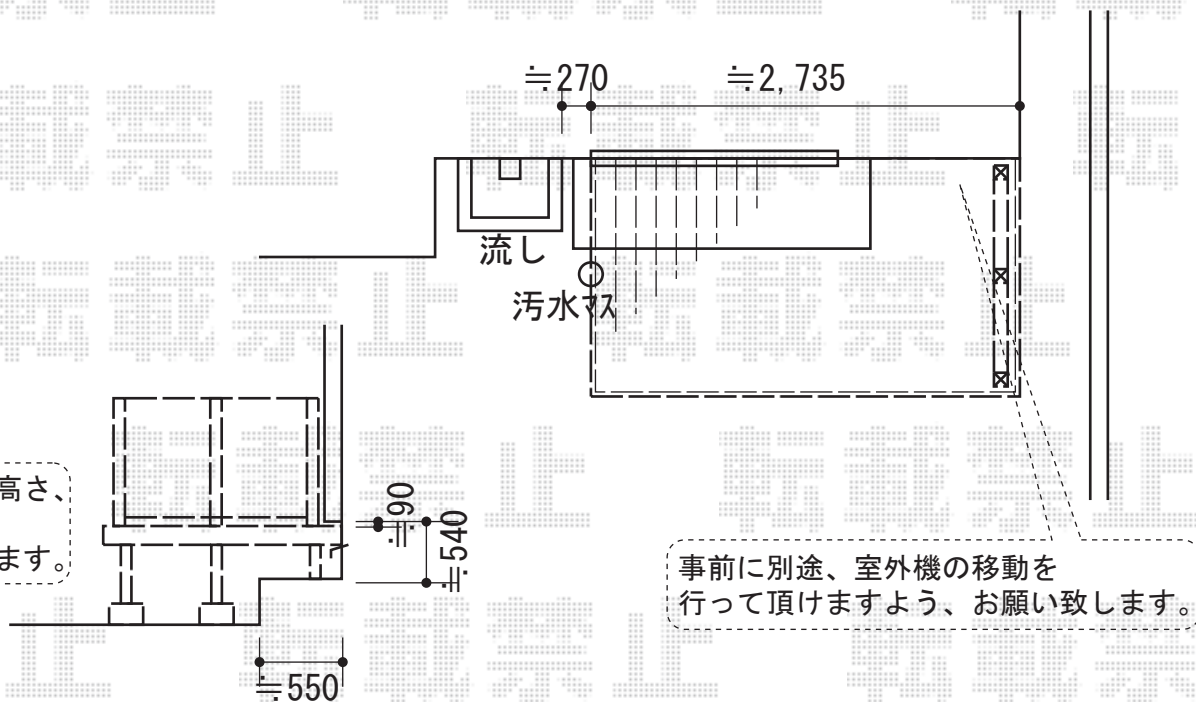

リコステージII 単体

トステム リコステージII 単体
 間口=1.5間 (2,760mm)
 出幅=5尺 (1,533mm)
 色：ソフトブラウン
 床板：縦張り
 幕板：幕板A (厚タイプ)
 束柱：束柱B (400~550mm)

トステム リコステージII デッキフェンス
 フラットラチスパネル[密目タイプ]
 幅 =T-8 (2スパン (W=1,200×2)) ×1セット
 主柱=T-8×3本
 ベースプレート：3セット

現場状況や作図制限により概略図の内容と多少の違いが生じることがございます。
 施工時は、現場優先とさせて頂きたく思いますので、お立会い頂き、
 最終のご指示のほど、何卒、宜しくお願い致します。

EX-SHOP
[HTTP://WWW.EX-SHOP.NET](http://www.ex-shop.net)

担当：大辻・永田