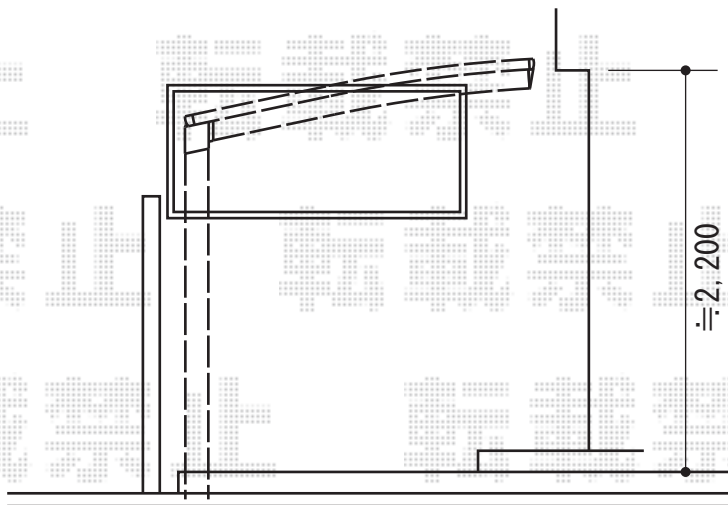

プレシオSPORT 積雪~20cm対応

Value Select プレシオSPORT 積雪~20cm対応
幅=2,400mm
奥行=5,052mm
色：ノーブルステン
屋根材：ポリカーボネート（スカイブルー）
柱仕様：ハイルフ仕様（有効高 約2,355mm）

現場状況や作図制限により概略図の内容と多少の違いが生じることがございます。
施工時は、現場優先とさせて頂きたく思いますので、お立会い頂き、
最終のご指示のほど、何卒、宜しくお願い致します。