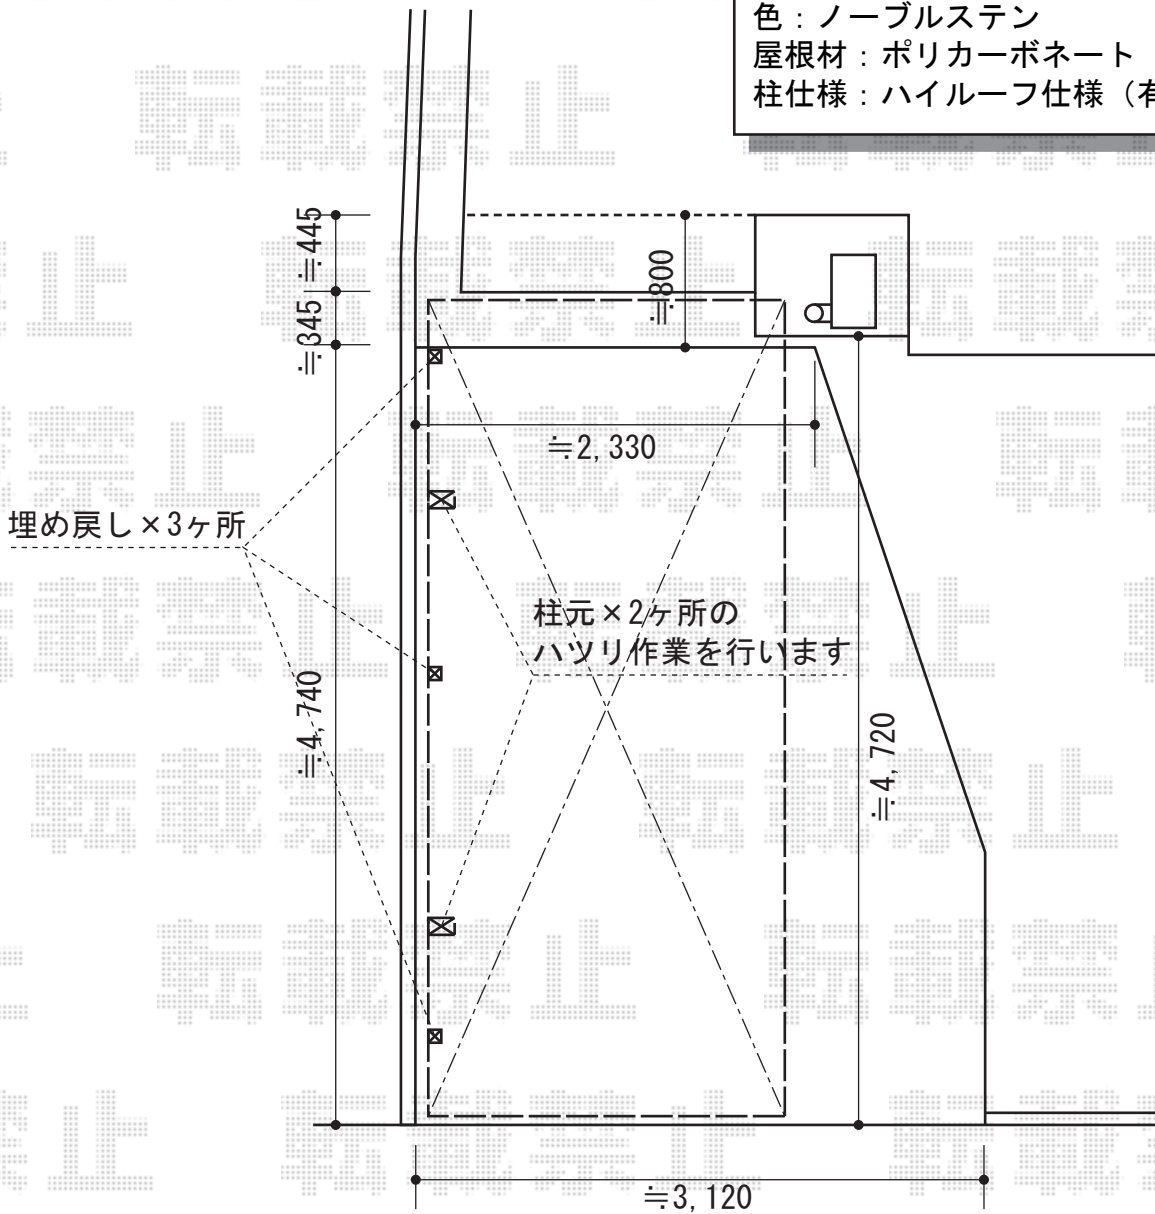

プレシオSPORT 積雪~20cm対応

Value Select プレシオSPORT 積雪~20cm対応
幅=2,400mm
奥行=5,052mm
色：ノーブルステン
屋根材：ポリカーボネート（スカイブルー）
柱仕様：ハイルフ仕様（有効高 約2,355mm）

現場状況や作図制限により概略図の内容と多少の違いが生じることがございます。
施工時は、現場優先とさせて頂きたく思いますので、お立会い頂き、
最終のご指示のほど、何卒、宜しくお願い致します。